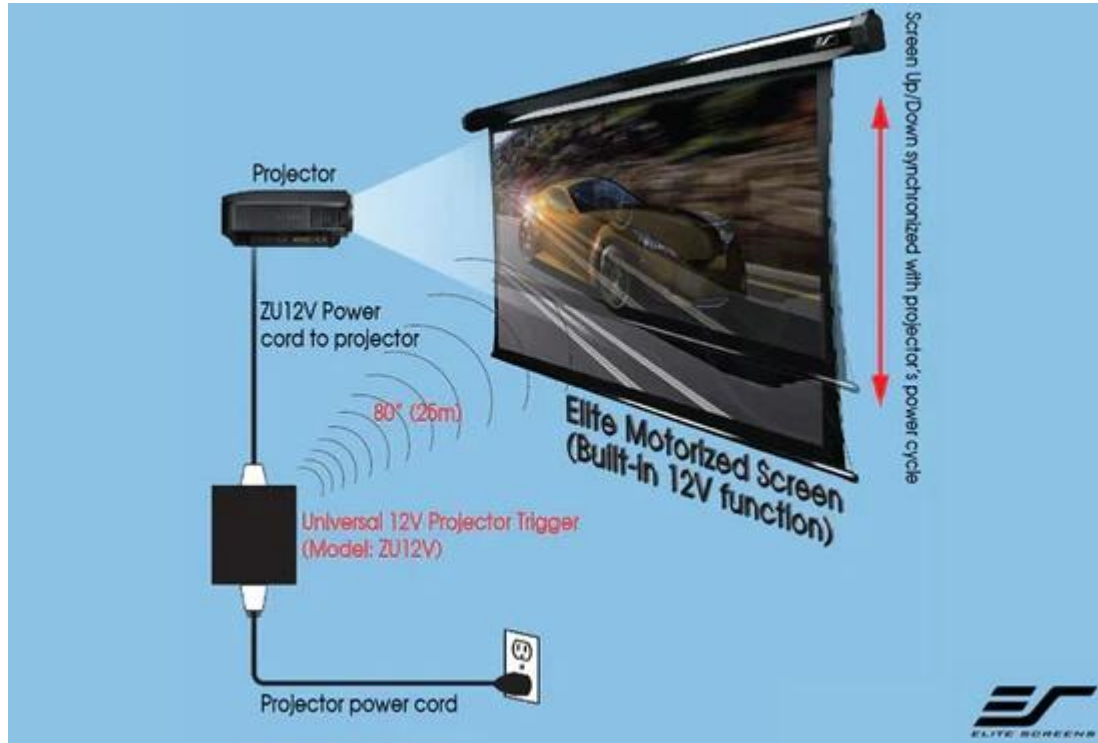

ELITE SCREENS ZU12V

Cena celkem:	2 457 Kč (bez DPH: 2 031 Kč)
Běžná cena:	2 703 Kč
Ušetříte:	246 Kč
Kód zboží:	PROP9025
Part No.:	ZU12V
Záruka:	24 měs.
Stav:	Nové zboží

Popis

Elite Screens ZU12V

Bezdrátová rádio spoušť s napětím 5-12 V, která automaticky ovládá motorové promítací plátno podle stavu projektoru. Při zapnutí projektoru spustí plátno, při vypnutí jej zasune. Tento systém odstraňuje nutnost přímého propojení mezi projektorem a plátnem a usnadňuje instalaci. Trigger je kompatibilní s plátny Elite Screens a lze jej použít i s projektory bez 12V Trigger výstupu.

Klíčové vlastnosti:

- **Bezdrátová synchronizace:** automatické ovládání plátna na základě zapnutí/vypnutí projektoru.
- **Napětí 5-12 V:** kompatibilní s většinou projektorů.
- **Snadná instalace:** odstraňuje nutnost přímého připojení plátna k projektoru.
- **Kompatibilita s plátny Elite Screens:** funguje s modely Spectrum, VMAX, Saker, Evanesce a dalšími.

- **Dosah signálu:** až 25 metrů.
- **Univerzální použití:** lze použít s projektory bez Trigger výstupu, například s hlasově ovládanými projektory (např. Optoma UHD 51A).

ZÁKLADNÍ SPECIFIKACE

Dosah: až 25 m