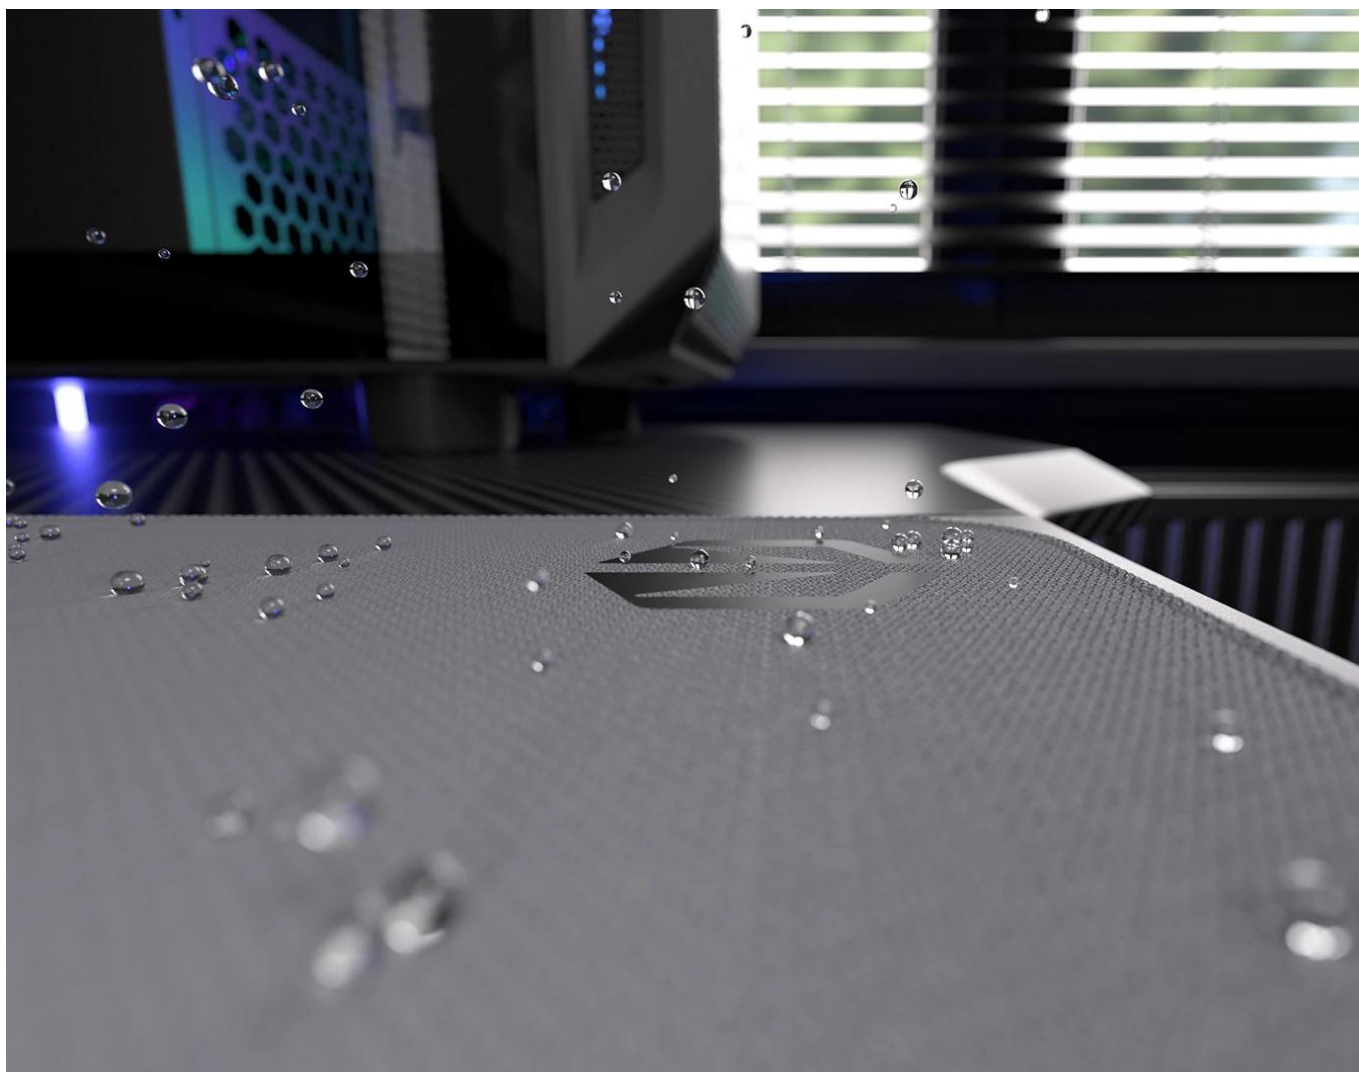

ENDORFY PURE ALT GRAY L

Cena celkem:

385 Kč

(bez DPH: 318 Kč)

Běžná cena:

423 Kč

Ušetříte:

38 Kč

Kód zboží:

MYSEND5100

Part No.:

EY6B021

Záruka:

24 měs.

Stav:

Nové zboží

Popis

Endorfy Pure Alt Gray L - stylová estetika i praktické ovládání myši

Elegantní podložka pod myš Endorfy Pure Alt Gray L, která je navržena pro každý pracovní i herní stůl. Velikost L dosahuje **rozměrů 450 x 400 mm**, takže pokryje dostatek prostoru pro pohodlný a široký pohyb myši. **Protiskluzová**