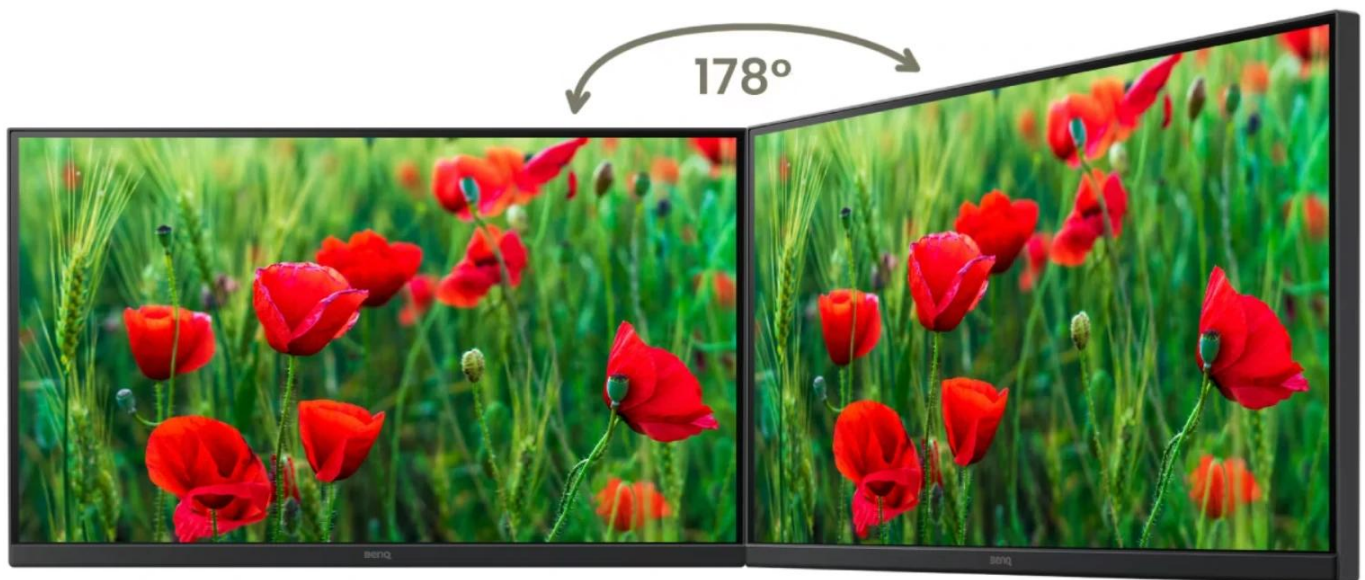

BENQ GW2291 21,5"

Cena celkem:	2 141 Kč (bez DPH: 1 770 Kč)
Běžná cena:	2 355 Kč
Ušetříte:	214 Kč
Kód zboží:	MON5044
Part No.:	9H.LPALM.MBE
Záruka:	24 měs.
Stav:	Nové zboží

Popis

BenQ GW2291 21,5"

Ergonomický Full HD monitor s pokročilými technologiemi pro komfort a ochranu očí při dlouhodobé práci doma nebo v kanceláři

Monitor **BenQ GW2291** s úhlopříčkou **21,5"** a **IPS panelem** nabízí kvalitní obraz v rozlišení **Full HD 1920 x 1080 px** s přesným podáním barev ze všech úhlů pohledu **178°/178°**. Díky **obnovovací frekvenci 100 Hz** zajišťuje plynulejší zobrazení při práci s dokumenty, prohlížení webových stránek i sledování videa.

Konektivita a ergonomie

Monitor disponuje konektory **HDMI 1.4** a **VGA** pro připojení notebooků, počítačů i herních konzolí. Nechybí **výstup na sluchátka** pro soukromé poslechové zážitky. Stojan umožňuje **náklon -5° až +20°** pro optimální nastavení úhlu pohledu a je kompatibilní s **VESA 100 x 100 mm** držáky pro montáž na stěnu nebo rameno.