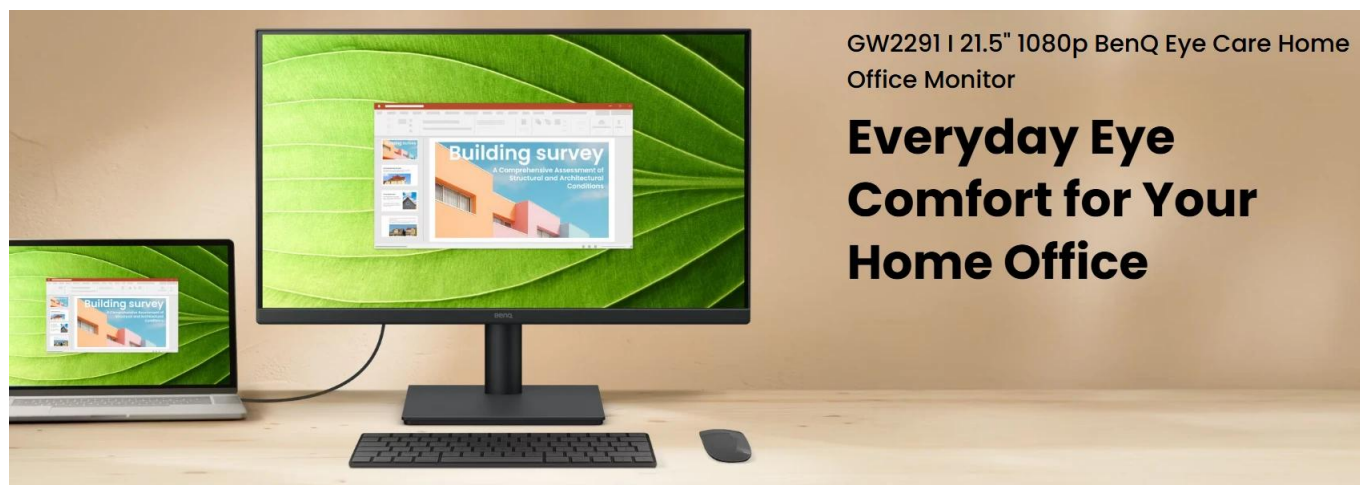

BENQ GW2291 21,5"

Cena celkem:	2 141 Kč (bez DPH: 1 770 Kč)
Běžná cena:	2 355 Kč
Ušetříte:	214 Kč
Kód zboží:	MON5044
Part No.:	9H.LPALM.MBE
Záruka:	24 měs.
Stav:	Nové zboží

Popis

BenQ GW2291 21,5"

Ergonomický Full HD monitor s pokročilými technologiemi pro komfort a ochranu očí při dlouhodobé práci doma nebo v kanceláři

Monitor **BenQ GW2291** s úhlopříčkou **21,5"** a **IPS panelem** nabízí kvalitní obraz v rozlišení **Full HD 1920 x 1080 px** s přesným podáním barev ze všech úhlů pohledu **178°/178°**. Díky **obnovovací frekvenci 100 Hz** zajišťuje plynulejší zobrazení při práci s dokumenty, prohlížení webových stránek i sledování videa.

- IPS panel s úhly pohledu 178°/178° a pokrytím 72 % NTSC barevného prostoru pro přesné podání barev.
- Certifikované Eye-Care technologie TÜV Rheinland Eye Comfort 2.0 a Eyesafe 2.0 pro ochranu zraku.
- Obnovovací frekvence 100 Hz zajišťuje plynulejší zobrazení a vyšší komfort při práci.
- Flicker-free technologie eliminuje blikání podsvícení LED a chrání oči při dlouhodobém používání.
- Nastavitelné úrovně Low Blue Light redukují modré světlo bez změny barevného podání.
- Software Eye-CareU s funkcí Eye Reminder pomáhá udržovat zdravé návyky při práci s monitorem.
- 2 x 2 W vestavěné reproduktory poskytují kvalitní zvuk pro videohovory a multimediální obsah.
- Ultrathin Bezel Design s tenkými rámečky maximalizuje zobrazovací plochu.

Konektivita a ergonomie

Monitor disponuje konektory **HDMI 1.4** a **VGA** pro připojení notebooků, počítačů i herních konzolí. Nechybí **výstup na sluchátka** pro soukromé poslechové zážitky. Stojan umožňuje **náklon -5° až +20°** pro optimální nastavení úhlu pohledu a je kompatibilní s **VESA 100 x 100 mm** držáky pro montáž na stěnu nebo rameno.