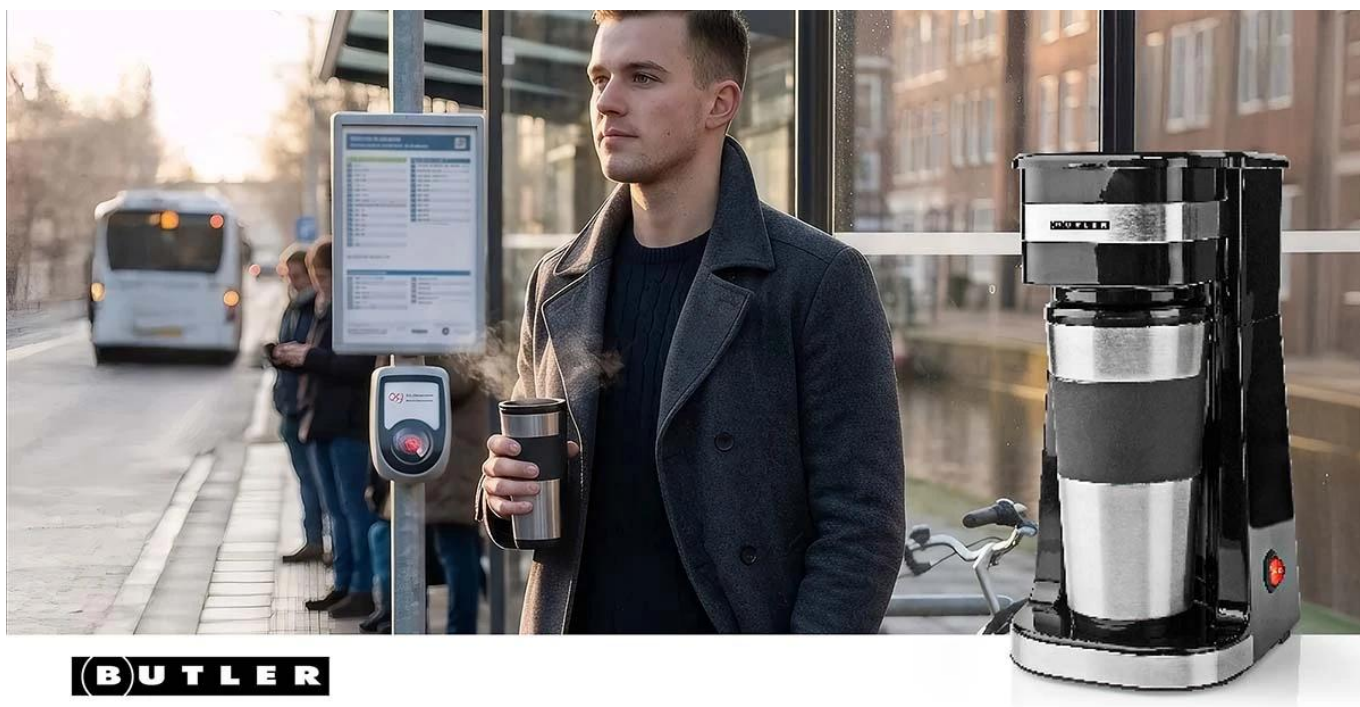

NEDIS BUTLER KÁVOVAR 16100131

Cena celkem:	599 Kč (bez DPH: 495 Kč)
Běžná cena:	658 Kč
Ušetříte:	60 Kč
Kód zboží:	ELDNED1369
Part No.:	16100131
Záruka:	24 měs.
Stav:	Nové zboží

Popis

Nedis Butler kávovar na jeden šálek

Kompaktní kávovar pro přípravu jedné porce čerstvé kávy s praktickým cestovním hrnkem.

Tento jednošálkový kávovar značky **Butler** je ideálním řešením pro všechny, kteří preferují rychlou a jednoduchou přípravu kávy bez zbytečného úklidu. Přístroj je navržen pro zaneprázdňený životní styl a umožňuje rychle připravit čerstvou kávu doma, v kanceláři nebo na cestách. Vaří vždy jen jednu porci, což zajišťuje maximální čerstvost a eliminuje plýtvání.

Součástí kávovaru je **izolovaný cestovní hrnek o objemu 0,4 litru** s dvojitou stěnou z nerezové oceli, který udrží kávu teplou po delší dobu. Hrnek se vejde do většiny standardních držáků na nápoje v autě a je ideálním společníkem pro dojíždění do práce. Díky **kompaktním rozměrům 280 x 180 x 140 mm** a hmotnosti pouhých **960 g** se kávovar snadno vejde i do menších kuchyní, pokojů na kolejích nebo karavanu.

**BUTLER**

- Přístroj s výkonem 750 W pro rychlou přípravu jedné porce kávy o objemu 0,4 litru
- Izolovaný cestovní hrnek s dvojitou stěnou z nerezové oceli pro dlouhodobé udržení teploty

- Opakovaně použitelný nylonový permanentní filtr eliminuje potřebu papírových filtrů
- Funkce automatického vypnutí po ukončení vaření pro bezpečnost a úsporu energie
- Ukazatel hladiny vody a indikační kontrolka pro snadné ovládání
- Protiskluzové dno zajišťuje stabilní postavení přístroje během provozu
- Kompaktní rozměry a hmotnost 960 g umožňují snadné umístění i přenášení