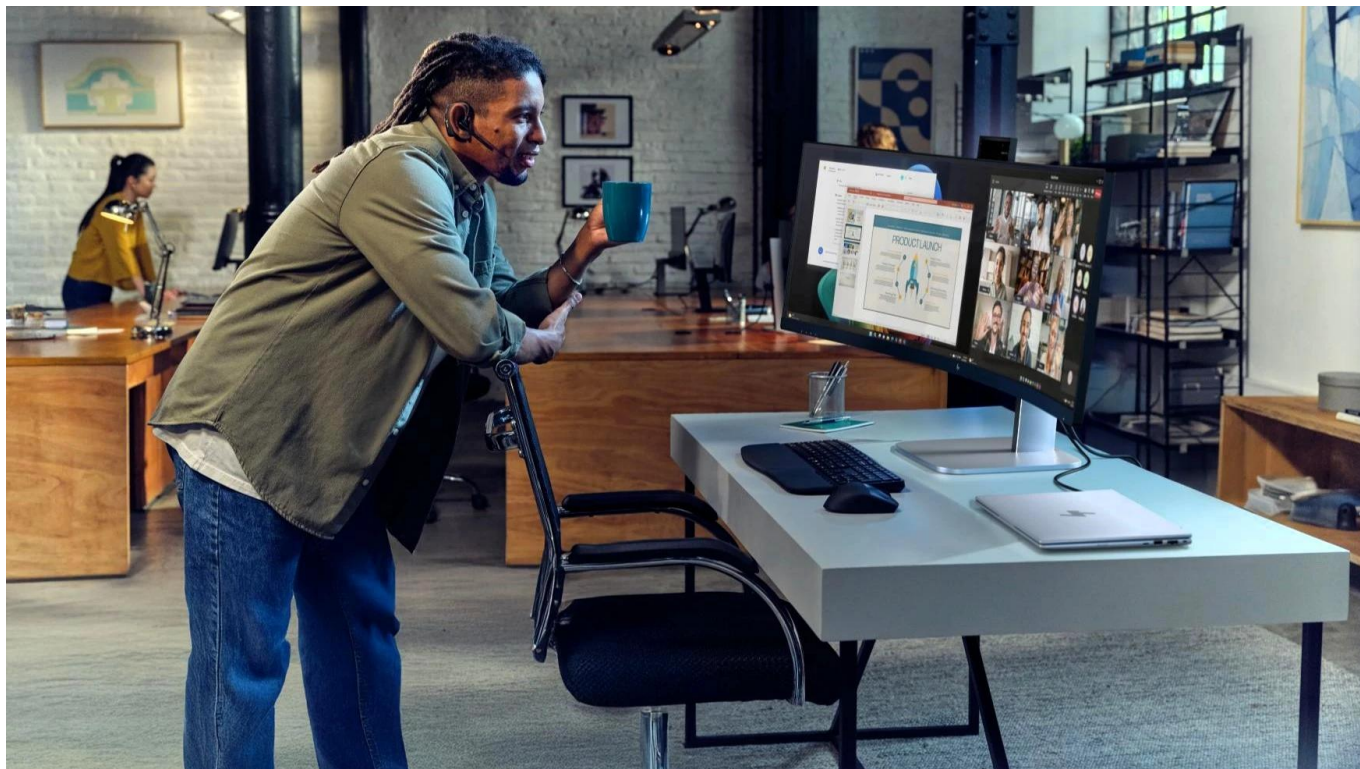

**Profesionální ultraširoký prohnutý monitor s pokročilými konferenčními funkcemi a AI technologiemi pro maximální produktivitu.**

Tento **49" monitor** s rozlišením **DQHD (5120 × 1440 px)** a zakřivením **1800R** nabízí působivý pracovní prostor v poměru stran **32 : 9**, který nahradí dva samostatné displeje. **VA panel** s kontrastním poměrem **4000 : 1** a jasem **400 nitů** zajišťuje živé barvy pokrývající **99 % sRGB** a vynikající pozorovací úhly **178°/178°**.

Monitor je vybaven integrovanou **5Mpx výsuvnou webkamerou Poly Studio** s AI funkcemi včetně automatického rámování a redukce šumu DNN AI. **2x 3W basové a 2x 5W výškové reproduktory** spolu se **dvěma mikrofony** s potlačením šumu poskytují kompletní konferenční řešení certifikované pro **Zoom** a kompatibilní s **Microsoft Teams**. Technologie **HP Device Bridge 2.0** umožňuje bezproblémovou práci se dvěma počítači současně pomocí jedné klávesnice

a myši.

- Ultraširoký 49" zakřivený displej 1800R s rozlišením DQHD (5120 × 1440 px) a obnovovací frekvencí až 165 Hz pro plynulý obraz bez rozmazání
- Integrovaná 5Mpx výsuvná a naklápěcí webkamera Poly Studio s AI funkcemi pro automatické rámování a redukci šumu
- Výkonný audio systém s duálními 3W basovými a 5W výškovými reproduktory a dvěma mikrofony s AI potlačením šumu
- Technologie Virtual Multiple Display umožňuje rozdělení displeje na až tři virtuální pracovní plochy pro efektivní multitasking
- HP Device Bridge 2.0 pro bezproblémovou práci se dvěma počítači pomocí jedné klávesnice a myši včetně přenosu souborů
- USB-C Power Delivery až 140 W pro nabíjení notebooku a přenos dat jedním kabelem
- Ergonomický stojan s nastavením výšky 150 mm, náklonem -5° až +20° a otáčením ± 30° pro optimální pracovní polohu
- Certifikace TÜV Rheinland Eye Comfort 3.0 se třemi hvězdičkami, filtr HP Eye Ease pro snížení modrého světla a technologie proti blikání