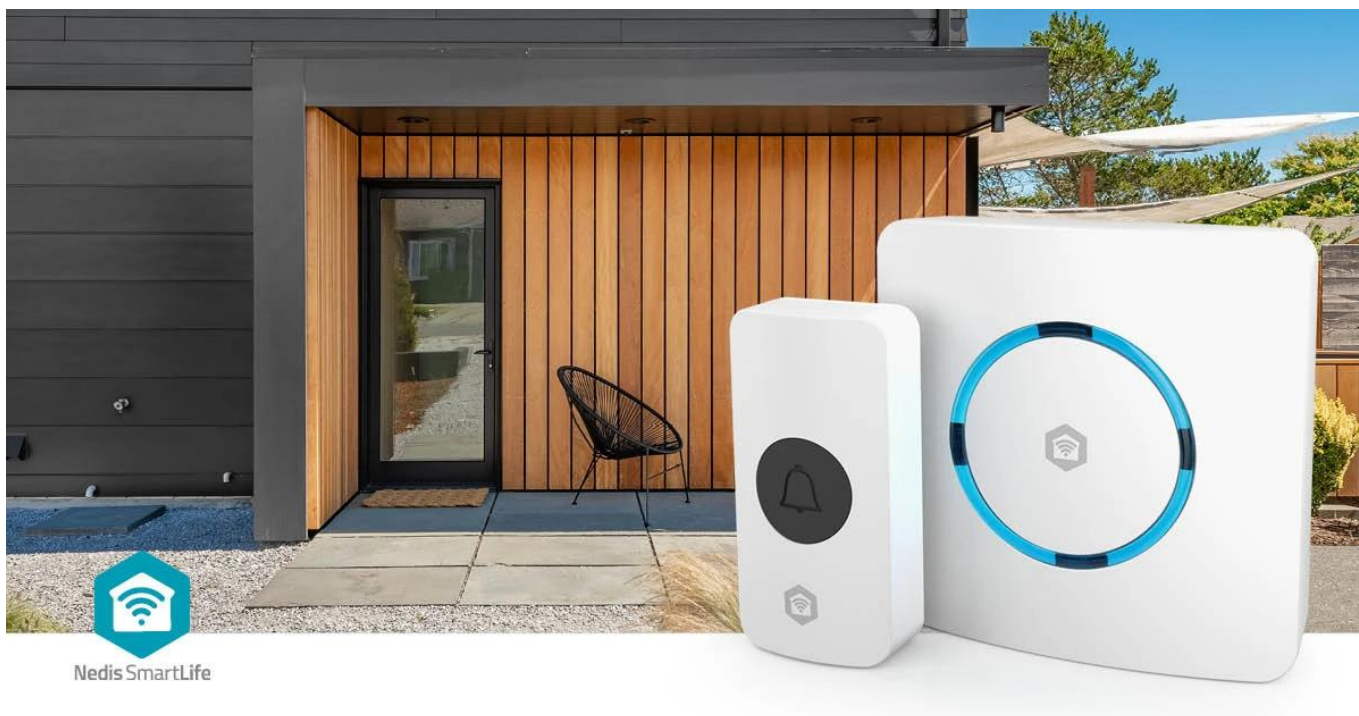

NEDIS WIFIDB11CWT

Cena celkem:	731 Kč (bez DPH: 604 Kč)
Běžná cena:	804 Kč
Ušetříte:	73 Kč
Kód zboží:	ELINED1040
Part No.:	WIFIDB11CWT
Záruka:	24 měs.
Stav:	Nové zboží

Popis

Nedis WIFIDB11CWT - SmartLife chytrý zvonek s Wi-Fi

Chytrý bezdrátový zvonek s integrovanou sirénou a Wi-Fi připojením pro okamžité notifikace na váš telefon.

Kombinace klasického bezdrátového zvonku s možnostmi chytré domácnosti. Zařízení se připojuje přímo k **Wi-Fi síti** bez nutnosti dodatečného hubu a komunikuje s bezdrátovým tlačítkem na frekvenci **433 MHz** s dosahem až **100 m**. Po stisknutí tlačítka obdržíte nejen zvukový signál, ale také **notifikaci** prostřednictvím aplikace **Nedis SmartLife** na váš telefon, ať už jste kdekoliv.

Zvonek nabízí **60 různých melodií** s nastavitelnou hlasitostí až **88 dB** a lze jej využít i jako **chytrou sirénu** pro zabezpečovací systém. Díky integraci s ekosystémem Nedis SmartLife můžete zvonek propojit s dalšími zařízeními - například nastavit blikání chytré žárovky při zazvonění nebo spustit sirénu při detekci pohybu z kamery či senzoru. Napájení ze sítě **100-240 V AC** zajišťuje nepřetržitý provoz bez nutnosti výměny baterií.

Snadná instalace a flexibilní umístění

Bezdrátové tlačítko lze umístit kamkoliv kolem vchodu bez nutnosti kabeláže. Baterie CR2032 vydrží při běžném používání (3 zazvonění denně) až 2 roky. Chytrá siréna se jednoduše zapojí do jakékoliv zásuvky a během chvíle se připojí k Wi-Fi síti pomocí aplikace.