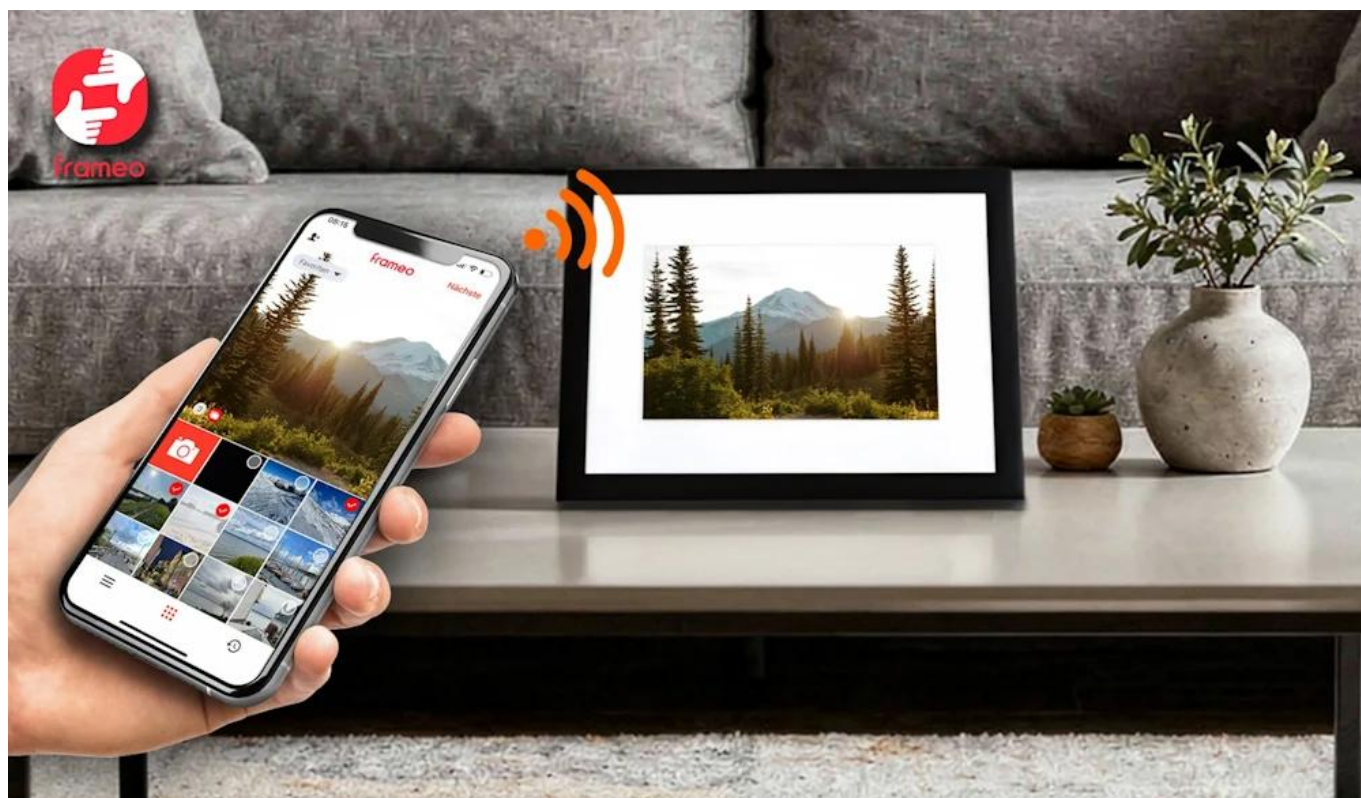

## Rollei digitální fotorámeček s Wi-Fi - pro sdílení vzpomínek

- **Flexibilní přenos** - z aplikace Frameo, paměťové karty, USB paměti nebo počítače
- **Velká paměť** - 32 GB interní paměti pro tisíce fotografií a videí
- **Vysoce kvalitní displej** - úhlopříčka 10,1 palce, panel IPS a dotyková obrazovka
- **Mnoho funkcí** - popisky, grafické rámečky, čas, počasí a režim spánku
- **Flexibilní umístění** - stojící nebo zavěšené v horizontálním nebo vertikálním formátu

V dnešní digitální době pořizujeme stovky fotografií a videí z dovolených, výletů nebo běžného života na našich smartphonech, tabletech a dalších zařízeních. Ty nejkrásnější a nejvzpomínkovější záběry chceme rádi vystavit ve svém domově a sdílet je s rodinou a přáteli. Chytré, jednoduché a inovativní řešení vám nabízí digitální fotorámeček Smart Frame

#### **Flexibilní přenos: Z aplikace Frameo, paměťové karty, USB úložiště nebo počítače**

Smart Frame WiFi 110 nabízí bezkonkurenční flexibilitu při přenosu vašich snímků. Nejchytřejším řešením je odesílání fotografií a videí o délce až 15 sekund přes bezplatnou aplikaci Frameo pro váš smartphone nebo tablet. Bez zdlouhavé registrace nebo přihlašování můžete rovnou začít a jednoduše vybrat všechny požadované snímky na vašem smartphonu či tabletu, určit jeden nebo více Smart Frame jako příjemce a snímky odeslat přes Wi-Fi do rámečku nebo rámečků – zcela bez ohledu na to, kde se právě nacházíte. Můžete tak například na dovolené posílat své fotografie přímo do rámečků vaší rodiny a sdílet tak své oblíbené okamžiky s vašimi blízkými. Alternativně máte také možnost přenášet fotografie a videa z microSD paměťové karty, z USB úložiště nebo dokonce přímo z počítače přes příložený USB-C kabel do rámečku, exportovat je z rámečku, nebo vytvořit zálohu celého rámečku.