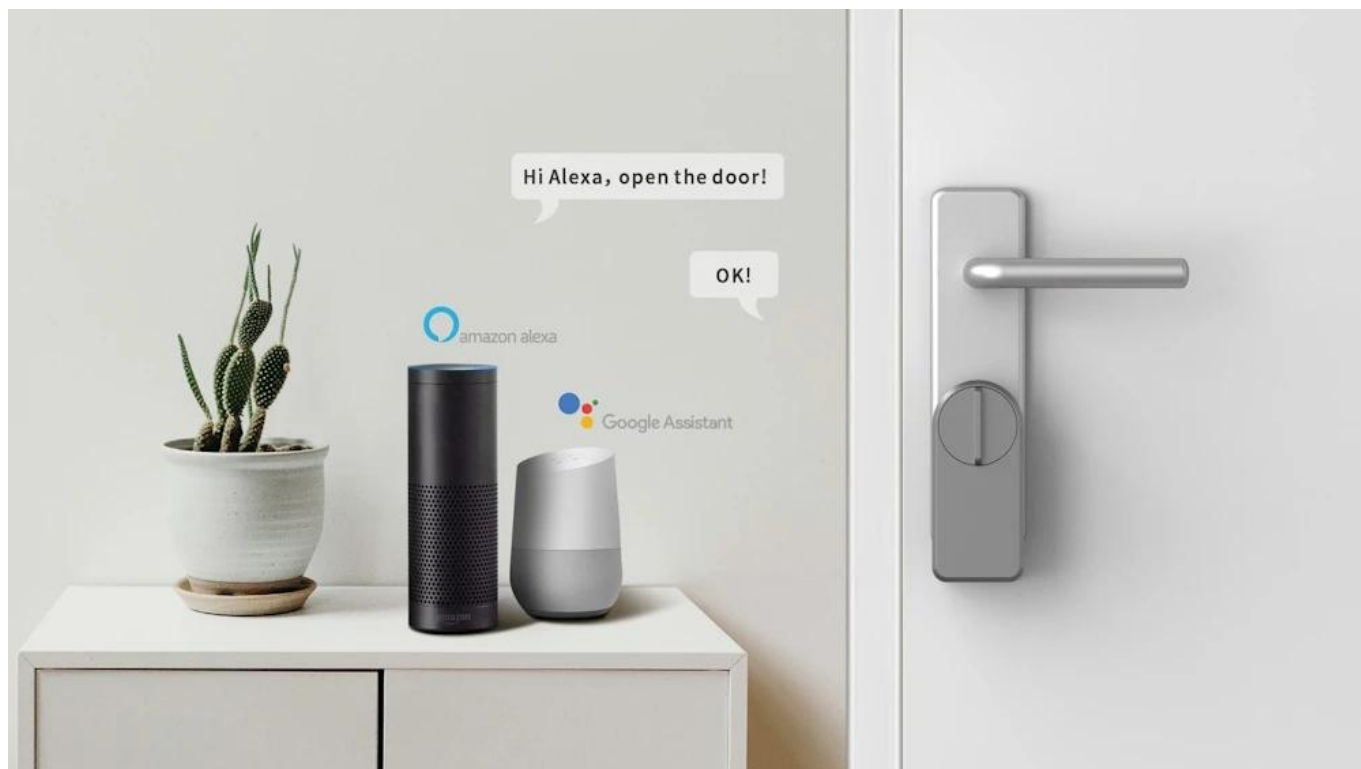

IMMAX NEO PRO SMART DVEŘNÍ ZÁMEK S KLÁVESNICÍ

Cena celkem:	3 937 Kč (bez DPH: 3 254 Kč)
Běžná cena:	4 331 Kč
Ušetříte:	394 Kč
Kód zboží:	ELDIMM1009
Part No.:	07815L
Záruka:	24 měs.
Stav:	Nové zboží

Popis

IMMAX NEO PRO SMART dveřní zámek s klávesnicí

Chytrý dveřní zámek s bezklíčovým vstupem a moderním Bluetooth připojením pro pohodlné ovládání vašich dveří.

Představujeme pokročilý dveřní zámek využívající **technologie TUYA a Bluetooth LE**, který umožňuje ovládat dveře odkudkoliv prostřednictvím mobilní aplikace. Systém nabízí **tři způsoby odemykání** – pomocí **otisku prstu, číselného kódu** na přiložené **klávesnici** nebo prostřednictvím **aplikace IMMAX NEO PRO**. Díky možnosti vytvoření virtuálního klíče můžete snadno poskytnout přístup hostům bez nutnosti fyzických klíčů.

Zámek je kompatibilní s **hlasovými asistenty Amazon Alexa, Apple Siri (zkratky) a Google Assistant**, aplikace je k dispozici v **60 jazycích** pro platformy **iOS a Android**. Výdrž na **bateriích 4x AA** dosahuje až **300 dnů**, stejně jako u přiložené klávesnice s bateriemi **2x AA**.