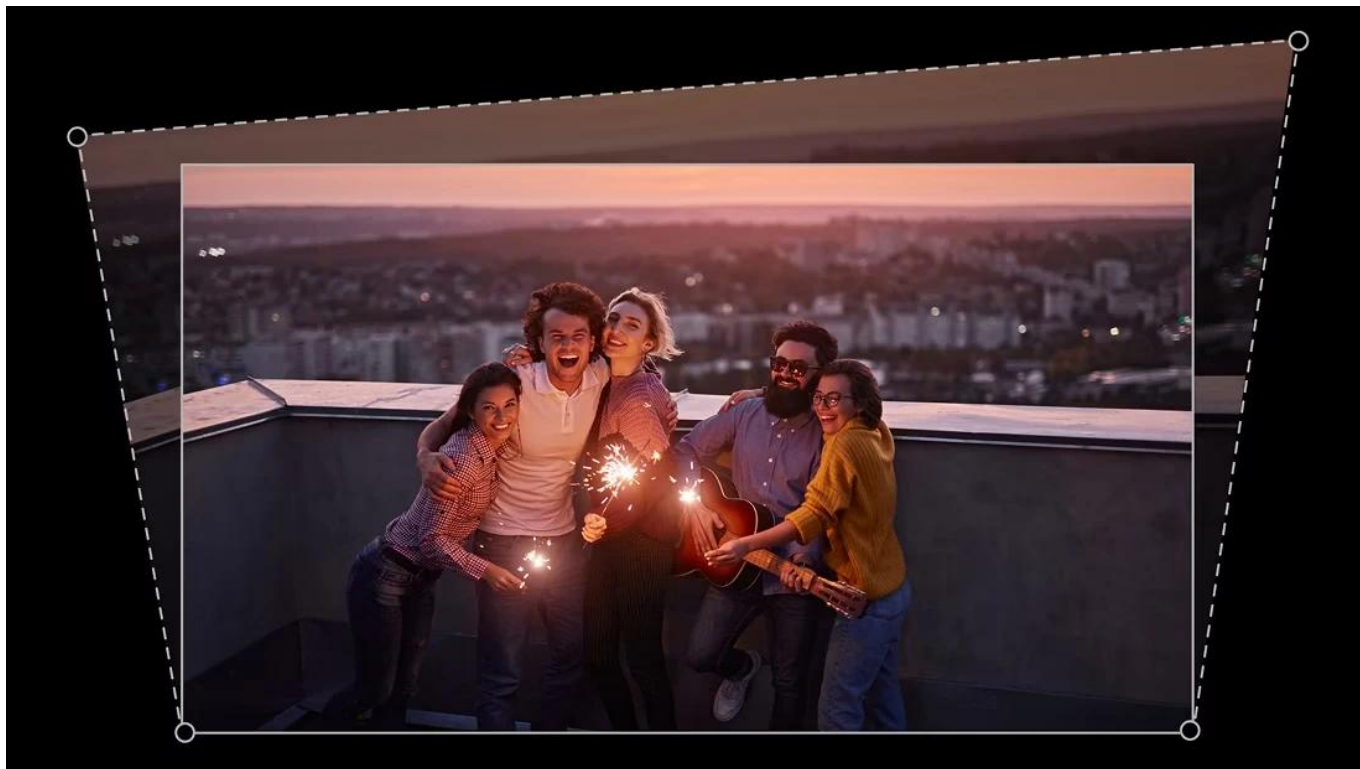

Popis**BenQ GV50P - stropní projektor s Google TV**

Mobilní projektor určený pro projekci na strop s flexibilním nastavením úhlů a vestavěnou baterií.

Projektor **BenQ GV50P** nabízí unikátní design s nastavitelnou základnou připomínající trojnožku, která umožňuje **projekci na strop** přímo nad postelí. Díky možnosti **svislého naklonění v rozsahu 135°** a **otočení o 180°** můžete snadno přepínat mezi projekcí na stěnu a strop. Zařízení poskytuje **Full HD rozlišení 1920 x 1080 px** s jasem **500 ANSI lumenů** a **laserovým zdrojem světla** s životností až 30 000 hodin v režimu ECO.

- Flexibilní design základny s možností naklonění a otočení pro projekci na strop i stěnu v libovolném úhlu
- Full HD rozlišení 1920 × 1080 px s jasnem 500 ANSI lumenů a kontrastním poměrem 100 000 : 1
- Laserový zdroj světla s životností 20 000 hodin v normálním režimu a 30 000 hodin v režimu ECO
- Google TV s přístupem ke streamovacím službám a Google Assistantem pro hlasové ovládání
- Automatická 2D korekce lichoběžníkového zkreslení (vertikální $\pm 20^\circ$, horizontální $\pm 30^\circ$, rotace $\pm 30^\circ$)