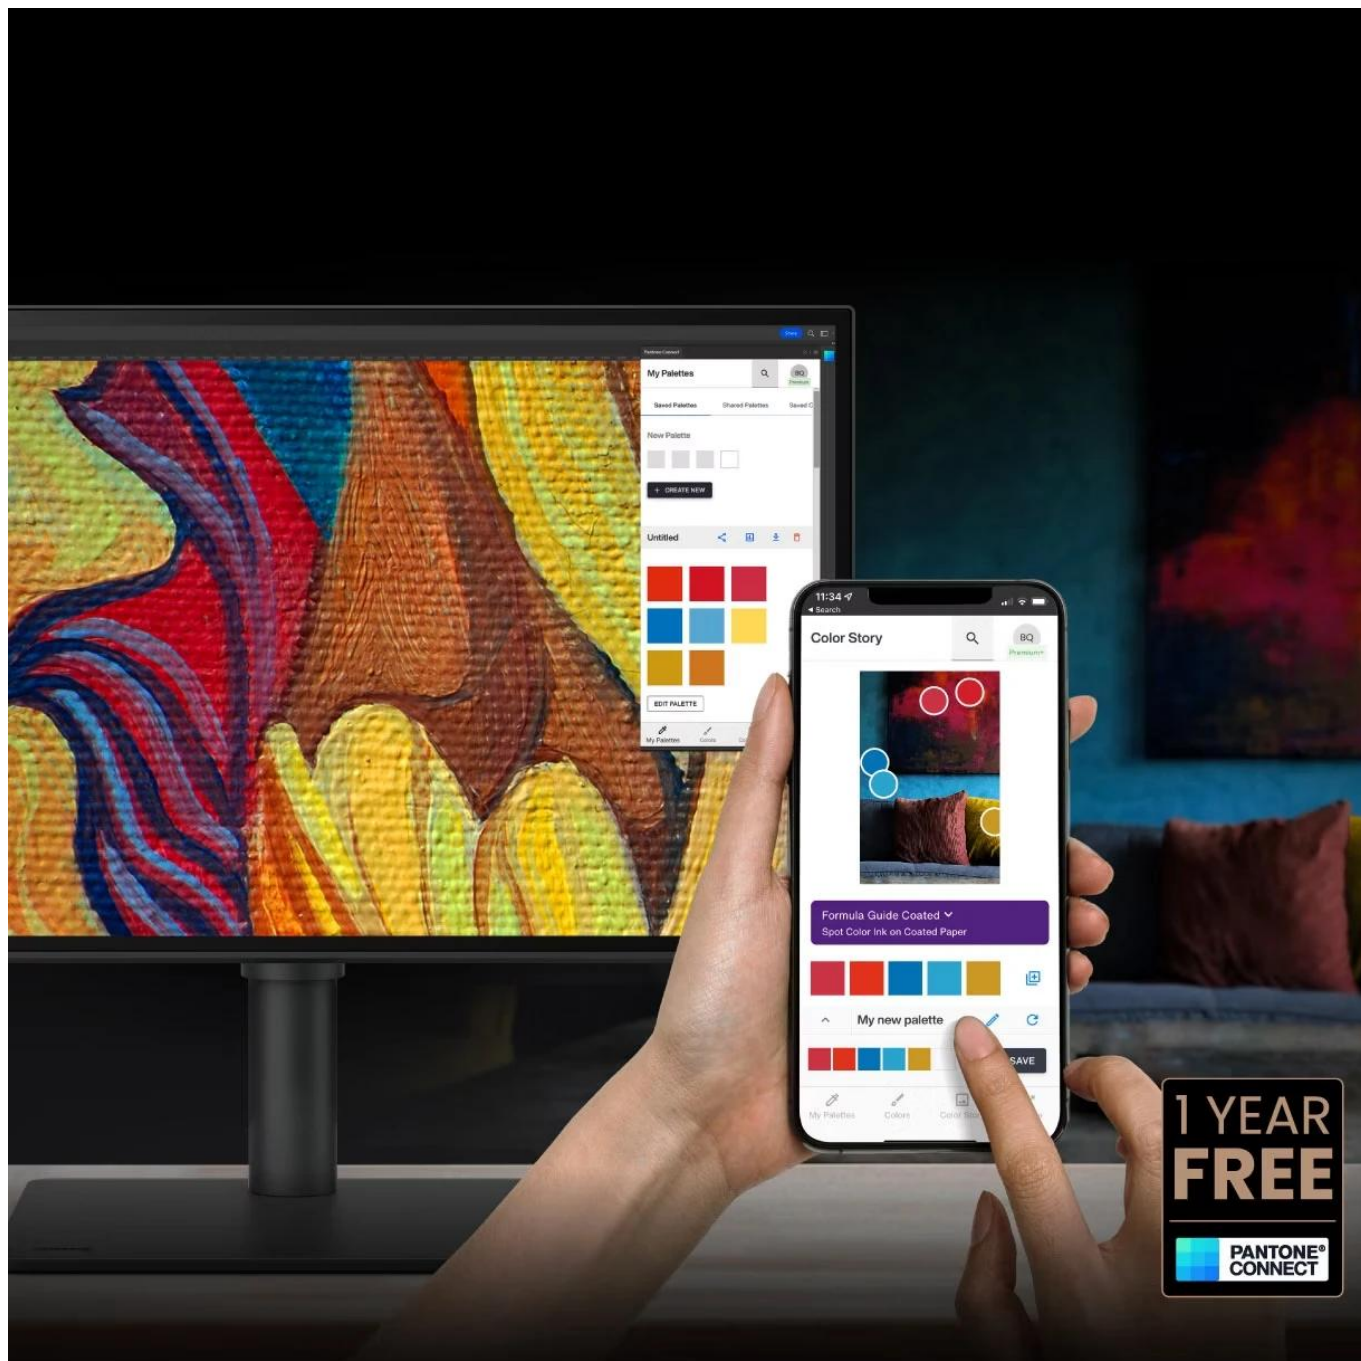

Popis

BenQ PD2770U

Profesionální 4K monitor s pokročilým řízením barev pro grafickou a video editaci.

Monitor **BenQ PD2770U** s úhlopříčkou **27"** a rozlišením **3840 × 2160 px (4K)** je určen pro kreativní profesionály a studia, která vyžadují maximální přesnost barev. Technologie **AQCOLOR** zajišťuje pokrytí **99 % Adobe RGB**, **99 % DCI-P3** a **100 % Rec.709** s průměrnou odchylkou barev **Delta E ≤ 1.5**. **IPS panel** s pozorovacím úhlem **178°/178°** a jasem **400 nitů** poskytuje konzistentní zobrazení od rohu k rohu.

Monitor je vybaven **vestavěným kalibrátorem** pro automatickou kalibraci bez externích zařízení a podporuje

hardwarovou kalibraci přímo v 16bitové LUT tabulce. Funkce **Light-Adaptive Calibration** automaticky přizpůsobuje nastavení podle osvětlení v místnosti. Certifikace **Pantone Validated**, **Pantone SkinTone Validated** a **Calman Verified** potvrzují profesionální přesnost monitoru.

INDIVIDUAL
CALIBRATION
REPORT

calman
VERIFIED

- 27" IPS panel s rozlišením 3840 × 2160 px a pokrytím 99 % Adobe RGB, 99 % DCI-P3 a 100 % Rec.709
- Vestavěný kalibrátor s podporou hardwarové kalibrace a automatického plánování pro dlouhodobou konzistenci barev
- Funkce Light-Adaptive Calibration pro automatické přizpůsobení nastavení podle osvětlení prostředí
- USB-C port s Power Delivery 96 W pro napájení notebooku a přenos dat jedním kabelem
- Integrovaný KVM přepínač pro ovládání více počítačů jednou klávesnicí a myší
- Matný panel snižující odlesky a magnetická stínící clona pro práci bez rozptylování
- Ergonomický stojan s výškovým nastavením 115 mm, otočením o 90°, natočením 15°/15° a náklonem -5° až 20°
- Bezdrátový ovladač Hotkey Puck G3 pro rychlé přepínání barevných režimů a nastavení
- Certifikace Pantone Validated, Pantone SkinTone Validated a Calman Verified pro profesionální přesnost