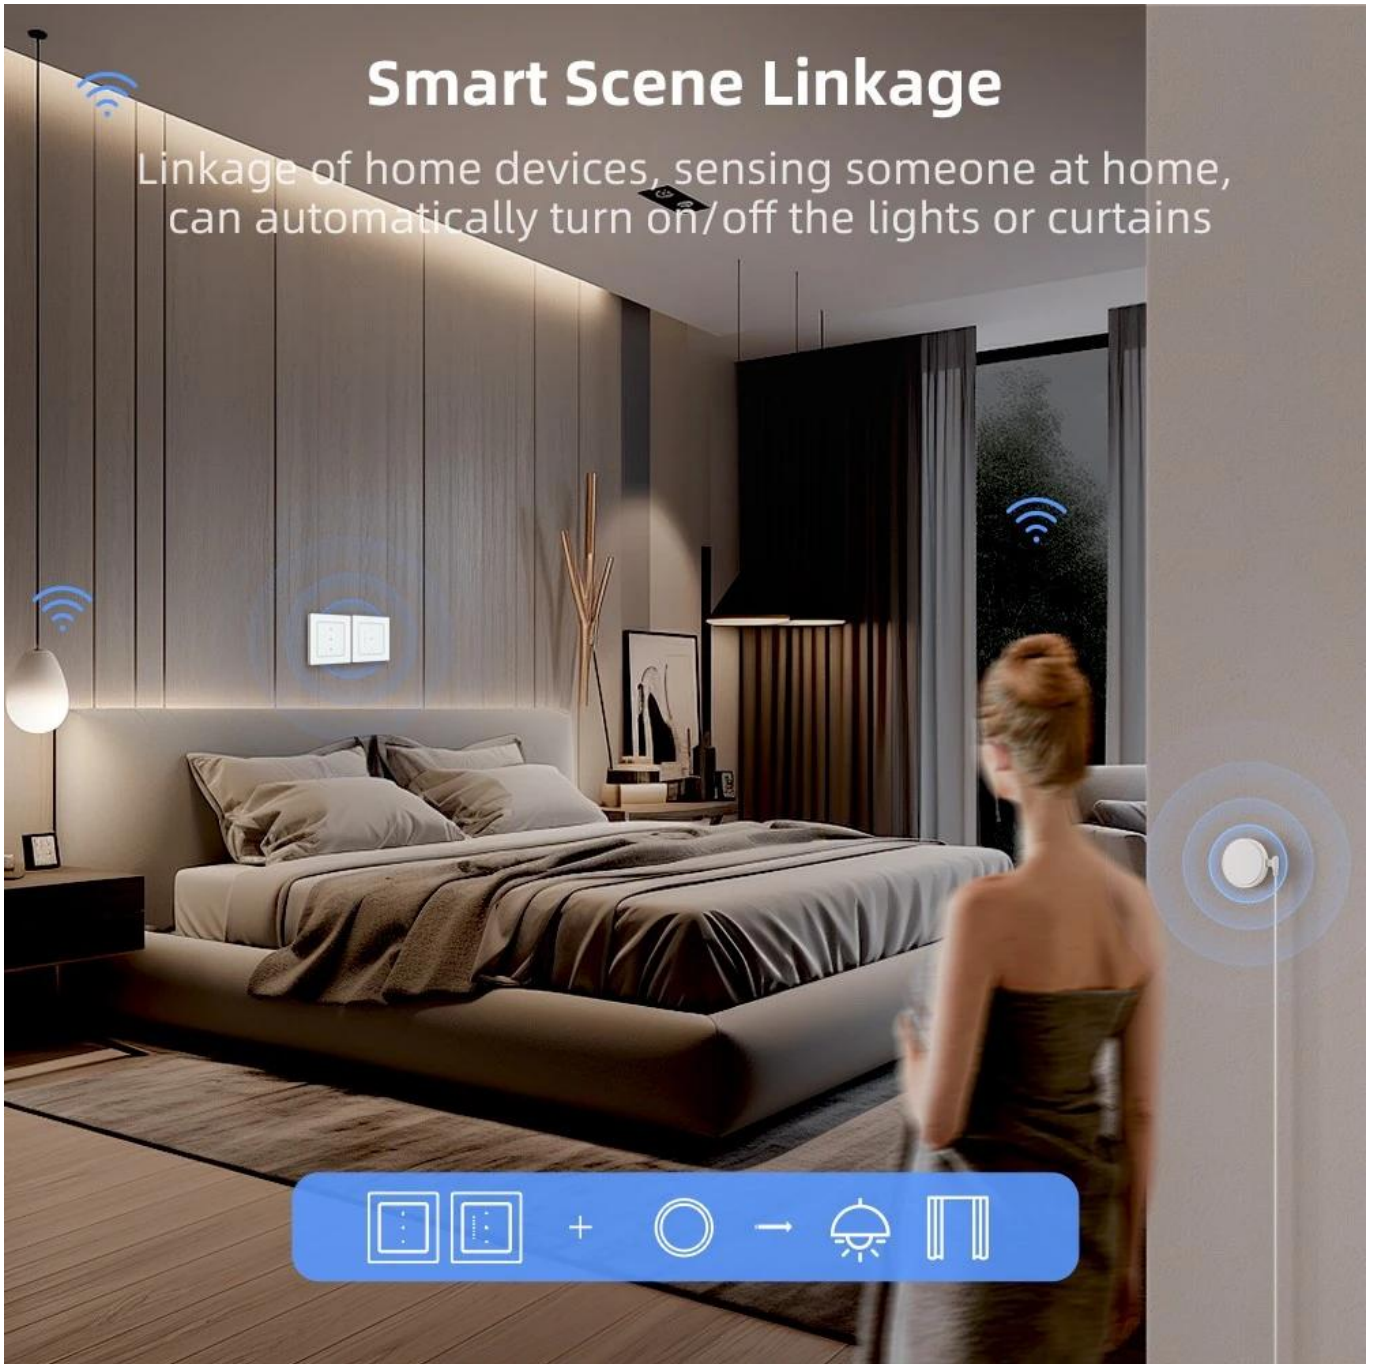

IMMAX NEO SMART NEXA OVLÁDÁNÍ ŽALUZÍÍ A ROLET (ZIGBEE 3.0)

| | |
|--------------|---|
| Cena celkem: | 689 Kč (bez DPH: 569 Kč) |
| Běžná cena: | 758 Kč |
| Ušetříte: | 69 Kč |
| Kód zboží: | ELIIMM1044 |
| Part No.: | 07551L |
| Záruka: | 24 měs. |
| Stav: | Nové zboží |

Popis**IMMAX NEO SMART Nexa ovládání žaluzií a rolet (Zigbee 3.0)****Inteligentní ovládání žaluzií a rolet s protokolem Zigbee 3.0 a univerzálními možnostmi ovládání.**

Chytrý vypínač nabízí flexibilní řešení pro **automatizaci žaluzií a rolet** v moderní domácnosti. Díky podpoře protokolu **Zigbee 3.0** a kompatibilitě s platformou **TUYA** umožňuje ovládání prostřednictvím aplikace **IMMAX NEO PRO**, hlasových asistentů nebo klasickým dotykem. Vypínač je ideální pro domácnosti s různými preferencemi – zatímco mladší generace ocení ovládání hlasem či mobilní aplikací, starší členové rodiny mohou používat tradiční dotykové ovládání.

Smart Scene Linkage

Linkage of home devices, sensing someone at home, can automatically turn on/off the lights or curtains

APP/Voice Control

Smart life/Tuya app remote control from anywhere,
anytime Work with Alexa and Google home, Yandex Alice

"Alexa, turn on the bedroom light. "

works with alexa

works with Google Home

WORKS WITH Tuya

WORKS WITH Smart Life

Zařízení podporuje vytváření **automatických scén a časových plánů**, což umožňuje přizpůsobit chování žaluzií denní rutině. Vestavěná funkce **Zigbee repeateru** rozšiřuje dosah bezdrátové sítě a zlepšuje stabilitu komunikace s dalšími chytrými zařízeními. Instalace je jednoduchá do standardní **EU krabice** a aplikace je dostupná v **češtině a dalších 60 jazycích**.