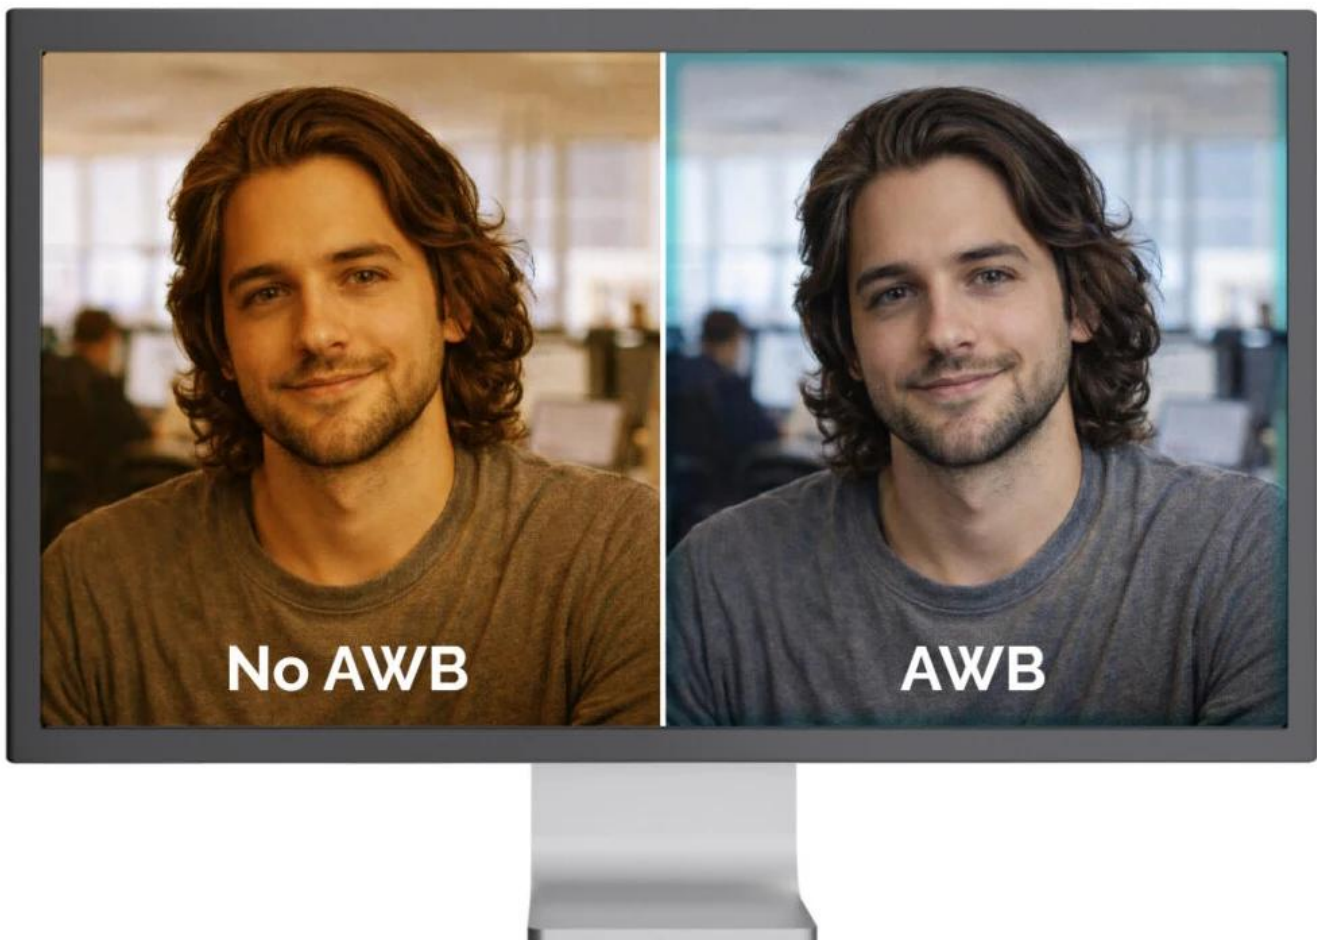

Automatic White Balance (AWB)

Flexibilní upevnění a nastavení

Webkamera je vybavena univerzálním upevňovacím klipem s gumovými podložkami pro stabilní uchycení na monitor nebo notebook. Díky **nastavitelnému kloubu** lze kameru horizontálně i vertikálně otáčet pro optimální úhel záběru. Pro profesionální použití je k dispozici **1/4" závit** kompatibilní se standardními stativy.

Univerzální kompatibilita

Kamera funguje na principu Plug & Play bez nutnosti instalace ovladačů. **Integrovaný USB kabel o délce 145 cm** s příloženým **USB/USB-C adaptérem** zajišťuje kompatibilitu se všemi běžnými zařízeními - notebooky, stolní počítače, tablety i chytré telefony s porty USB, USB-C, USB4 nebo Thunderbolt 3/4/5.

Obsah balení

Webkamera, uživatelská příručka, USB/USB-C adaptér

ZÁKLADNÍ SPECIFIKACE

Snímač: 1/3" CMOS, 8,29 Mpx

Rozlišení: 3840 × 2160 px při 30 fps, 1920 × 1080 px při 60 fps, 1280 × 720 px při 30 fps

Zorný úhel: 92°

Zaostření: pevné (Fixed Focus)

Mikrofon: 1× integrovaný, dosah až 3 m

Funkce: automatická expozice (AE), automatické vyvážení bílé (AWB), automatická kalibrace úrovně černé (ABLC)

Krytka objektivu: integrovaná

Upevnění: univerzální klip s gumovými podložkami, 1/4" závit pro stativ

Kabel: integrovaný USB (145 cm) s USB/USB-C adaptérem