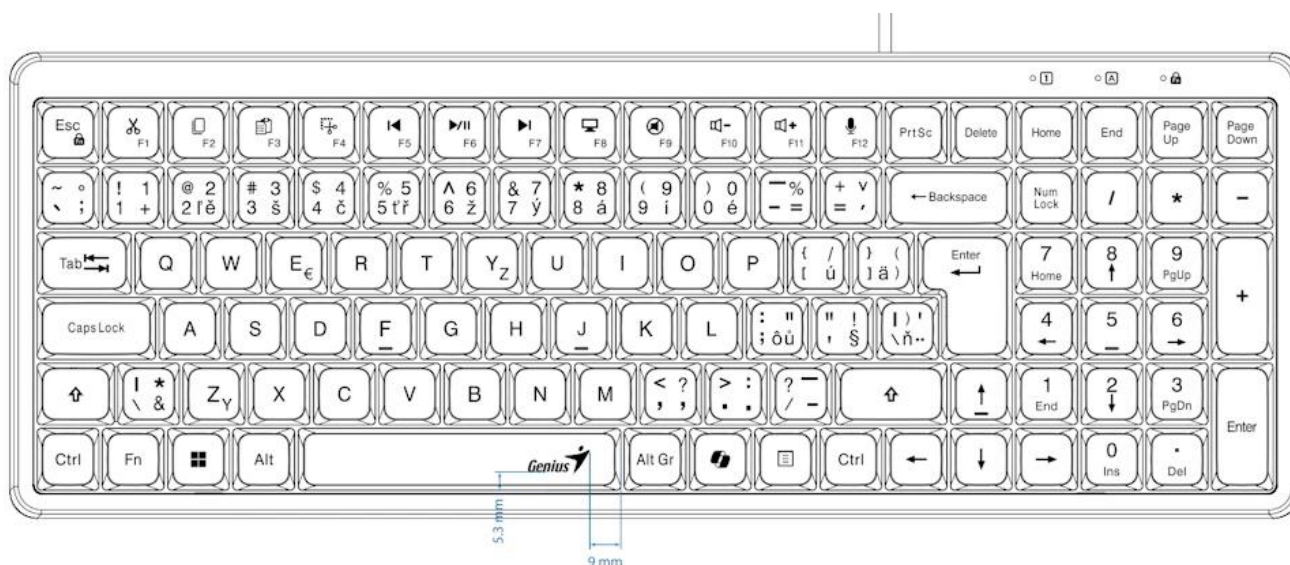

GENIUS LUXEMATE 120

Cena celkem:	243 Kč
	(bez DPH: 201 Kč)
Běžná cena:	267 Kč
Ušetříte:	24 Kč
Kód zboží:	KEYG16255
Part No.:	31310059403
Záruka:	24 měs.
Stav:	Nové zboží

Popis

Genius LuxeMate 120

Kompaktní kancelářská klávesnice s retro klávesami a dedikovanými tlačítky pro Copilot AI.

Pozor, fotografie klávesnice jsou pouze ilustrativní! Tento model disponuje CZ+SK layoutem, správné rozvržení (s krátkým levým Shiftem) naleznete na tomto obrázku:

Klávesnice **Genius LuxeMate 120** kombinuje stylový design s pohodlnými **retro klávesami ve stylu psacího stroje** a praktickými zkratkovými tlačítky pro moderní produktivitu. Dedikovaná oblast rychlých kláves zahrnuje funkce pro **Copilot AI** (včetně aktivace mikrofonu), editační nástroje jako **Cut, Copy, Paste a SnipPaste** a kompletní ovládání médií.

Kompaktní design s **numerickou částí** šetří místo na pracovním stole, zatímco **USB připojení plug-and-play** zajišťuje okamžitou funkčnost bez nutnosti instalace ovladačů. Funkce **FN Lock** umožňuje přepínání mezi horními klávesami a funkcemi F1-F12.

ZÁKLADNÍ SPECIFIKACE

Typ kláves: retro klávesy ve stylu psacího stroje

Rozhraní: USB

Délka kabelu: 1,5 m

Hmotnost: 587 g

Rozměry: 375,83 × 135,25 × 32 mm

Barva: černá

Kompatibilita: Windows® 10, 11 nebo novější, macOS X 10.8 nebo novější