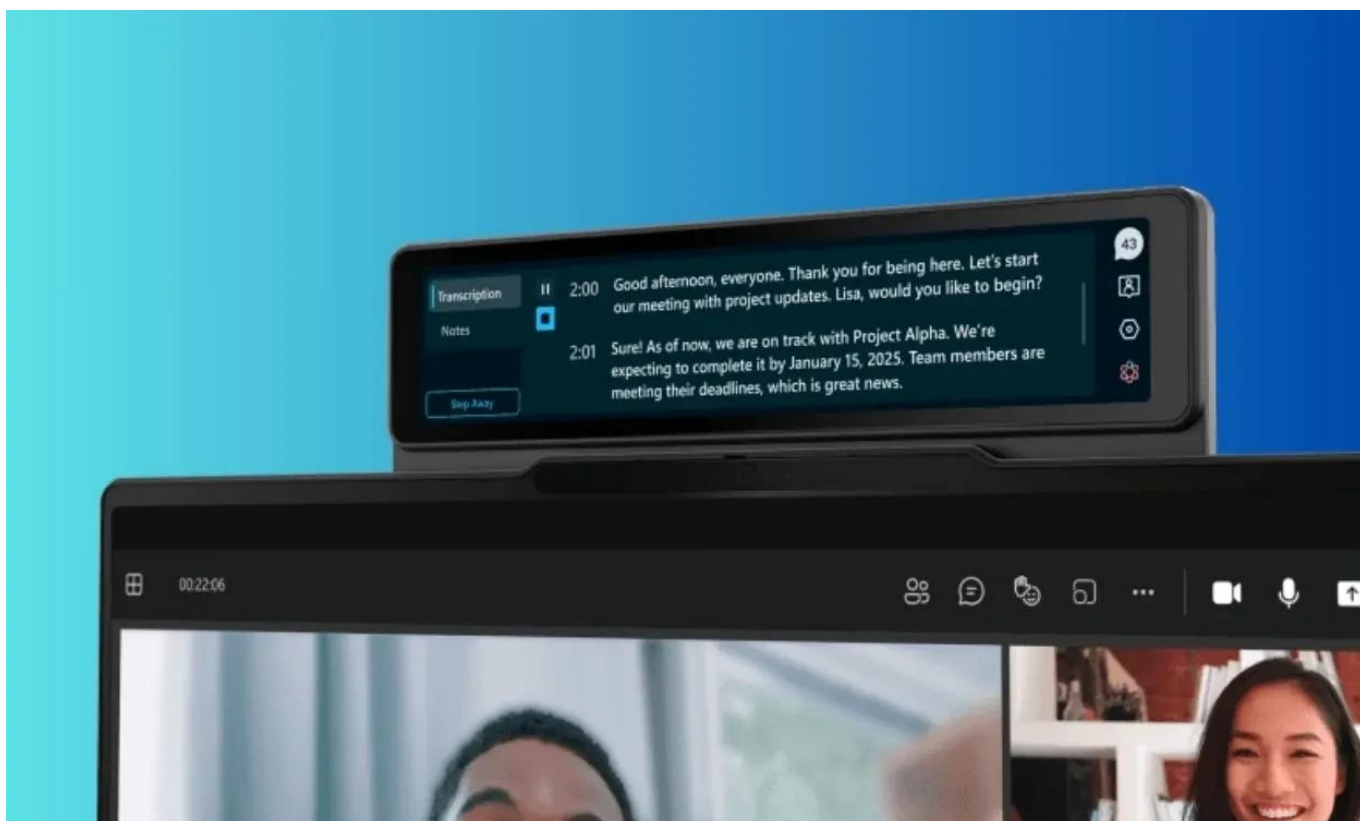

LENOVO MAGICBAY HUD

Cena celkem:	1 484 Kč (bez DPH: 1 227 Kč)
Běžná cena:	1 632 Kč
Ušetříte:	148 Kč
Kód zboží:	NOTLP115
Part No.:	4Y91R67524
Záruka:	12 měs.
Stav:	Nové zboží

Popis

Lenovo MagicBay HUD

Inovativní přídavný displej s integrovanou umělou inteligencí pro notebooky Lenovo ThinkBook.

Lenovo MagicBay HUD představuje revoluční řešení pro rozšíření pracovního prostoru. Tento kompaktní **přídavný displej** se připojuje přímo k notebooku pomocí **magnetického uchycení a Pogo Pin konektoru**, což zajišťuje stabilní spojení bez kabelů. Díky integrovanému **AI asistentovi Lenovo AI Now** máte neustálý přístup k umělé inteligenci bez přepínání oken nebo přerušování práce.

Displej s rozlišením **1424 x 280 px při 60 Hz** poskytuje ideální prostor pro zobrazení notifikací, widgetů a asistenta pro videokonference. S hmotností pouhých **150 g** a kompaktními rozměry **186,6 x 42,2 x 11,2 mm** je MagicBay HUD perfektním společníkem na cesty. Elegantní provedení v barvě **Luna Grey** dokonale ladí s notebooky ThinkBook.

- Přímý přístup k AI asistentovi Lenovo AI Now bez přepínání aplikací
- Magnetické připojení přes Pogo Pin pro snadnou instalaci a stabilní spojení
- Displej s rozlišením 1424 × 280 px při obnovovací frekvenci 60 Hz
- Centrum rychlých informací s okamžitými notifikacemi a aktualizacemi
- Flexibilní widgety a režimy pro různé pracovní scénáře
- Kompaktní rozměry 186,6 × 42,2 × 11,2 mm a hmotnost pouze 150 g
- Kompatibilní s notebooky ThinkBook 16p G5/G6 a ThinkBook 13x G4