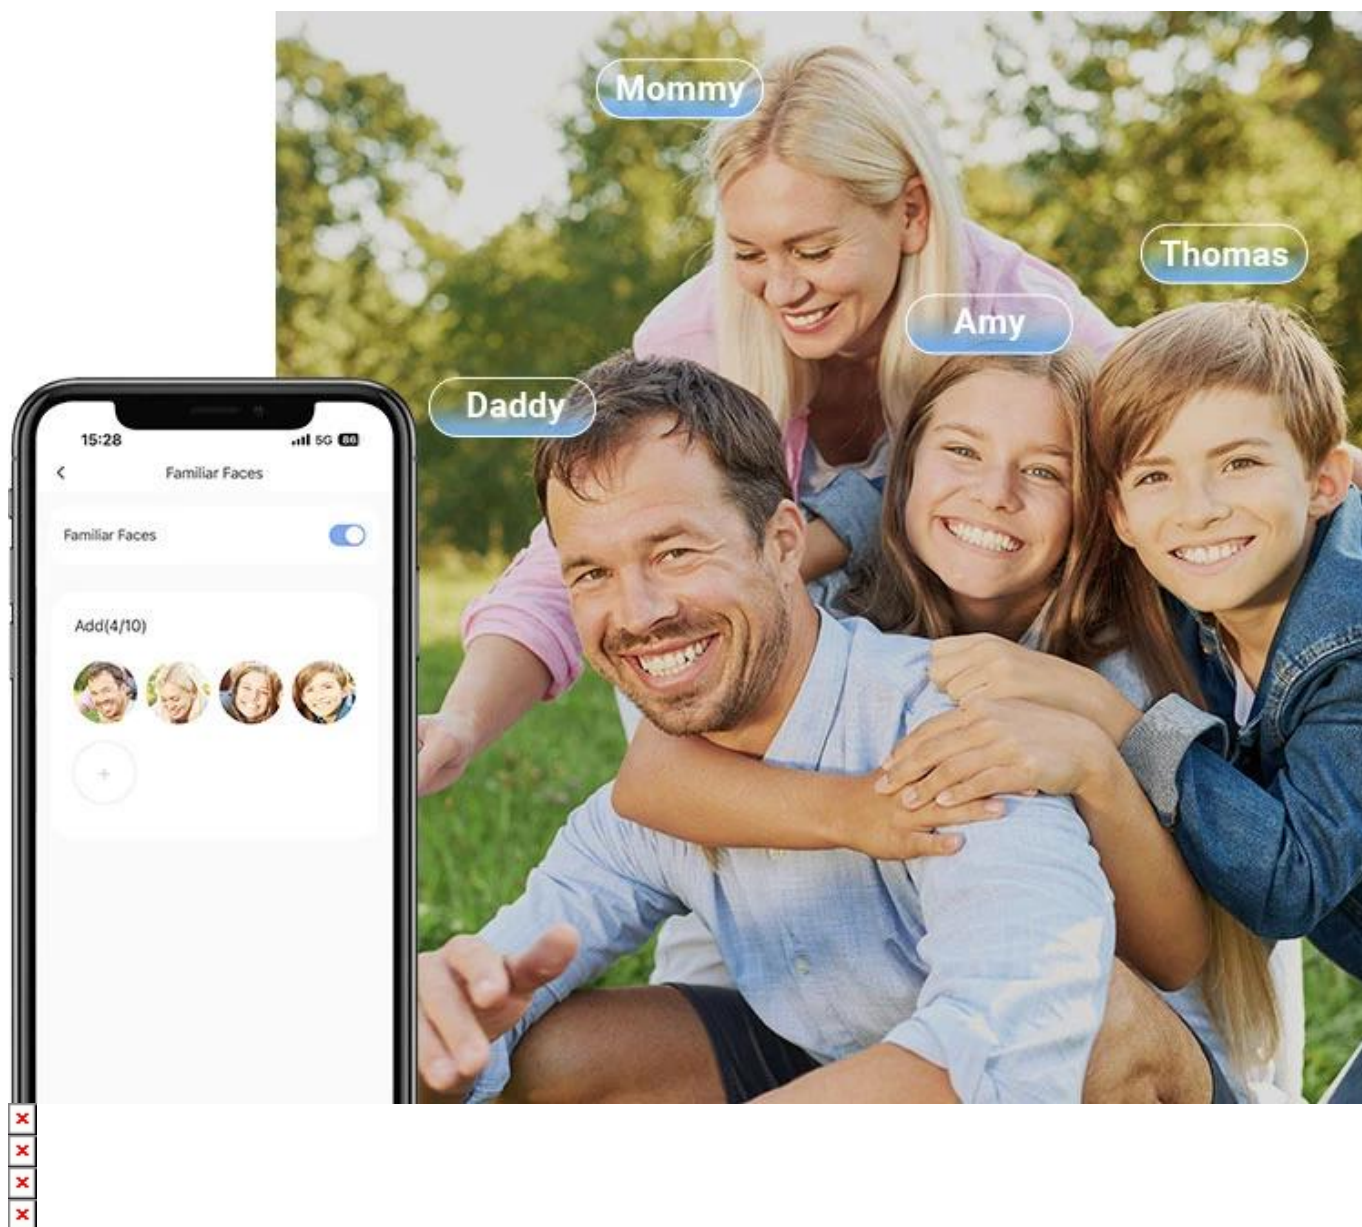

Moderní bezdrátové kukátko s umělou inteligencí, které přesně rozpozná, kdo stojí před vašimi dveřmi.

Kukátko **EZVIZ EP4** přináší pokročilé zabezpečení vašeho domova díky kombinaci **4K rozlišení, AI rozpoznávání známých obličejů** a **detekce lidské postavy**. Místo obecných upozornění na pohyb obdržíte přesné notifikace s informací, zda před dveřmi stojí člen rodiny nebo neznámá osoba. Velký **5,5" barevný dotykový displej** zobrazuje každý detail v živých barvách a umožňuje pohodlné ovládání.

Díky **ultra širokému zorném úhlu 160°** a **velké cloně F1.6** zachytí kukátko vše, co se děje před dveřmi, a to i za špatných světelných podmínek. Technologie **WDR (Wide Dynamic Range)** vyrovnává nerovnoměrné osvětlení a **LDC korekce** eliminuje zkreslení na okrajích obrazu. Obousměrná komunikace vám umožní mluvit s návštěvníky odkudkoliv pomocí mobilní aplikace.

- Ultra vysoké rozlišení 4K (3840 × 2160 px) pro dokonale ostré záznamy
- AI rozpoznávání známých obličejů s personalizovanými notifikacemi o příchodu členů rodiny
- Kombinovaná detekce pohybu pomocí AI analýzy lidské postavy a PIR senzoru s dosahem až 6 m
- Velký 5,5" barevný dotykový displej pro přehledné zobrazení návštěvníků v reálném čase
- Ultra široký zorný úhel 160° a velká clona F1.6 pro perfektní obraz i za šera
- Obousměrná audio komunikace s vestavěným mikrofonom a reproduktorem vysokého výkonu
- Dlouhá výdrž baterie 7100 mAh pro minimální potřebu dobíjení
- Podpora paměťové karty až 512 GB nebo šifrovaného cloudového úložiště EZVIZ CloudPlay
- Snadná instalace do stávajícího kukátka o průměru 14-50 mm bez nutnosti vrtání

Flexibilní detekce a upozornění

Nastavitelná citlivost PIR senzoru umožňuje přizpůsobit detekci vašemu prostředí. Díky kombinaci AI detekce lidské postavy a pasivního infračerveného senzoru dostáváte pouze relevantní upozornění a minimalizujete falešné poplachy.