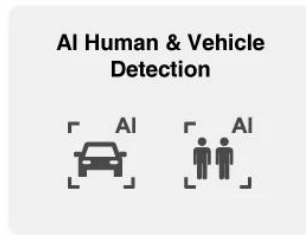

BF4C / BF4C-XL

Bullet Network Camera

4MP

Wire-free Power, Consistent Protection

- Long-lasting Power, Non-stop Protection
- AI Precise Detection with Instantaneous Switch
- AOV Mode (Always-on Video)
- Sound and Light Alarm
- IP66 Protection
- Wi-Fi 6

- Rozlišení **4 Mpx** (2560 × 1440 px) s kompresí H.265 pro efektivní ukládání dat
- Dual-band **Wi-Fi 6** na frekvencích 2,4 GHz a 5 GHz pro stabilní připojení
- Solární napájení s **8W panelem** a baterií 32,4 Wh pro autonomní provoz
- AI detekce osob a vozidel s PIR senzorem pro dosah až **12 m**
- Smart Dual Light s IR osvětlením (15 m) a teplým světlem (20 m) pro barevné noční vidění
- Obousměrné audio s vestavěným mikrofonem a reproduktorem pro komunikaci
- Krytí **IP66** pro odolnost proti prachu a vodě, provoz -20 °C až +60 °C
- Podpora microSD karet až **512 GB** pro lokální ukládání záznamů
- Rychlé párování přes **Bluetooth** a ovládání aplikací DMSS (Android/iOS)