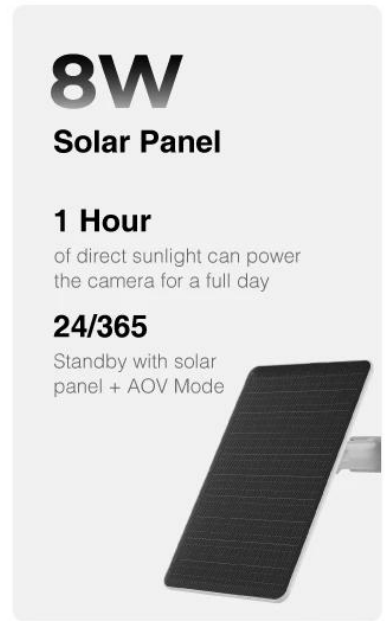

- Rozlišení **4 Mpx** (2560 × 1440 px) s kompresí H.265 pro efektivní ukládání dat
- Dual-band **Wi-Fi 6** na frekvencích 2,4 GHz a 5 GHz pro stabilní připojení
- Solární napájení s **8W panelem** a baterií 32,4 Wh pro autonomní provoz
- AI detekce osob a vozidel s PIR senzorem pro dosah až **12 m**
- Smart Dual Light s IR osvětlením (15 m) a teplým světlem (20 m) pro barevné noční vidění
- Obousměrné audio s vestavěným mikrofonem a reproduktorem pro komunikaci
- Krytí **IP66** pro odolnost proti prachu a vodě, provoz -20 °C až +60 °C
- Podpora microSD karet až **512 GB** pro lokální ukládání záznamů
- Rychlé párování přes **Bluetooth** a ovládání aplikací DMSS (Android/iOS)