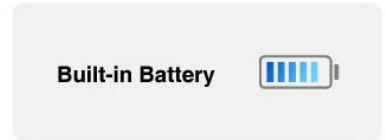

- Rozlišení **4 Mpx** (2560 × 1440 px) s kompresí H.265 pro efektivní ukládání dat
- Dual-band **Wi-Fi 6** na frekvencích 2,4 GHz a 5 GHz pro stabilní připojení
- Solární napájení s **8W panelem** a baterií 32,4 Wh pro autonomní provoz
- AI detekce osob a vozidel s PIR senzorem pro dosah až **12 m**
- Smart Dual Light s IR osvětlením (15 m) a teplým světlem (20 m) pro barevné noční vidění
- Obousměrné audio s vestavěným mikrofonem a reproduktorem pro komunikaci
- Krytí **IP66** pro odolnost proti prachu a vodě, provoz -20 °C až +60 °C
- Podpora microSD karet až **512 GB** pro lokální ukládání záznamů
- Rychlé párování přes **Bluetooth** a ovládání aplikací DMSS (Android/iOS)