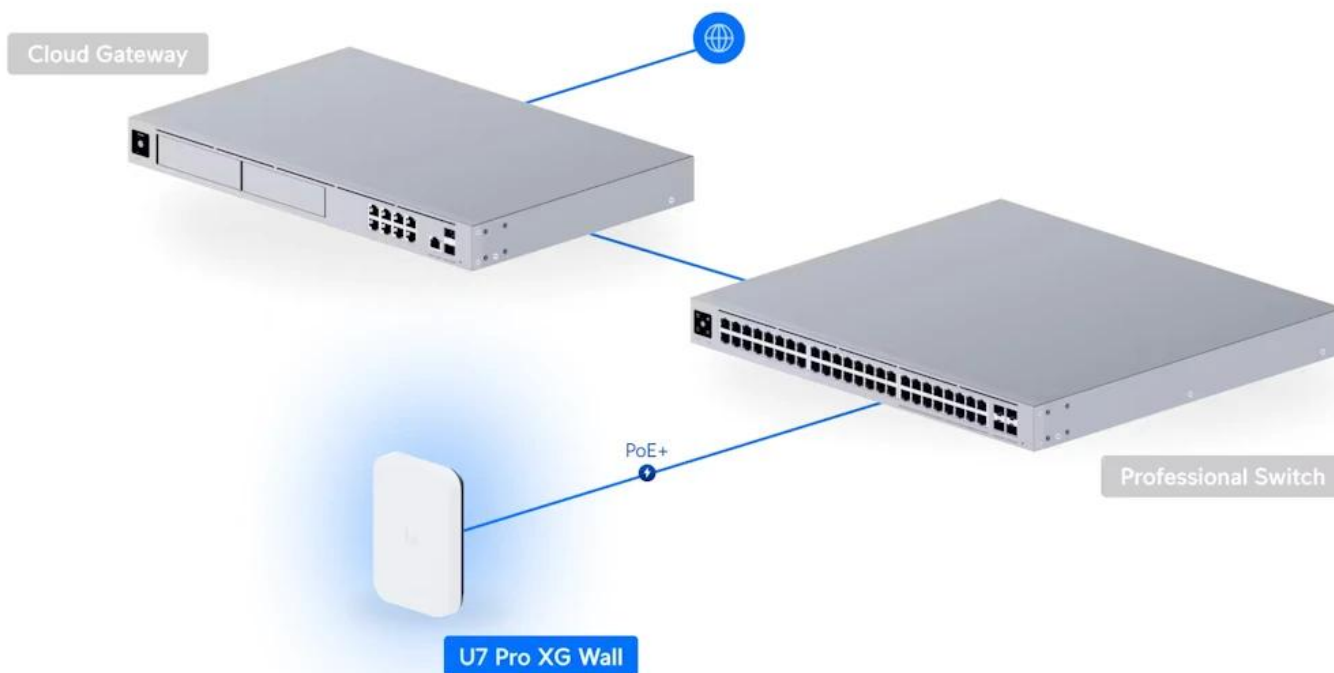

Optimalizace výkonu

Integrované funkce **Advanced Radio Management** automaticky optimalizují kanály a výkon vysílání. Podpora **DL/UL MU-MIMO** umožňuje současnou komunikaci s více klienty. Maximální výkon vysílání dosahuje **26 dBm** (5 GHz), **24 dBm** (6 GHz) a **23 dBm** (2,4 GHz).