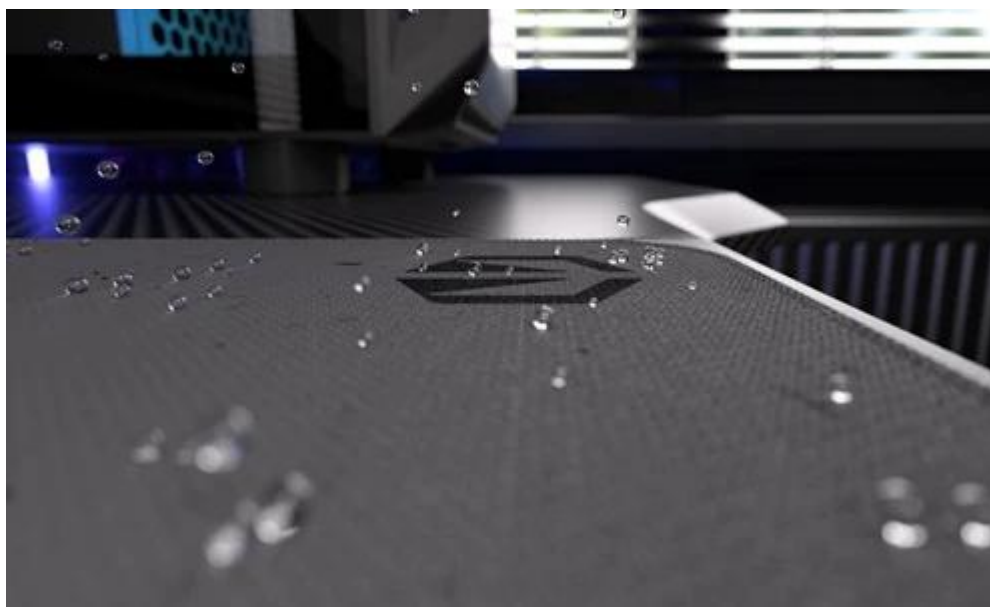

**Popis****Endorfy Stoneflow Grey L - stylová estetika i praktické ovládání myši**

**Elegantní podložka pod myš Endorfy Stoneflow Grey L**, která je navržena pro každý pracovní i herní stůl. Velikost L dosahuje **rozměrů 450 x 400 mm**, takže pokryje dostatek prostoru pro pohodlný a široký pohyb myši. **Protiskluzová spodní vrstva** zajistí, že podložka pevně drží na místě, ať už zuřivě bojujete s firemními tabulkami, nebo virtuálními bossy.

Vnější povrch je navržen s ohledem na **optické i laserové senzory myši** a podporuje přesný a plynulý pohyb kurzoru. Současně je tato **tkanina odolná proti vlhkosti** a podporuje dlouhou životnost i snadnou údržbu. **Podložka pod myš Endorfy Stoneflow Grey L** má precizně prošité okraje, což **zabraňuje třepení** a dodává prémiový vzhled i po dlouhé době používání.