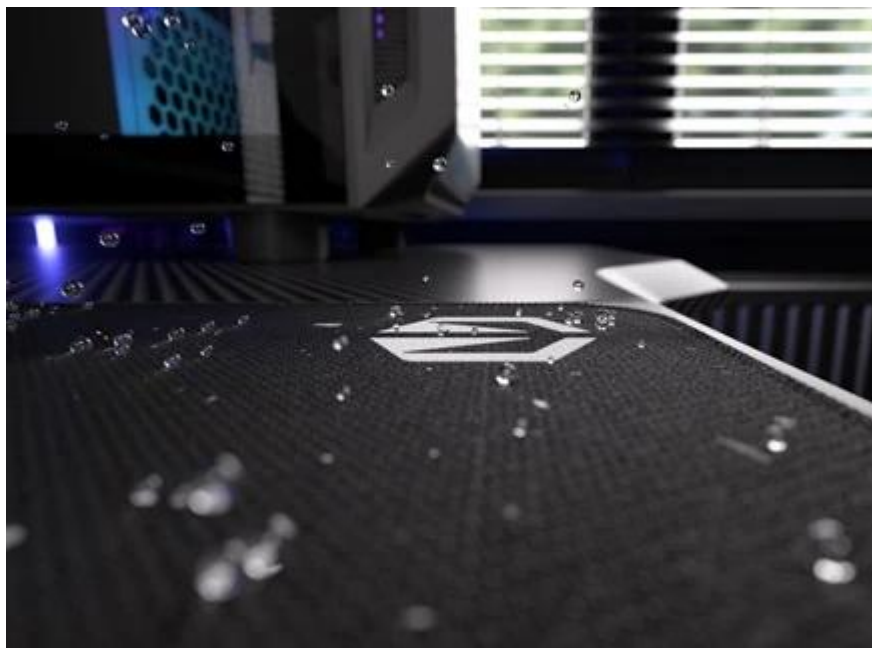

Elegantní podložka pod myš Endorfy Stoneflow Black L, která je navržena pro každý pracovní i herní stůl. Velikost L dosahuje **rozměrů 450 x 400 mm**, takže pokryje dostatek prostoru pro pohodlný a široký pohyb myši. **Protiskluzová spodní vrstva** zajistí, že podložka pevně drží na místě, ať už zuřivě bojujete s firemními tabulkami, nebo virtuálními bossy.

Vnější povrch je navržen s ohledem na **optické i laserové senzory myši** a podporuje přesný a plynulý pohyb kurzoru. Současně je tato **tkanina odolná proti vlhkosti** a podporuje dlouhou životnost i snadnou údržbu. **Podložka pod myš Endorfy Stoneflow Black L** má precizně prošité okraje, což **zabraňuje třepení** a dodává prémiový vzhled i po dlouhé době používání.

Endorfy Stoneflow Black L

Stylová podložka pod myš s minimalistickým kameninovým vzorem pro přesné a plynulé pohyby.

Podložka **Endorfy Stoneflow Black L** spojuje funkčnost s moderním designem inspirovaným kameninou. Povrch z **odolné tkaniny** zajišťuje perfektní spolupráci s **optickými i laserovými senzory** myší, zatímco minimalistický vzor dodává pracovnímu prostoru jedinečný styl. Velikost **450 × 400 mm** poskytuje dostatek prostoru i pro rozsáhlé pohyby, aniž by zabírala místo dalším periferiím.

Barevné obšití ladí s potlačeným vzorem a zároveň prodlužuje životnost podložky – bez třepení nebo odlupování okrajů, což bývá častým problémem u podložek bez šitého lemování. **Protiskluzová gumová spodní vrstva** zajišťuje stabilitu na stole i během rychlých pohybů. Povrch je **odolný proti vlhkosti**, snadno se čistí a zvládne běžné nároky každodenního používání.