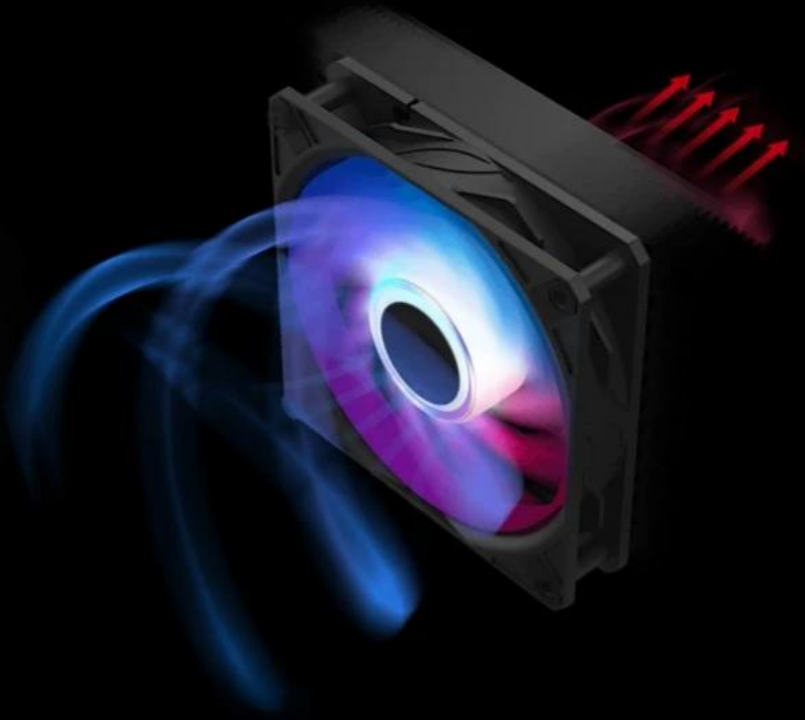

MSI MAG CORELIQUID A15 360 - zbraň hromadného chlazení

MSI MAG CORELIQUID A15 360 je takový generál na poli vodních chladičů CPU, a to nejenom svým designem, ale především výkonem. Tento model je navržen pro chlazení špičkových procesů v moderních PC sestavách, které s patřičnou podporou chlazení zvládnou náročný a dlouhotrvající záprah. Po stránce designu se **vodní CPU chladič MSI MAG CORELIQUID A15 360** vyznačuje ostře řezanými liniemi, hliníkovými detaily a **ARGB podsvícením**, které dodá konfiguraci další body za styl. Chladič je vybaven **výkonnou pumpou**, která efektivně odvádí teplo bez nadměrného hluku.

Měděná základna nové generace obsahuje **mikrokanálky**, které doslova sají teplo z procesoru a postarají se o stabilní chod během herní režby, náročných výpočetních procesech nebo klidně provozu umělé inteligence. **Ventilátory CycloBlade 9 s hybridní konstrukcí lopatek** rozvíří vzduch do opravdového větru. Ložiska podpoří dlouhou životnost a výdrž, aby se gamingová mašina udržela ve hře po maximální dobu.

CPU chladič MSI MAG CORELIQUID A15 360 potěší také **předinstalovaným UNI Bracketem** pro jednoduchou montáž bez nutnosti něco šroubovat na koleně a ztrácet nervy. Podporuje **platformy Intel a AMD** nejnovějších generací, které jsou navrženy pro náročný gaming, AI, renderování, grafické práce a další úlohy. Díky **aplikace MSI CENTER** máte ovládání otáček pumpy nebo RGB jednoduše pod kontrolou.