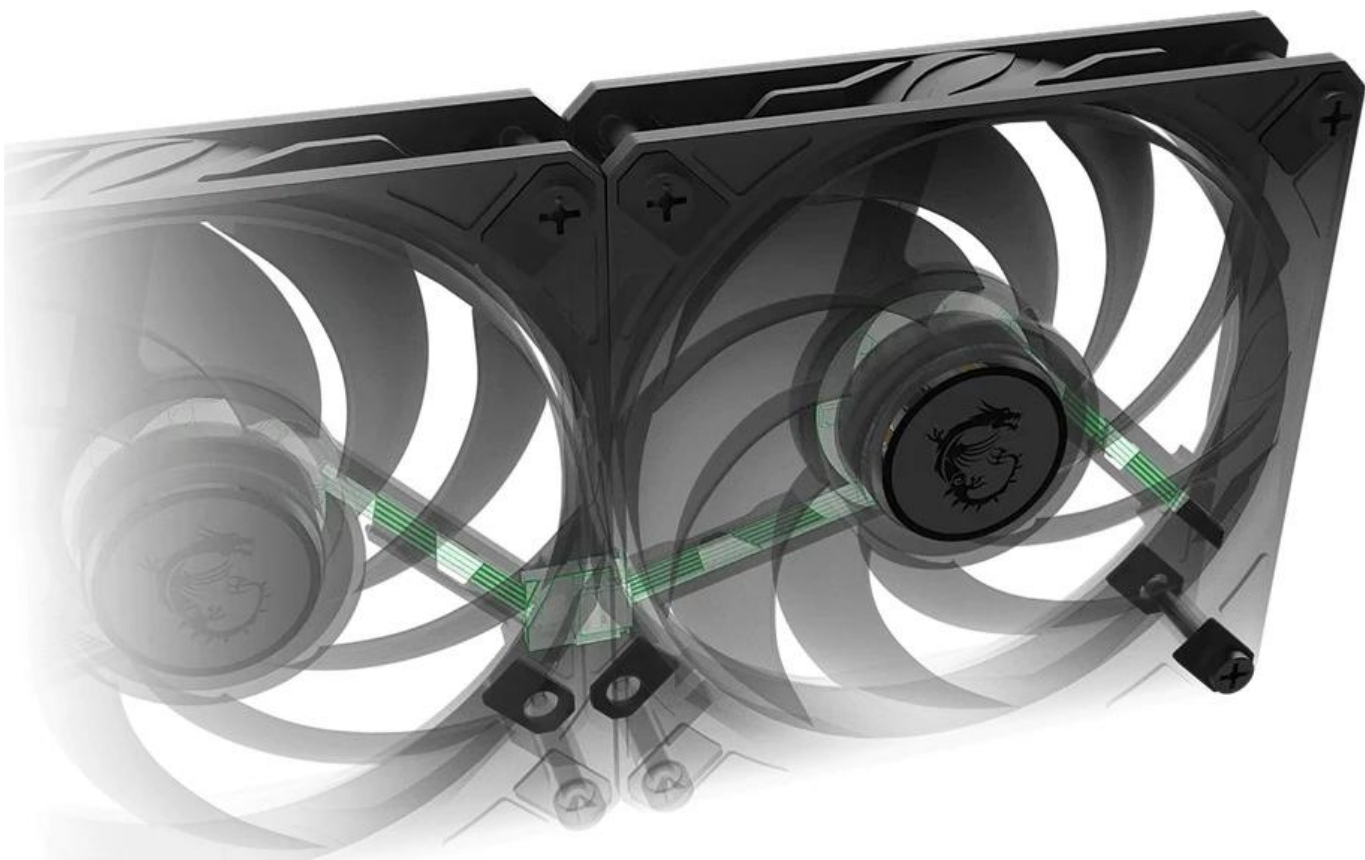

Popis

MSI MAG CORELIQUID A15 240 - zbraň hromadného chlazení

MSI MAG CORELIQUID A15 240 je takový generál na poli vodních chladičů CPU, a to nejenom svým designem, ale především výkonem. Tento model je navržen pro chlazení špičkových procesů v moderních PC sestavách, které s patřičnou podporou chlazení zvládnou náročný a dlouhotrvající zápřah. Po stránce designu se **vodní CPU chladič MSI MAG CORELIQUID A15 240** vyznačuje ostře řezanými liniemi, hliníkovými detaily a **ARGB podsvícením**, které dodá konfiguraci další body za styl. Chladič je vybaven **výkonnou pumpou**, která efektivně odvádí teplo bez nadměrného hluku.

Měděná základna nové generace obsahuje **mikrokanálky**, které doslova sají teplo z procesoru a postarají se o stabilní chod během herní režby, náročných výpočetních procesech nebo klidně provozu umělé inteligence. **Ventilátory CycloBlade 9 s hybridní konstrukcí lopatek** rozvíří vzduch do opravdového větru. Ložiska podpoří dlouhou životnost a výdrž, aby se gamingová mašina udržela ve hře po maximální dobu.

CPU chladič MSI MAG CORELIQUID A15 240 potěší také **předinstalovaným UNI Bracketem** pro jednoduchou montáž bez nutnosti něco šroubovat na koleně a ztrácet nervy. Podporuje **platformy Intel a AMD** nejnovějších generací, které jsou navrženy pro náročný gaming, AI, renderování, grafické práce a další úlohy. Díky **aplikace MSI CENTER** máte ovládání otáček pumpy nebo RGB jednoduše pod kontrolou.

Vysokovýkonná pumpa dosahuje otáček až **3400 RPM** a společně s keramickými ložisky zajišťuje perfektní rovnováhu mezi výkonem a tichým chodem.

Nová generace **měděné základny** eliminuje tradiční šroubové perforace a výrazně zvyšuje vodotěsnost systému. Přesný **0,1mm mikrokanálkový design** efektivně absorbuje teplo z procesoru a ve spolupráci s výkonnou pumpou rychle odvádí teplo pro výjimečný chladicí výkon.