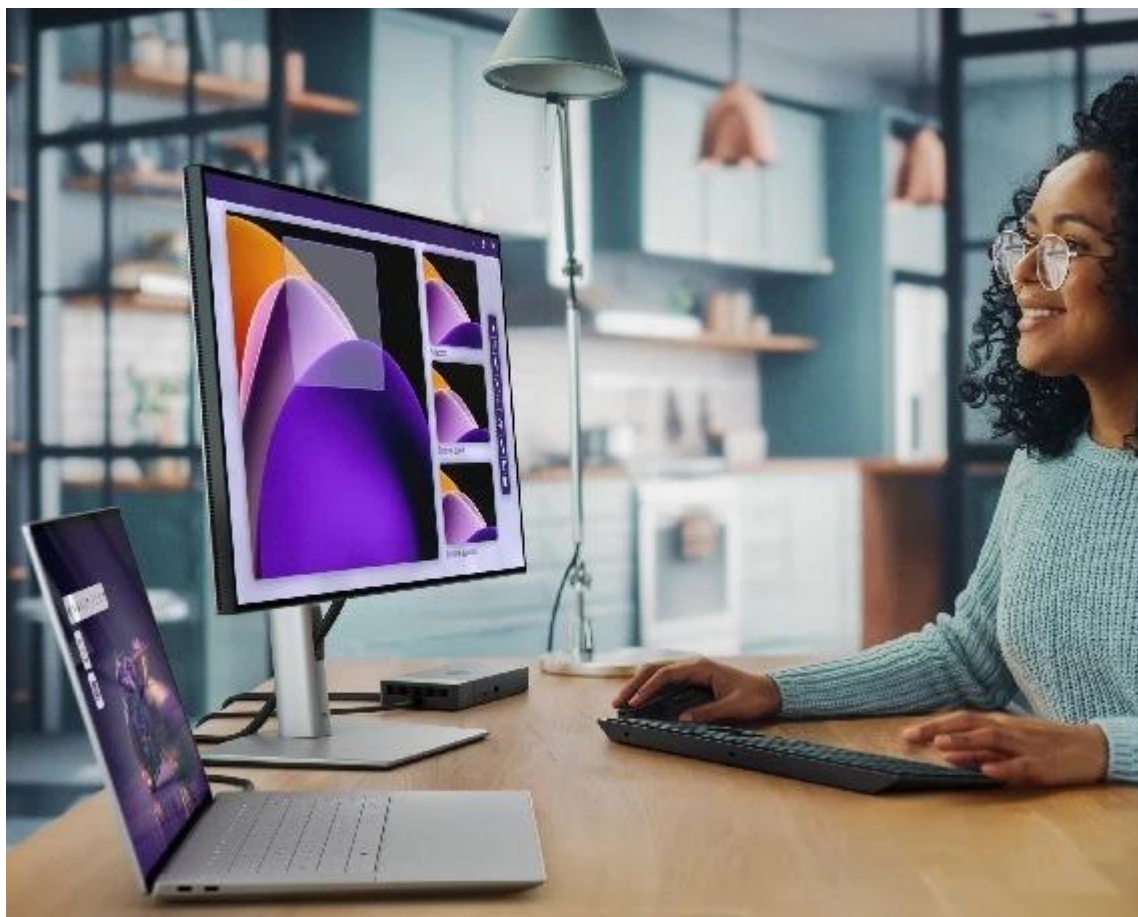

**Popis****Dell 16 Premium DA16250 - nevyhýbá se ani té nejtěžší práci**

**Notebook Dell 16 Premium DA16250** vás oslní elegantním vzhledem, výkonem a pořádnou dávkou **umělé inteligence**. Bude vám krýt záda při každém pracovním projektu a nespokojí se s nějakými polovičatými výsledky. Tento **16,3palcový model** zvládne vše - od tabulek přes datové analýzy až po kreativní činnosti. **Notebook Dell 16 Premium DA16250** pohání **procesor Intel Core Ultra 7**, který si perfektně rozumí s AI a vytvoří řešení přesně na míru vašim požadavkům.

**IPS displej s Full HD+ rozlišením** rozmazlí oči i náročných uživatelů. Kromě ostrého obrazu displej vykresluje obsah hladce a plynule díky **až 120Hz obnovovací frekvenci**. Zvukový systém v podobě **reproduktorů s Dolby Atmos a Waves MaxxAudio** pro 360° prostorové ozvučení. Je ideální pro poslech hudby, sledování filmů, videí a hraní.