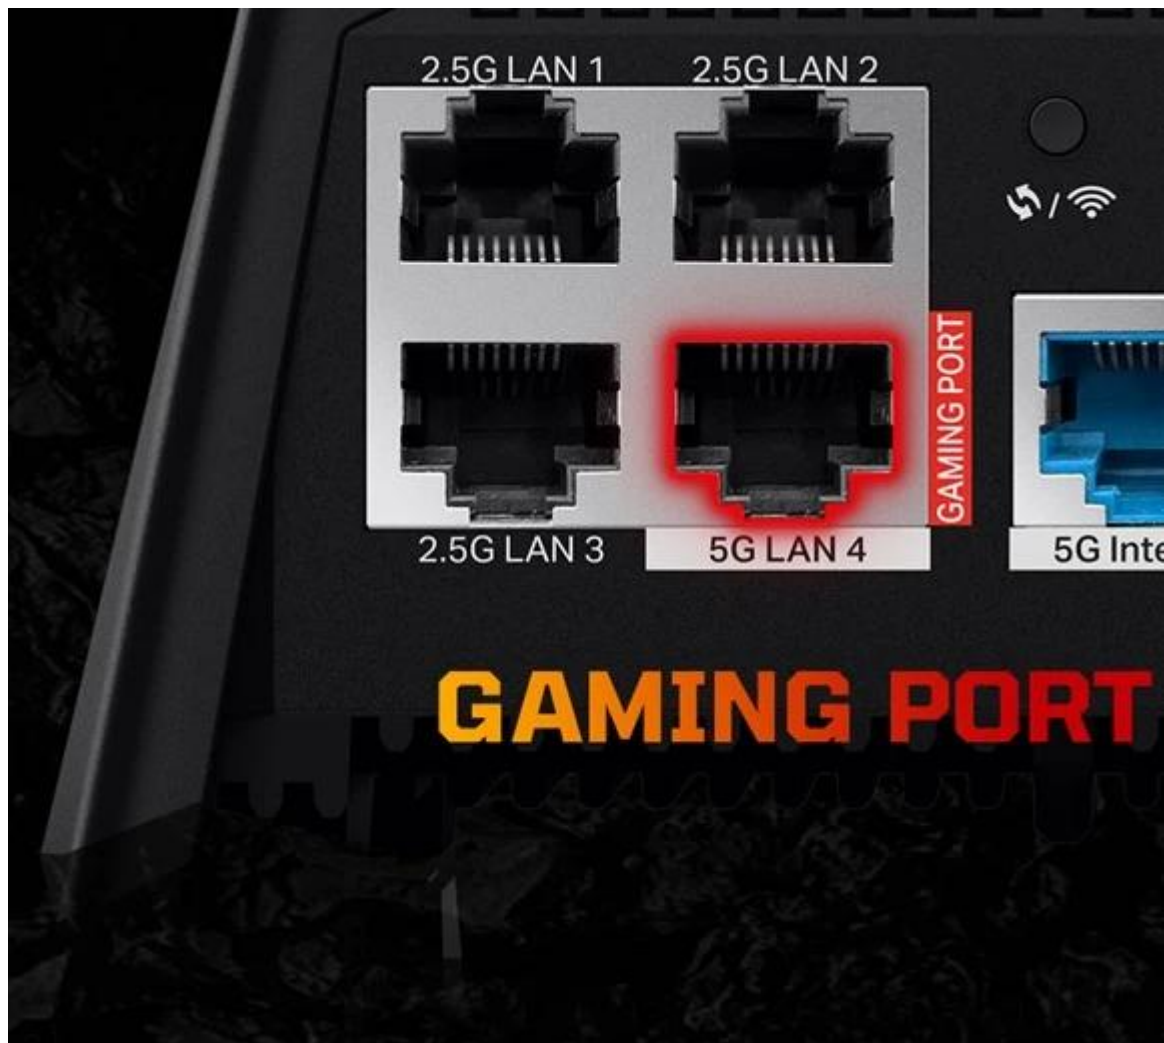

Router TP-Link Archer GE550, který dodá Wi-Fi síti nové síly. Umožní spolehlivé a rychlé připojení na **standardu Wi-Fi 7**, díky čemuž je ideální pro náročné hráče, streamery a další uživatele, pro které je síť ústředním bodem jejich multimediální zábavy nebo práce. **Nová generace Wi-Fi 7** nabízí **trojici pásem (6 GHz, 5 GHz a 2,4 GHz)** a dokáže dosáhnout kombinované **rychlosti až 9 220 Mb/s**. Díky tomu zvládne i ten nejnáročnější on-line provoz, ať už jde o herní bitvy, 4K streamy, nebo stahování velkých objemů dat.

Router TP-Link Archer GE550 automaticky detekuje herní datové toky a přispívá k jejich prioritizaci. Díky tomu přispívá ke zrychlení aplikací a plynulému gamingu, minimalizuje hodnotu ping, potlačuje ztrátu packetu a podporuje stálý výkon i při vysoké zátěži v síti s mnoha zařízeními. **Technologie Multi-Link Operation (MLO)** umožní využívat souběžně pásma **6 GHz a 5 GHz**, díky čemuž je zajištěno stabilní připojení bez přerušení.

Vyhrazení pásma pro gamingu eliminuje rušení při dalších činnostech jako například streamování nebo videohovory. Router **TP-Link Archer GE550** disponuje **4 výkonnými anténami** a technologií **Beamforming** pro zajištění silného signálu v každém koutu vašeho domova. Samozřejmostí je také přítomnost portů pro drátové připojení bleskovou rychlostí při připojení PC nebo herní konzole.

Konstrukce routeru **TP-Link Archer GE550** nezapomíná ani na chlazení. Na horní straně je umístěn **ventilační otvor**, který podporuje stabilní teploty a výkon i během vyhrocených bojů. **Horní a dolní chladiče** jsou dostatečně vzdáleny, aby efektivně odváděly teplo. O stylový vzhled se postará nejen futuristický design doplněný o **RGB osvětlení**.