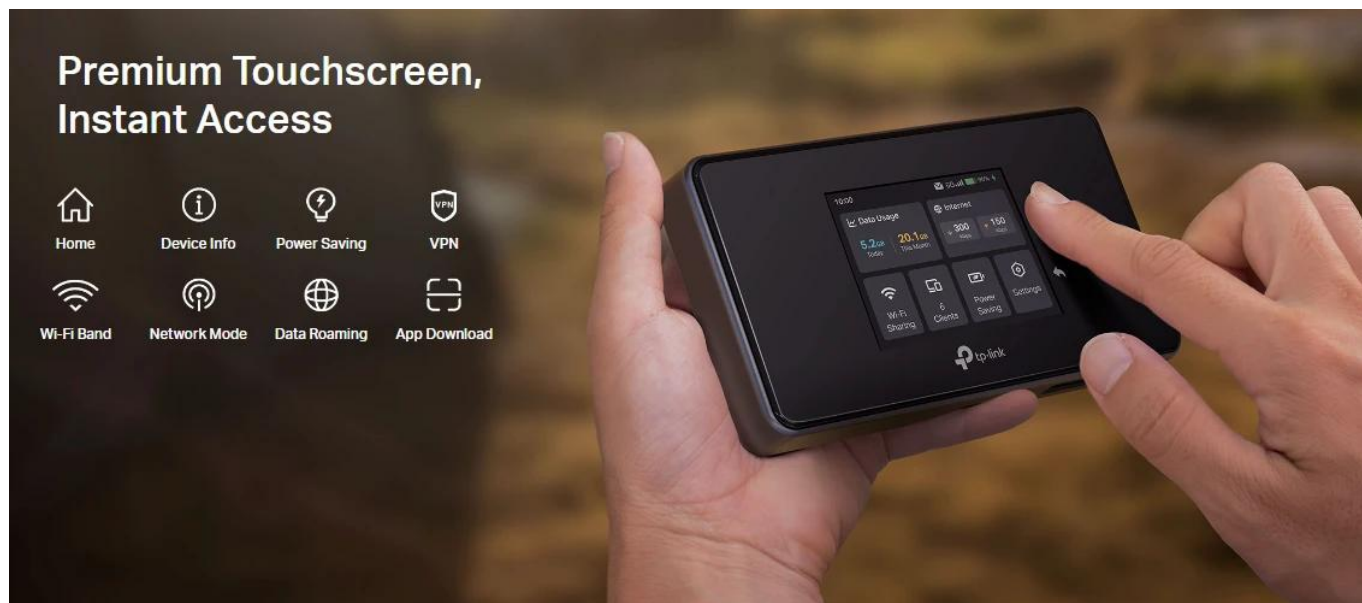

USB-C rozhraní:

- Vysokorychlostní přenos dat
- Možnost rychlého nabíjení pro nepřetržité připojení

- Wi-Fi Boost s konektorem typu C a vypnutou baterií

Gigabitový WAN/LAN port:

- Spolehlivé gigabitové kabelové připojení
- Přímý přístup k síti WAN

Rozhraní antény:

- Vylepšení signálu pomocí externích antén

Prémiová dotyková obrazovka, okamžitý přístup

Díky intuitivnímu zobrazení na displeji telefonu M8550 můžete snadno dodržet svůj rozpočet na data a nepřekročit měsíční datový limit. Na obrazovce se také zobrazuje mnohem více informací o výdrži baterie, síle signálu, stavu Wi-Fi, připojených uživateliích a dalších.