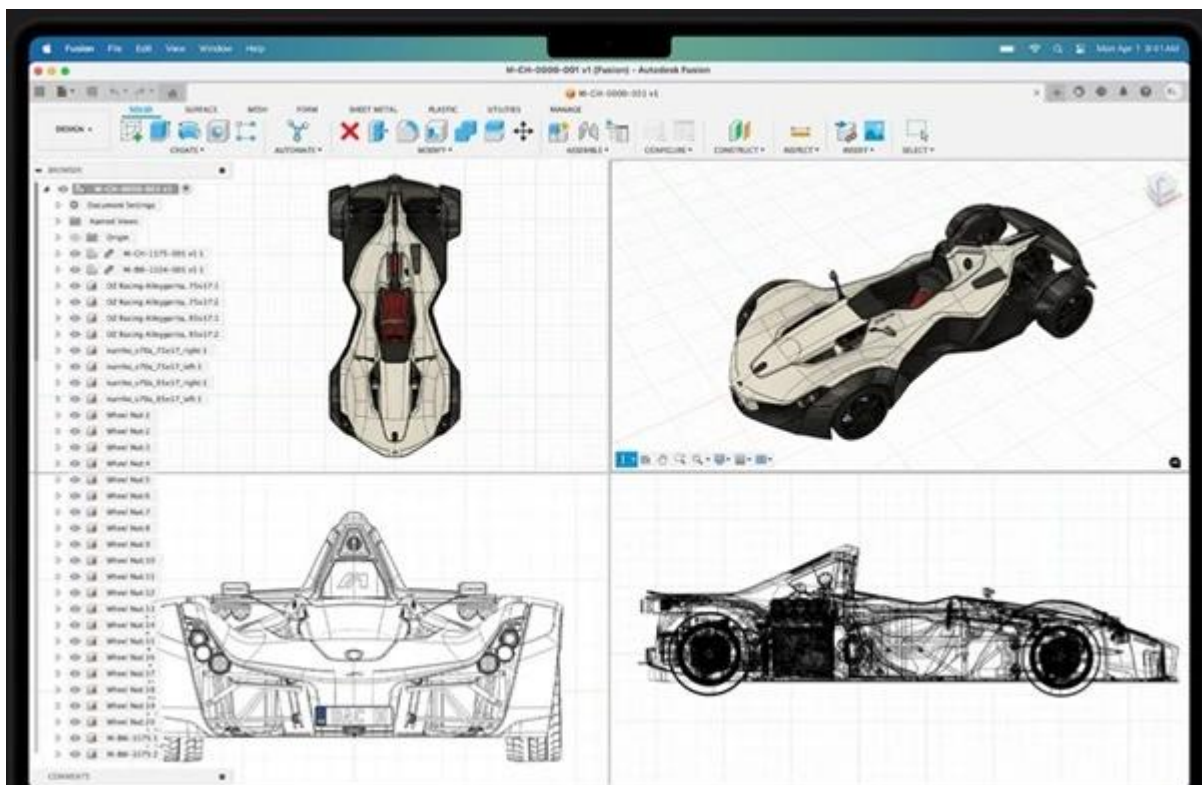

Apple MacBook Pro 16 - vezme z gruntu každý projekt na velkém displeji

Apple MacBook Pro 16 reflektuje všechny požadavky profesionálů. Nová generace špičkového přenosného zařízení drží krok s moderní dobou. Základem výkonu je 14jádrový procesor Apple M4 Pro, který představuje další skok na poli notebooků Apple. Je vyroben moderní technologií a ve spojení s vyspělou architekturou GPU produkuje vyšší výkon při plnění náročných úkolů a velkých projektů. O vizuální výkon se stará grafická karta Apple GPU s 20 jádry. Dynamická mezipaměť svižně reaguje na aktuální výpočetní procesy a optimalizuje výkon GPU při všestranném použití. Uplatní se při činnosti s profi aplikacemi a dalším softwarem, samozřejmostí je také editace nebo hraní her.

Koukejte na obsah optikou Retiny

Liquid Retina XDR displej disponuje úhlopříčkou 16,2" a nabízí velkou plochu pro sledování obsahu. Extrémní dynamický rozsah (XDR) zafixuje váš zrak mimořádnou reprodukcí detailů, světlých tónů i tmavých oblastí. Produkuje přesné barvy a díky podpoře ProMotion je vhodný pro profesionální zaměření.

Periferie všech typů, připojte se

Apple MacBook Pro 16 obsahuje bohatou nabídku portů pro připojení rozličného příslušenství a flexibilní pracovní činnost. Umožní vám připojit vysokorychlostní periferie, monitory, paměťové karty apod. Univerzálnost podporuje také dostupná vybavení v čele s 12Mpx Center Stage webkamerou. On-line komunikace doplňuje také trojice mikrofonů a k ozvučení poslouží rovnou 6 reproduktorů. Samozřejmě je přítomen již tradiční Touch ID pro zabezpečení otiskem prstu nebo Force Touch trackpad.