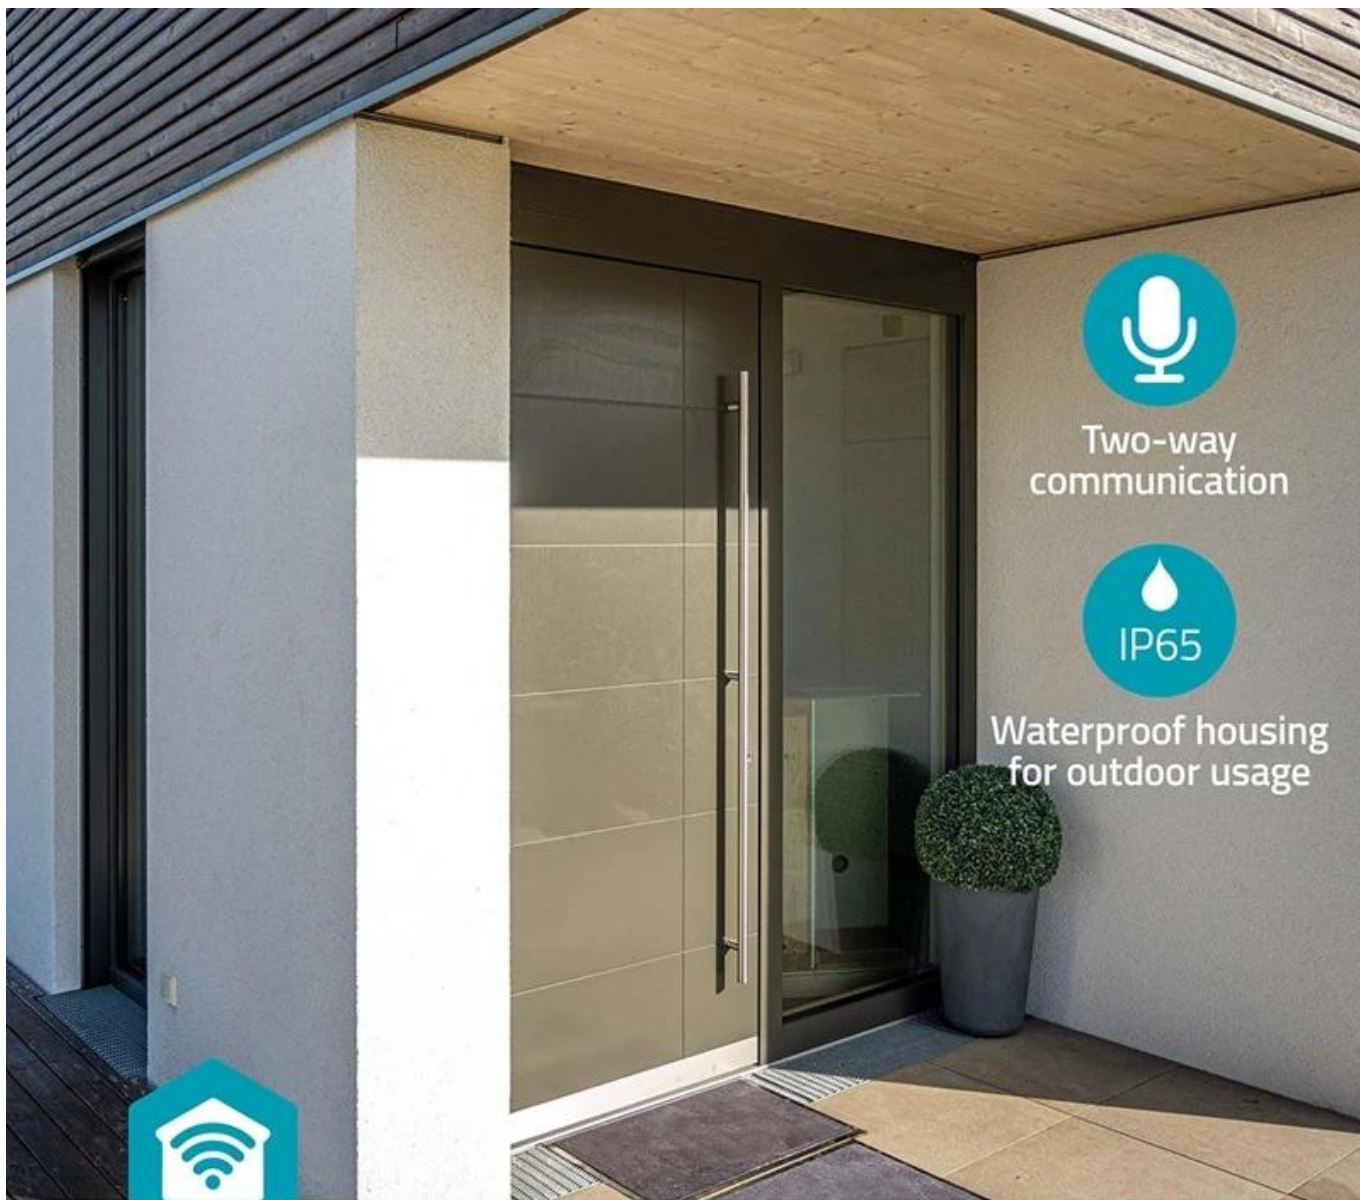

Bezpečnostní kamera Nedis WIFICO14CWT kompaktních rozměrů, která je určena pro ochranu domu, bytu, chaty, garáže nebo třeba zahrady. Představuje ideální volbu pro uživatele, kteří chtějí do své chytré domácnosti zapojit také prvek zabezpečení a jejich systém je kompatibilní s **Google Home a Amazon Alexa**. Je vhodná pro jednočlenné domácnosti, rodiny s dětmi nebo třeba domácnosti se seniory.

Nedis SmartLife

Wi-Fi

App control

Captures precise details
beyond Full HD

Infrared and full colour
night vision

Kamera Nedis WIFICO14CWT disponuje **vysokým rozlišením 3 Mpx** a umožňuje nepřetržitý dohled nad prostorem. Podporuje **barevné noční vidění s nastavitelnými bílými LED diodami** i standardní infračervené **noční vidění s dosahem až 10 metrů**. Díky tomu je zajištěna perfektní viditelnost za slabého osvětlení i za úplné tmy. **Pokročilý systém pro detekci osob** i přizpůsobitelné zóny pohybu efektivně zamezují falešným poplachům a snímají jen takové dění, které je důležité.

Two-way
communication

Waterproof housing
for outdoor usage

Nedis SmartLife

Součástí venkovní kamery **Nedis WIFICO14CWT** je rovněž **zabudovaný mikrofon a reproduktor** pro obousměrnou komunikaci, abyste mohli mluvit s pošťákem, kurýrem nebo třeba sousedem odvedle. Samozřejmostí je **voděodolná konstrukce dle stupně krytí IP65**, která umožní provoz kamery ve venkovním prostředí a za každého počasí.

Nedis WIFICO14CWT

Kompaktní bezpečnostní kamera s vysokým rozlišením 3 Mpx pro nepřetržitý dohled nad vaším domovem.

Nedis Wi-Fi SmartLife kamera představuje pokročilé řešení pro zabezpečení vašeho domova, které kombinuje moderní technologie s jednoduchou integrací. Díky **rozlišení 3 Mpx (1296p)** zachytí každý detail s vyšší přesností než standardní Full HD kamery. Kompaktní provedení s průměrem pouhých **60 mm** a magnetickou základnou umožňuje snadné umístění kamery prakticky kamkoliv.