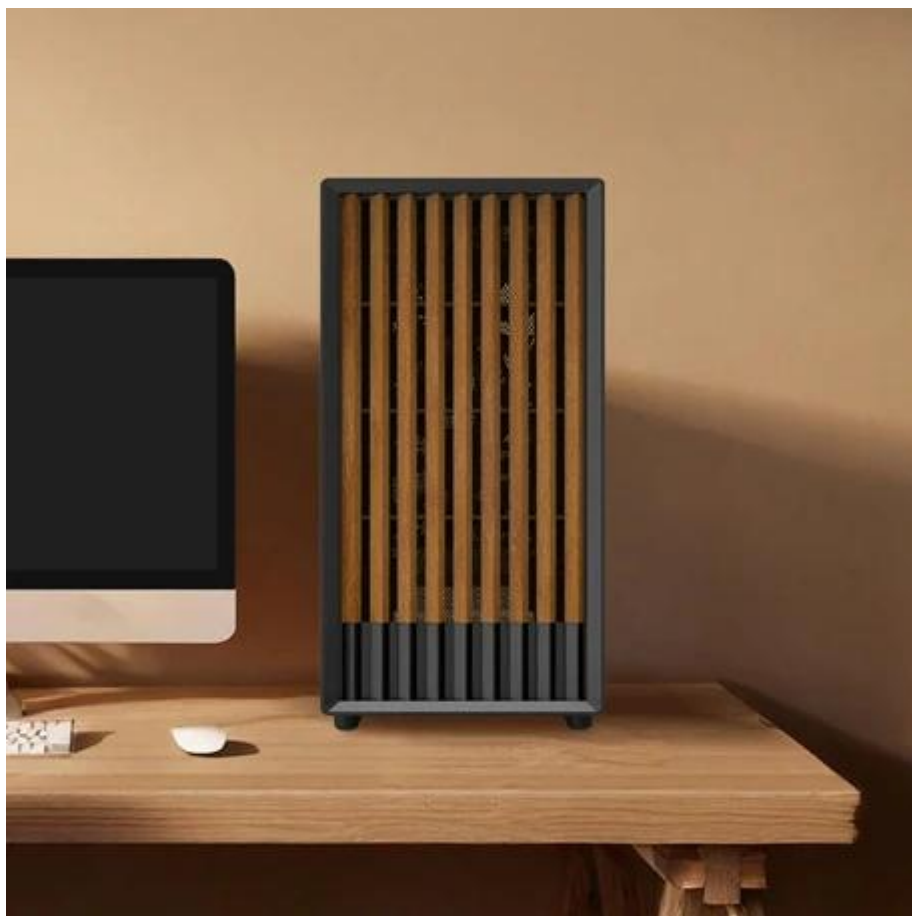

CASZAL0073

Part No.:

P10 Namu black

Záruka:

24 měs.

Stav:

Nové zboží

Popis

ZALMAN P10 Namu - PC skříň se závanem přírody

PC skříň ZALMAN P10 Namu dává zapomenout na obyčejné, až nevzhledné bedny pod stolem. Tento model se může pochlubit stylovým vzhledem, jemuž vévodí **přední panel s dřevěným dekorem** a přináší do chladného technologického světa také kousek přírody. Krása se snoubí také s patřičným výkonem. Vnitřní prostor poslouží k bezpečnému uložení všech komponent. Díky **průhledné bočnici** máte optimální výhled do nitra skříně a design přidává další body na celkové estetičnosti.

Konstrukce **PC skříně ZALMAN P10 Namu** myslí také na **promyšlený airflow**, který podporuje **trojice předinstalovaných 120mm ventilátorů** s možností rozšíření o dalších 6 kousků. Vaše sestava tak zůstane chladná i při náročném a dlouhotrvajícím provozu. Samozřejmostí je přítomnost **prachových filtrů** nebo **konektorů USB 3.0, USB-C** a kombinovaného audio portu pro sluchátka a mikrofon na horním panelu.

ZALMAN P10 Namu

Elegantní počítačová skříň nabízí **prosklenou bočnici** a stylový **přední panel tvořený dřevěnými prvky**. Osazení komponentami je lehké díky intuitivnímu **systemu správy kabeláže**, kabely tedy nikde zbytečně nepřekáží. Skříň je osazena **třemi 120mm ventilátory**. Potěší také možnost rozšíření o dalších 6 ventilátorů, magnetické prachové filtry a vestavěná **podpěra grafické karty**. Důmyslné řešení umožňuje pohodlné umístění **až 240 mm dlouhého výměníku vodního chlazení** na horní straně. Ve skříni je dostatek prostoru pro chladič CPU do výšky až 173 mm a grafickou kartu o délce až 340 mm. Na horním panelu se nachází porty **USB 3.0, USB-C** a kombinovaný audio port pro sluchátka a mikrofon. Skříň je dodávána **bez zdroje**.