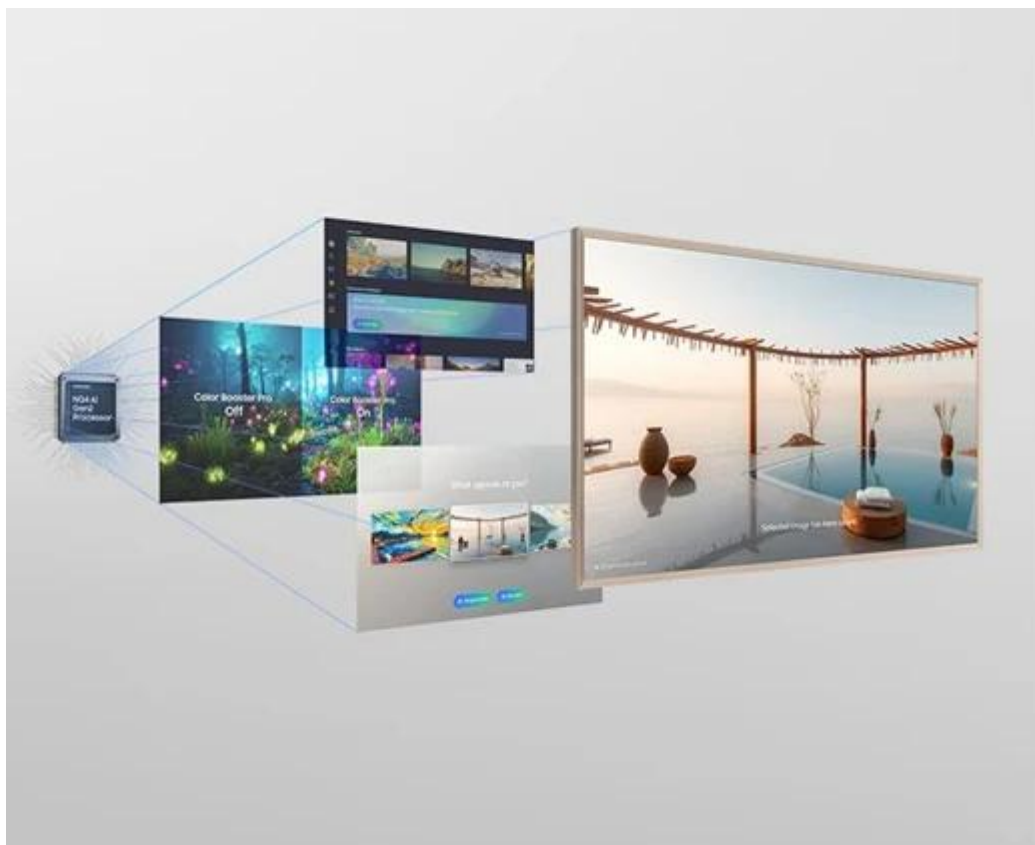

Popis**TV Samsung The Frame QE43LS03F - digitální obraz v obrazu**

Samsung The Frame QE43LS03F promění váš obývací pokoj v televizní galerii. **Obrazovka s úhlopříčkou 43 palců** je vyvedena v **provedení obrazového rámu**, díky čemuž dokonale splyne s interiérem. **Unikátní režim Art Mode** promění obrazovku v digitální galerii s přehlídkou uměleckých děl z celého světa nebo vašich fotografií.

Tento model tak spojuje umělecký design s moderními technologiemi a je ideální pro všechny, kteří hledají estetický přesah a výkon. **Samsung The Frame QE43LS03F** je vybaven výkonným **QLED panelem**, který produkuje obraz v ostrém **rozlišení 4K**. Dokáže zachytit každý detail a podpoří špičkovou kvalitu filmů, seriálů, her a dalšího vizuálního obsahu.

Operační systém Tizen přináší funkce **Smart TV**, a to včetně přístupu ke streamovacím službám. S televizorem **Samsung The Frame QE43LS03F** tak multimediální zábava nikdy nekončí.