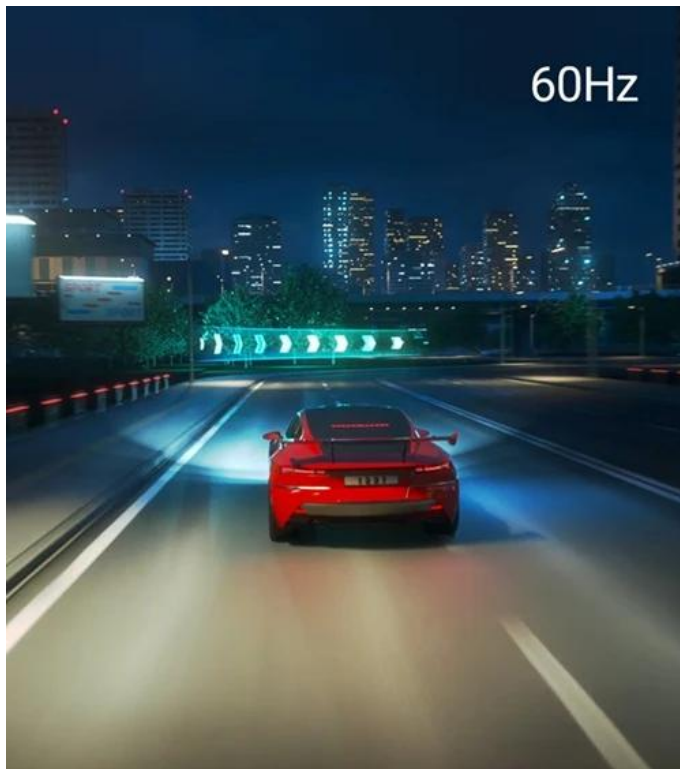

Popis**Dell 32 Plus 4K S3225QC - obraz jako z jiné dimenze**

Monitor Dell 32 Plus 4K S3225QC, který si zakládá na realistickém zobrazení. Přináší velký 32palcový OLED displej, na kterém přehledně zobrazíte aplikace, multimédia i ty nejnudnější excelovské tabulky. Díky **moderní OLED technologii a 4K rozlišení** vykreslí obsah do fantastických detailů a s mimořádnou ostroší, že byste si na objekty chtěli téměř sáhnout.

Monitor Dell 32 Plus 4K S3225QC je široce zaměřena a potěší fanoušky multimédií, gamingu, profesionály a další náročné uživatele. Realistické podání barev díky **99% pokrytí barevného spektra DCI-P3** ocení grafici a tvůrci obsahu. Hráčům nabízí **obnovovací frekvenci 120 Hz** a **ultra nízkou dobu odezvy 0,03 ms** pro hladké a plynulé vykreslování snímků.