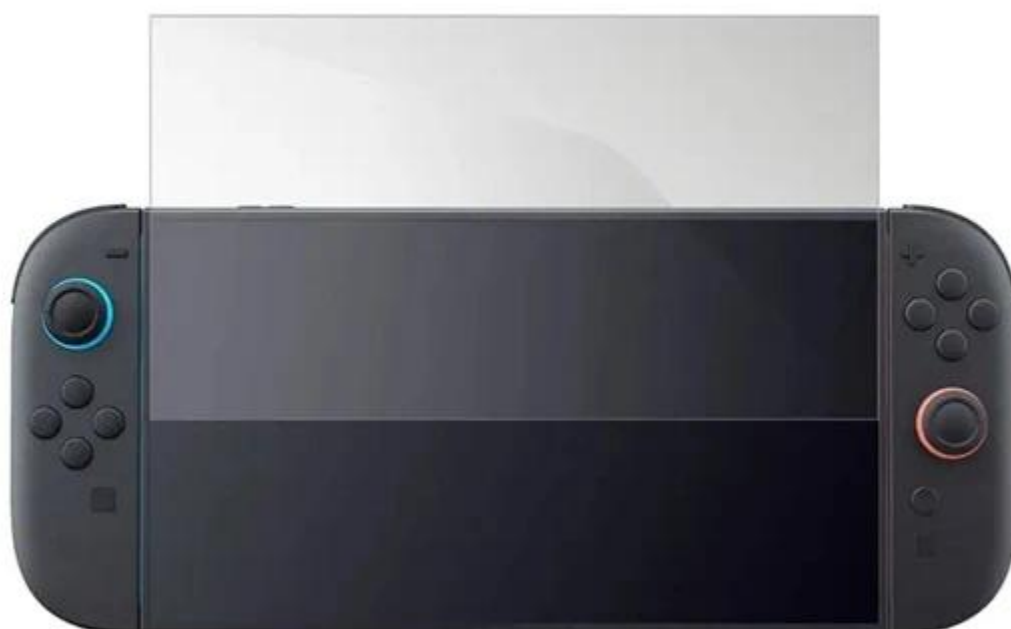

SUBSONIC BY SUPERDRIVE FÓLIE PRO SWITCH 2

Cena celkem:

201 Kč
(bez DPH: 166 Kč)

Běžná cena:

221 Kč

Ušetříte:

20 Kč

Kód zboží:

NBTPRO0351

Part No.:

SA5712

Záruka:

24 měs.

Stav:

Nové zboží

Popis**SUBSONIC by SUPERDRIVE fólie pro Switch 2 - nový level proti poškrábání**

Nenechte svoji herní **konzoli Nintendo Switch 2** napospas upatlaným prstům, škrábancům nebo nečekaným testům odolnosti a chraňte displej **tvrzeným sklem SUBSONIC by SUPERDRIVE**, speciálně navrženým pro Switch 2. **Tvrzené sklo 9H** je navrženo tak, aby pohltilo nárazy a chrání displej před poškrábáním ostrými předměty, jako jsou například klíče. Při nárazu se fólie roztříští na malé neostře částičky, díky čemuž je obrazovka primárně **chráněna před poškozením**.

Povrchová úprava je odolná nejen proti škrábancům, ale také prachu. **Instalace je snadná** a podporuje snadné přilnutí k povrchu bez nevzhledných bublin. **SUBSONIC by SUPERDRIVE fólie pro Switch 2** zvýší ochranu displeje a udělá z něj neviditelnou neprůchozí bariéru. Mimořádně tenká fólie dosahuje **tloušťky pouhých 0,24 mm**, díky čemuž je dokonale průhledná a každý pixel oblíbené hry si užijete bez zkraslení.