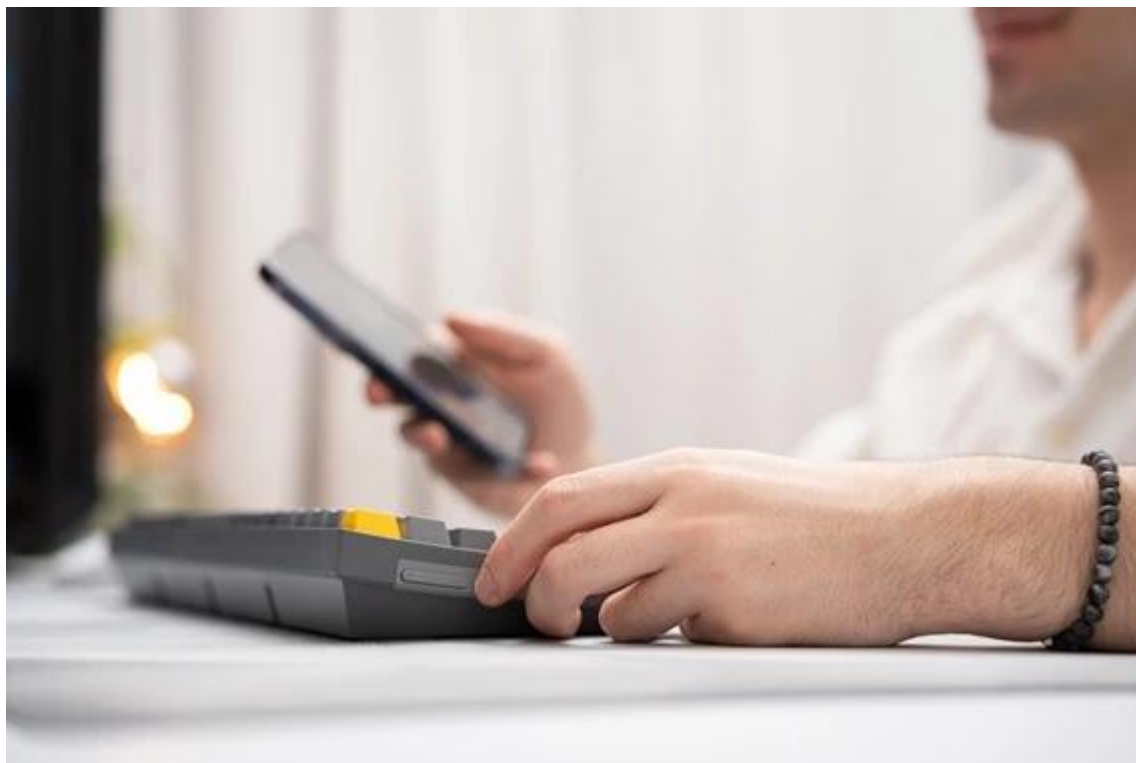

**Popis****Klávesnice Endorfy Celeris 1800 - práce i multimediální zábava bez zaváhání**

**Bezdrátová klávesnice Endorfy Celeris 1800** kombinuje elegantní design s kvalitními spínači a podporuje dokonale plynulé a přesné ovládání her. Součástí klávesnice je rovněž **numerický blok**, takže se plnohodnotně uplatní také při pracovních činnostech. Rozložení jednotlivých kláves **optimalizuje celkovou velikost**, a tak při menších rozměrech získáte model, který disponuje všemi funkcemi standardní klávesnice.

**Mechanická klávesnice Endorfy Celeris 1800** je na zadní straně vybavena praktickým **přepínačem, který zajistí kompatibilitu jak se systémy s operačním systémem Windows, tak macOS**. Díky tomu můžete plynule přecházet mezi systémy, respektive různými zařízeními. Bezdrátové připojení pomocí **Bluetooth** nebo **USB adaptéru** (2,4 GHz) vám umožní spárování s PC, herní konzolí. Nechybí ani rozhraní **USB-C** pro kompatibilitu s dalšími zařízeními.

**Klávesnice Endorfy Celeris 1800** je vybavena na boční straně tlačítka **Side Tune** - inspirované smartphony. Umožní vám ovládat hlasitost, aniž byste museli myši zdlouhavě hledat a klikat na správnou ikonu. Můžete také upravit jejich funkci a vytvořit makra nebo zkratky pro kancelářskou činnost.

Jednotlivé konstrukční prvky klávesnice jsou navrženy tak, aby poskytovaly maximální pohodlí. Konstrukce je pevná a efektivně **snižuje vibrace** při jakékoli činnosti - od gamingu po psaní. Horní deska je vyztužena **epoxitovým laminátem** ze skelných vláken, díky čemuž zvládne vysokou provozní zátěž a mechanický tlak. **Kvalitní spínače** přesně a hladce reagují na každý stisk a dvoustupňové provedení se stlačenou pružinou vnímá rozdíl v tlaku a síle, což oceníte zejména při