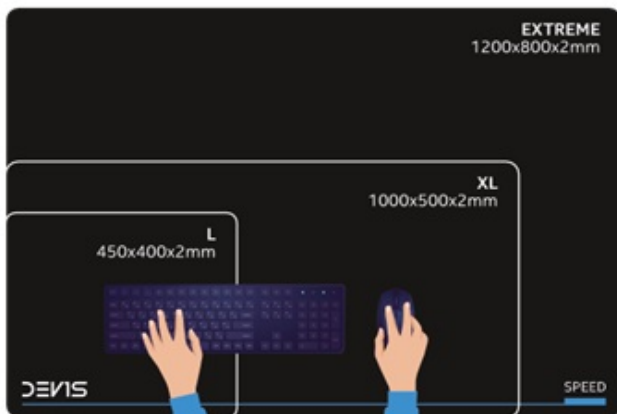

Herní podložka **DEV1S SPEED EXTREME** je určena pro všechny, kteří chtějí mít vítězství ve vlastních rukách. Protože každá milisekunda může rozhodnout, je tato podložka přizpůsobena pro mimořádně hladký skluz a extrémní rychlost pohybu myši. **Kvalitní textilní „speed“** povrch se stará o to, aby pohyby myši byly rychlejší, hladší a přesnější. Díky tomu můžete okamžitě reagovat na každou herní situaci a překvapit soupeře nečekaným útokem.

Povrch podložky DEV1S SPEED zajistí **precizní ovládání a současně také ochranu kluzných plošek** před nadměrným opotřebením. Spodní strana představuje základnu pro stabilní umístění a plné soustředění jen a pouze na gaming. **Velikost EXTREME** představuje rozměry 1200 × 800 × 2 mm a nabízí obří prostor nejenom pro umístění myši a její ovládání, ale také pro klávesnici, monitory a další příslušenství.

S rozměry **1200 × 800 × 2 mm** poskytuje dostatečný prostor pro umístění jak myši, tak klávesnice. Dokonale **hladký povrch s minimálním třením** zajišťuje extra rychlé a přesné pohyby myši, což oceníte zejména při hraní akčních a kompetitivních her. Navíc chrání kluzné podložky (mouse skates) před extrémním opotřebením, což prodlužuje životnost vaší herní myši a zachovává její preciznost.

- Extrémně kluzný textilní povrch pro maximální rychlost pohybu myši
- Velkorysé rozměry 1200 × 800 × 2 mm pro myš i klávesnici
- Perfektní ochrana kluzných plošek (glides) herní myši
- Elegantní moderní design s profesionálním vzhledem
- Vynikající stabilita na stole během intenzivního hraní
- Odolný materiál pro dlouhodobé používání
- Vhodná pro všechny herní žánry a herní styly
- Vyvinuto ve spolupráci s profesionálními hráči