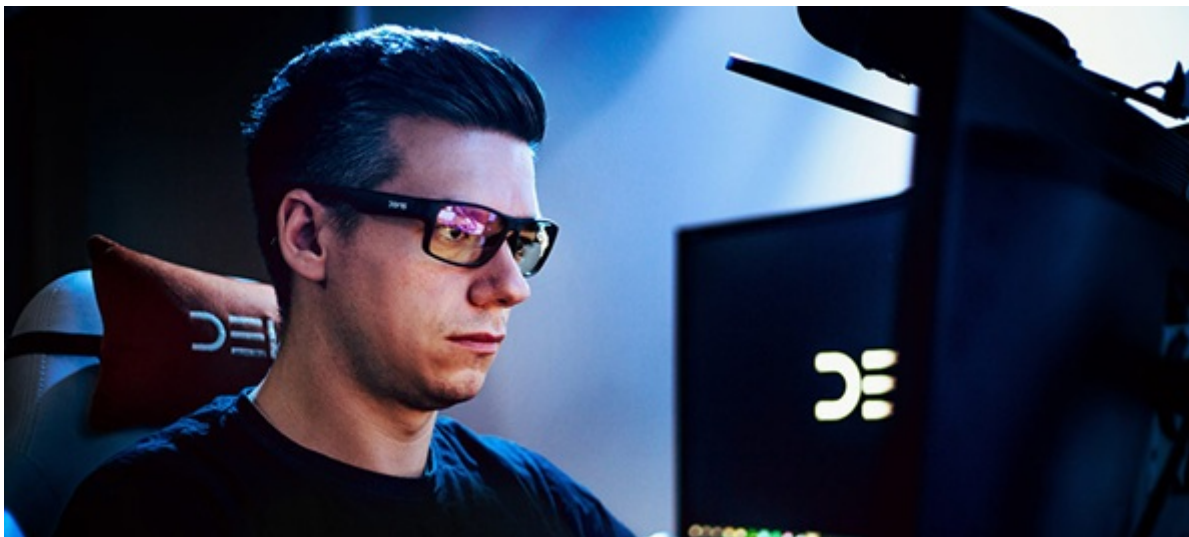

### PC brýle DEV1S SPECTRUM - neuhněte zrakem ze žádné herní nebo pracovní výzvy

Dejte si klidně ještě jeden quest nebo zeditujte další video, protože s **PC brýlemi DEV1S SPECTRUM** vás oči pálit nebudou. Tento model je navržen pro všechny, kteří tráví dlouhé hodiny před displejem a jsou vystaveni negativním účinkům modrého světla. **Brýle DEV1S SPECTRUM** jsou vhodné **pro hráče, profesionální pracovníky, kreativce nebo grafiky**. Efektivně blokují modré světlo, díky čemuž **snižují únavu očí** a zlepšují celkovou koncentraci.

Brýle disponují čočkami, které **blokují 72 % nejškodlivějšího modrého světla** (v pásmu 400–420 nm) a současně **propouštějí přirozené světlo** pro zachování bdělého stavu. Díky tomu podpoří přirozený pracovní výkon a produktivitu během dne. Brýle **DEV1S SPECTRUM** se vyznačují lehkým a ergonomickým designem, které umožní pohodlné nošení po celý den bez otlaků.