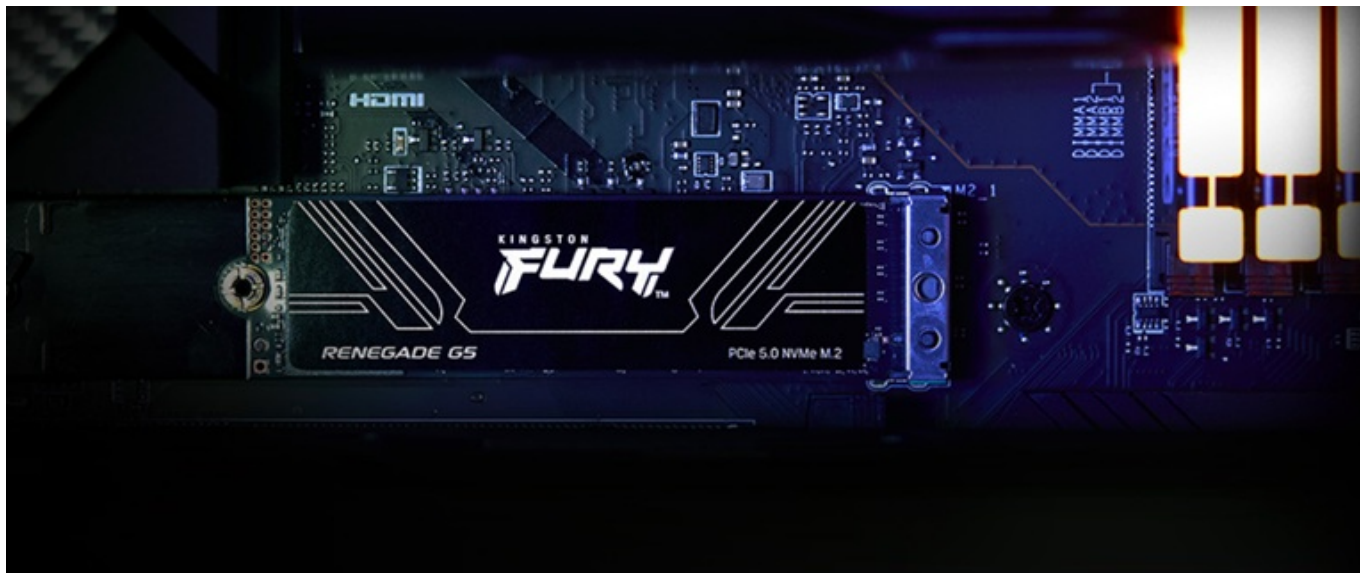

## KINGSTON FURY RENEGADE G5 SSD 1TB

Cena celkem:	<b>5 936 Kč</b> <b>(bez DPH: 4 906 Kč)</b>
Běžná cena:	<b>6 530 Kč</b>
Ušetříte:	<b>594 Kč</b>
Kód zboží:	SSDKGS1400
Part No.:	SFYR2S/1T0
Záruka:	60 měs.
Stav:	Nové zboží

### Kingston FURY Renegade G5 - F1 mezi SSD jednotkami

**SSD disk Kingston FURY Renegade G5** vám zprostředkuje dokonalou kontrolu nad každým projektem. Nečekejte ani o sekundu déle a pusťte se do jakékoli akce, ať už **hrajete hry, tvoříte obsah, nebo editujete** náročné grafické projekty. Tato SSD jednotka disponuje **rozhraním PCIe Gen5 x4** a dosahuje extrémní rychlosti čtení a zápisu dat. S veškerými daty, soubory ve vysokém rozlišení, načítáním aplikací nebo spouštěním celého systému se vypořádá fantastickým tempem. **SSD Kingston FURY Renegade G5** se vymyká také svým tepelným designem.

Disponuje **řadičem Silicon Motion**, který je založený na moderní 6nm technologii a umožňuje lepší řízení teplot. To se pak kladně projevuje na nižší spotřebě a celkově efektivním chodu. Samostatný integrovaný obvod podporuje **konzistentní spotřebu energie a lepší stabilitu signálu**, což zajistí bezproblémovou integritu všech uložených dat. Díky **kompaktnímu provedení** se disk Kingston **FURY Renegade G5** snadno vměstná do většiny základních desek a je kompatibilní nejenom s bohatou škálou sestav, ale také se systémy Gen3 a Gen4.

### Kingston FURY Renegade G5 SSD 1 TB

Interní SSD disk formátu **M.2** nabízející kapacitu **1 TB**. Díky využití nejnovějšího řadiče **PCIe Gen5 x4** a **3D TLC NAND** poskytuje extrémní rychlosti **až 11 000 MB/s** při zápisu a **až 14 200 MB/s** při čtení. Toto řešení je optimalizováno pro vysoce výkonné počítače, herní počítače a pracovní stanice, výsledkem je mnohem rychlejší načítání aplikací, her a přenos i zálohování objemných dat včetně 4K videí. Dvanáctivrstvá konstrukce desky plošných spojů navíc zvyšuje kvalitu signálu a integritu dat a zároveň udržuje konzistentní výkon při vysokém pracovním zatížení.