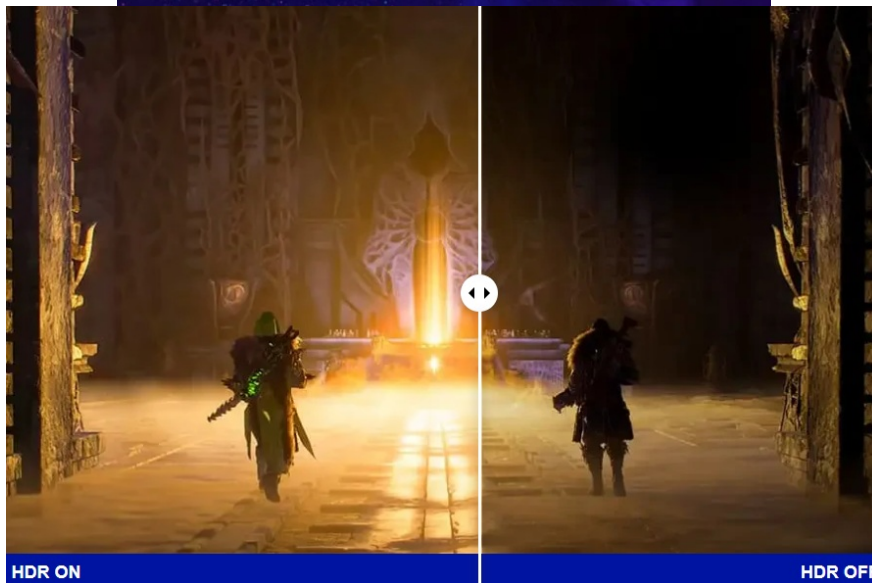

Popis

ViewSonic VX27G1-HD - čistá herní preciznost

Herní monitor ViewSonic VX27G1-HD na virtuálním bojišti nedělá žádné kompromisy. Disponuje **180Hz obnovovací frekvencí** a **1ms dobou odezvy**, díky čemuž vykresluje obraz hladce a bez zpoždění, takže nad soupeři budete mít vždy kousíček toho klíčového náskoku. **Full HD displej s úhlopříčkou 27"**, podporou HDR10 a **113% pokrytím sRGB barevné palety** zajistí živé a bohaté barvy.

Navíc díky **SuperClear IPS panelu** a jeho širokým pozorovacím úhlům si veškerý obsah dopřejete pohodlně a bez zkreslení i při pohledu ze stran. **Technologie VRR (Variable Refresh Rate)** upravuje obnovovací frekvenci obrazu s frekvencí grafického procesoru, čímž efektivně potlačuje sekání a trhání.

ViewSonic VX27G1-HD

Herní LED monitor s úhlopříčkou **27"** nabízí Full HD rozlišení **1920 × 1080** obrazových bodů a podporu **HDR10** zobrazení, které poskytuje vynikající kontrast a vysokou přesnost barev. Disponuje dobou odezvy **1 ms**, kontrastním poměrem **1000 : 1**, jasem **300 cd/m²** a **113% pokrytím sRGB** barevné palety. **Variabilní obnovovací frekvence (VRR)** až **180 Hz** zajistí intenzivní akci bez trhání, zadržávání nebo rozmazávání obrazu při pohybu. Příjemné jsou též pozorovací úhly **178°** horizontálně i vertikálně.

Součástí balení je DisplayPort kabel.

ZÁKLADNÍ SPECIFIKACE

Typ panelu: IPS

Úhlopříčka: 27"

Poměr stran: 16 : 9

Rozlišení: 1920 × 1080

Kontrastní poměr: 1000 : 1

Doba odezvy: 1 ms