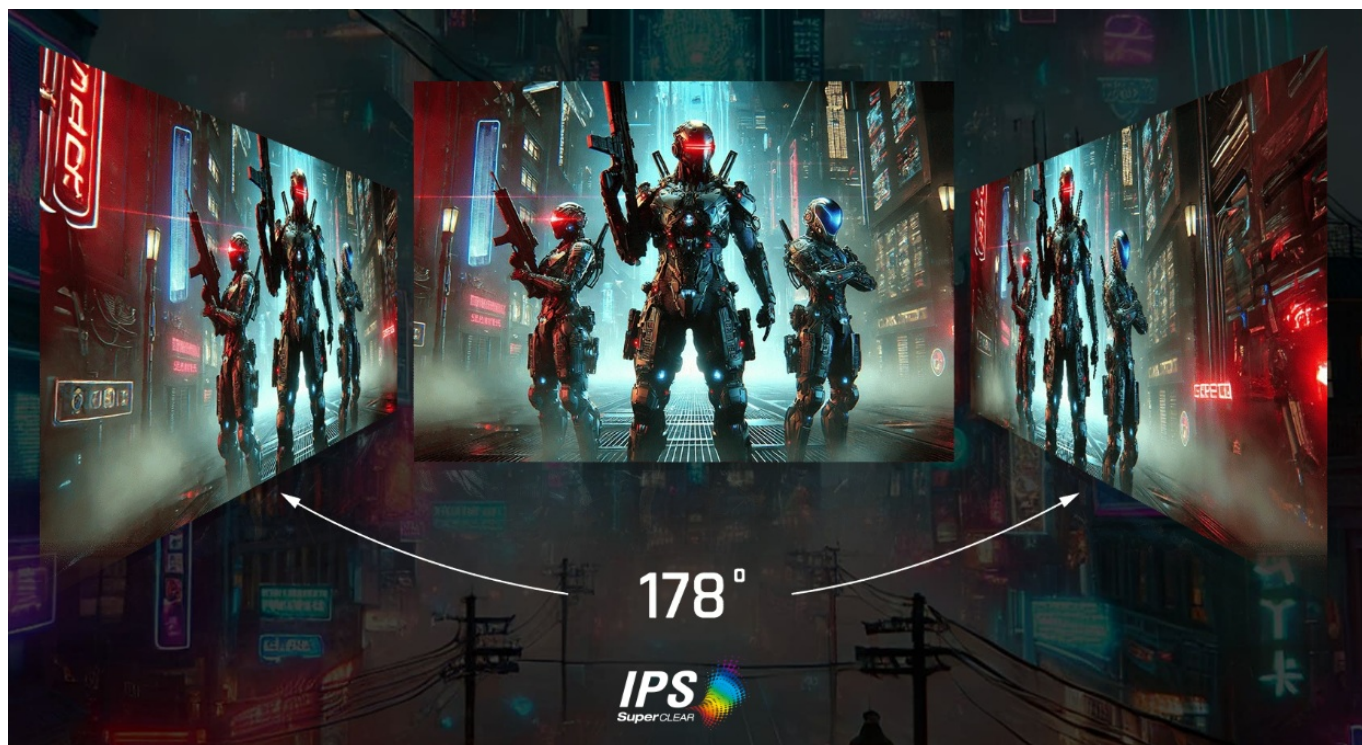

Popis

ViewSonic VX27G1-HD - čistá herní preciznost

Herní monitor ViewSonic VX27G1-HD na virtuálním bojišti nedělá žádné kompromisy. Disponuje **180Hz obnovovací frekvencí** a **1ms dobou odezvy**, díky čemuž vykresluje obraz hladce a bez zpoždění, takže nad soupeři budete mít vždy kousíček toho klíčového náskoku. **Full HD displej s úhlopříčkou 27"**, podporou HDR10 a **113% pokrytím sRGB barevné palety** zajistí živé a bohaté barvy.

Navíc díky **SuperClear IPS panelu** a jeho širokým pozorovacím úhlům si veškerý obsah dopřejete pohodlně a bez zkreslení i při pohledu ze stran. **Technologie VRR (Variable Refresh Rate)** upravuje obnovovací frekvenci obrazu s frekvencí grafického procesoru, čímž efektivně potlačuje sekání a trhání.

ViewSonic VX27G1-HD

Herní LED monitor s úhlopříčkou **27"** nabízí Full HD rozlišení **1920 × 1080** obrazových bodů a podporu **HDR10** zobrazení, které poskytuje vynikající kontrast a vysokou přesnost barev. Disponuje dobou odezvy **1 ms**, kontrastním poměrem **1000 : 1**, jasem **300 cd/m²** a **113% pokrytím sRGB** barevné palety. **Variabilní obnovovací frekvence (VRR)** až **180 Hz** zajistí intenzivní akci bez trhání, zadržávání nebo rozmazávání obrazu při pohybu. Příjemné jsou též pozorovací úhly **178°** horizontálně i vertikálně.

Součástí balení je DisplayPort kabel.

ZÁKLADNÍ SPECIFIKACE

Typ panelu: IPS

Úhlopříčka: 27"

Poměr stran: 16 : 9

Rozlišení: 1920 × 1080

Kontrastní poměr: 1000 : 1

Doba odezvy: 1 ms