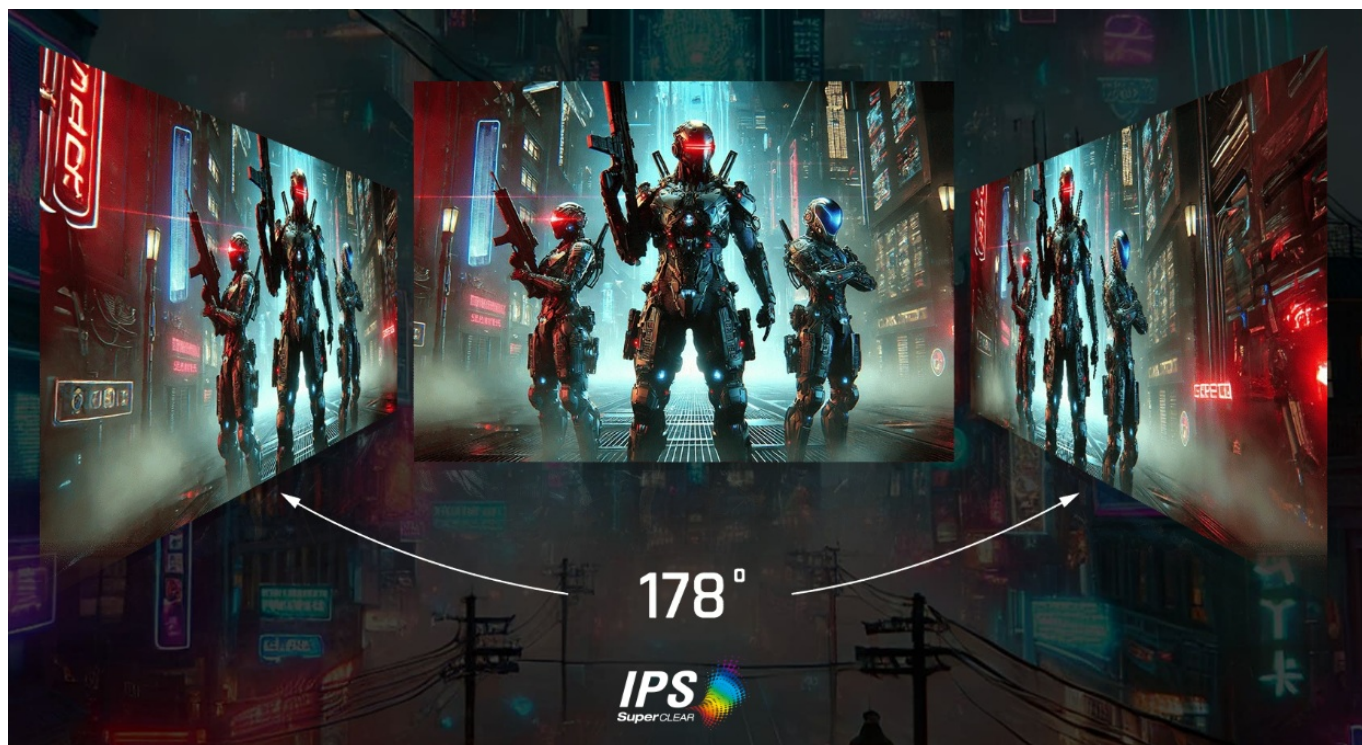

Popis**ViewSonic VX24G1-HD - čistá herní preciznost**

Herní monitor **ViewSonic VX24G1-HD** na virtuálním bojišti nedělá žádné kompromisy. Disponuje **180Hz obnovovací frekvencí** a **1ms dobou odezvy**, díky čemuž vykresluje obraz hladce a bez zpoždění, takže nad soupeři budete mít vždy kousíček toho klíčového náskoku. **Full HD displej s úhlopříčkou 23,8"**, podporou HDR10 a **111% pokrytím sRGB barevné palety** zajistí živé a bohaté barvy.

Navíc díky **SuperClear IPS panelu** a jeho širokým pozorovacím úhlům si veškerý obsah dopřejete pohodlně a bez zkreslení i při pohledu ze stran. **Technologie VRR (Variable Refresh Rate)** upravuje obnovovací frekvenci obrazu s frekvencí grafického procesoru, čímž efektivně potlačuje sekání a trhání.

ViewSonic VX24G1-HD

Herní LED monitor s úhlopříčkou **23,8"** nabízí Full HD rozlišení **1920 × 1080** obrazových bodů a podporu **HDR10** zobrazení, které poskytuje vynikající kontrast a vysokou přesnost barev. Disponuje dobou odezvy **1 ms**, kontrastním poměrem **1000 : 1**, jasem **300 cd/m²** a **111% pokrytím sRGB** barevné palety. **Variabilní obnovovací frekvence (VRR)** až **180 Hz** zajistí intenzivní akci bez trhání, zadržávání nebo rozmazávání obrazu při pohybu. Příjemné jsou též pozorovací úhly **178°** horizontálně i vertikálně.

Součástí balení je DisplayPort kabel.

ZÁKLADNÍ SPECIFIKACE

Typ panelu: IPS

Úhlopříčka: 23,8"

Poměr stran: 16 : 9

Rozlišení: 1920 × 1080

Kontrastní poměr: 1000 : 1

Doba odezvy: 1 ms