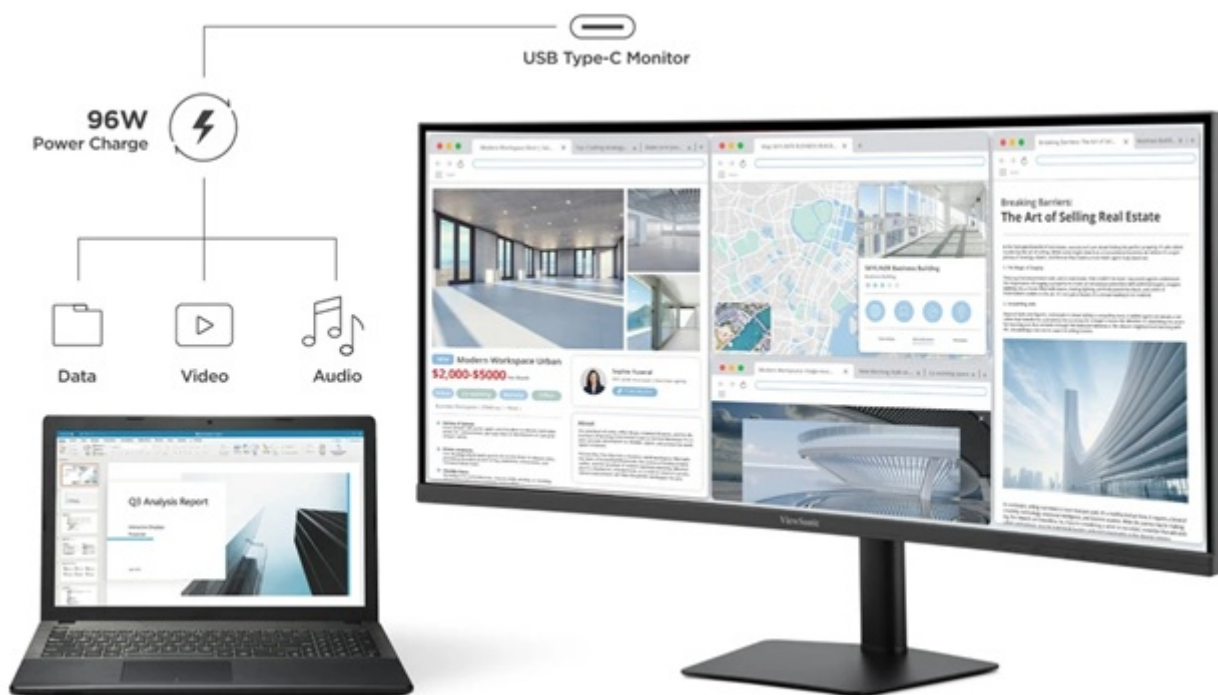

**Popis****ViewSonic VA3820C - prohnutý širokoúhlý displej pro maximální produktivitu**

**Prohnutý LED monitor ViewSonic VA3820C** pro firemní práci i domácí multimediální zábavu. **Velký displej s úhlopříčkou 37,5"** vám usnadní práci na projektech, činnost s více aplikacemi najednou i sledování multimediálního obsahu. Představuje ideální volbu pro tvorbu moderního pracoviště i multimediálního centra. Jeden kabel, více možností Monitor **ViewSonic VA3820C** disponuje **portem USB typu C**, který představuje elegantní řešení pro přenos videa, zvuku, dat a **výkonné 96W napájení jediným kabelem**.

Výrazně tak zefektivní pracovní postupy a činnost s moderními notebooky. Displej produkuje **obraz v rozlišení WQHD+** na ultraširokoúhlé ploše, Díky tomu podporuje komfortní zážitky ze sledování s jasným a ostrým zobrazením. Současně tento **široký poměr stran 21 : 9 přináší o 35 % více místa na obrazovce** než modely s poměrem stran 16 : 9, takže je ideální volbou pro **multitasking**.

### ViewSonic VA3820C

Prohnutý LED monitor s úhlopříčkou **37,5"** a rozlišením **3840 × 1600** obrazových bodů. Disponuje kontrastním poměrem **2000 : 1**, jasem **300 cd/m<sup>2</sup>**, dobou odezvy **4,785 ms** a podporou **HDR10**. Díky technologii IPS nabízí široké pozorovací úhly **178° horizontálně i vertikálně**. K dispozici jsou **dva porty USB** a univerzální port **USB-C**, který kromě vysokorychlostního přenosu videa a dat umožňuje napájení připojených zařízení až do 96 W. O zvuk se stará **dvojice reproduktorů** s celkovým výkonem **5 W**. Monitor je vybaven **výškově nastavitelným stojanem** a VESA uchycením.

### ZÁKLADNÍ SPECIFIKACE

**Typ panelu:** IPS

**Úhlopříčka:** 37,5"

**Poměr stran:** 21 : 9

**Rozlišení:** 3840 × 1600

**Kontrastní poměr:** 2000 : 1

**Doba odezvy:** 4,785 ms

**Rozhraní:** 2 × HDMI, 1 × DisplayPort, 2 × USB 3.2 Gen1 (USB 3.0), 1 × USB-C, 1 × sluchátkový výstup