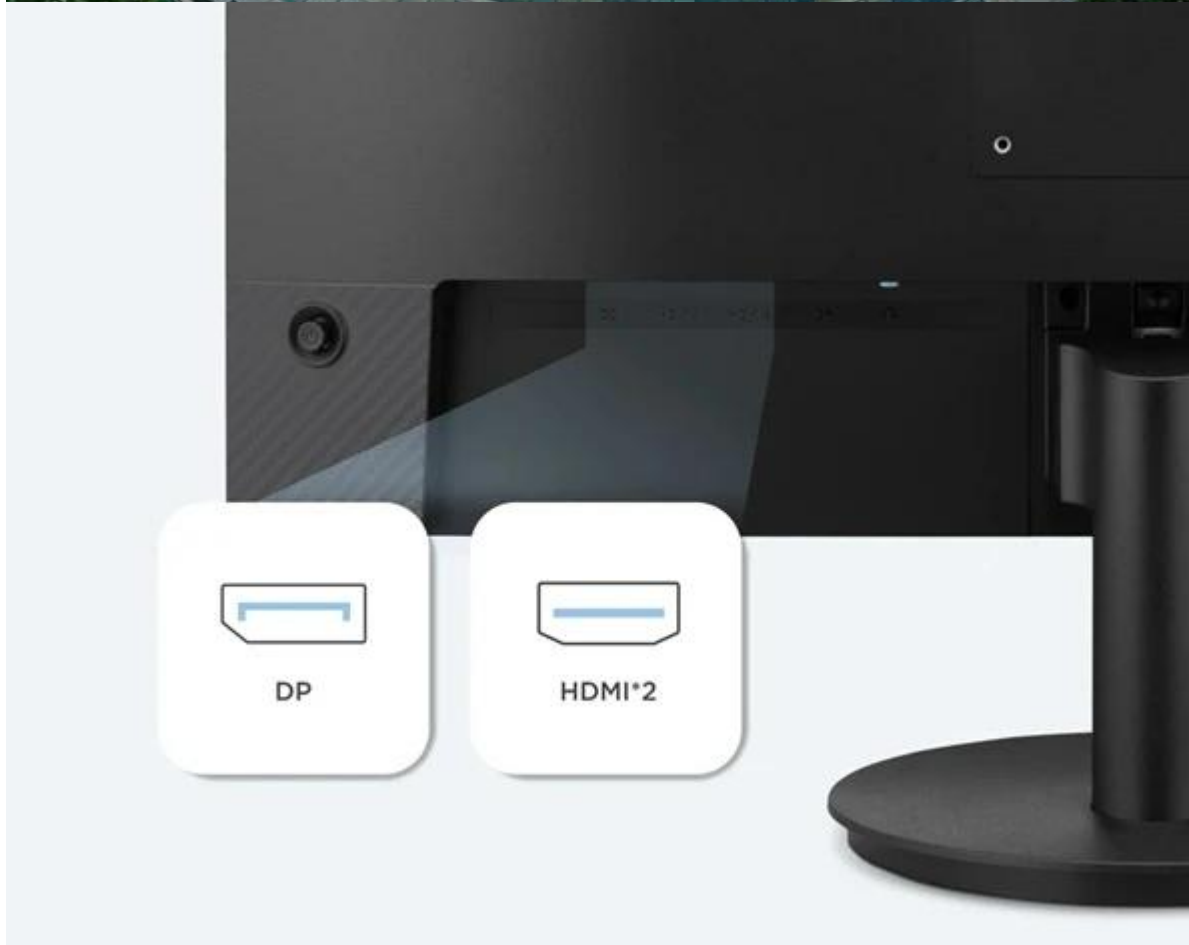

ViewSonic VA2708-2K-HD-2 - monitor pro každodenní práci i zábavu a PC

Monitor ViewSonic VA2708-2K-HD-2 přináší kvalitní QHD zobrazení na **velké ploše 27 palců**. Poskytuje tak komfortní prostor pro práci s tabulkami, dokumenty, aplikacemi i sledování multimediálního obsahu. Tento model je vhodný pro náročné i domácí uživatele díky ostrému **Quad HD rozlišení**, ergonomii a pokročilým technologiím.

Kombinace **Eye ProTech** s funkcí **Flicker-Free** snižuje intenzitu modrého světla a blikání displeje, takže vaši oči budou méně namáhané a unavené i po celodenním pracovním dnu u počítače. Mezi další přednosti patří podpora flexibilního připojení pomocí portů **HDMI** a **DisplayPort**. Díky tomu monitor **ViewSonic VA2708-2K-HD-2** připojíte k PC, notebooku, nebo třeba herní konzoli.

Monitor vyniká vynikajícími pozorovacími úhly **178° horizontálně i vertikálně** a podporuje **HDR10** pro lepší kontrast a barevnou věrnost. Díky **Eye ProTech technologii** zajišťuje komfortní práci i při dlouhodobém používání.

- SuperClear® IPS panel s rozlišením 2560 × 1440 px pro ostré a detailní zobrazení
- Variable Refresh Rate technologie eliminuje trhání obrazu a snižuje zadržávání
- Obnovovací frekvence 75 Hz pro plynulé zobrazení dynamického obsahu
- HDR10 podpora pro vylepšený kontrast a širší barevný gamut
- Dva HDMI 2.0 porty a jeden DisplayPort pro flexibilní připojení
- VESA kompatibilní držák 100 × 100 mm pro montáž na stěnu
- Eye ProTech technologie a Flicker-Free pro ochranu zraku
- Nízká spotřeba energie s externím napájecím adaptérem