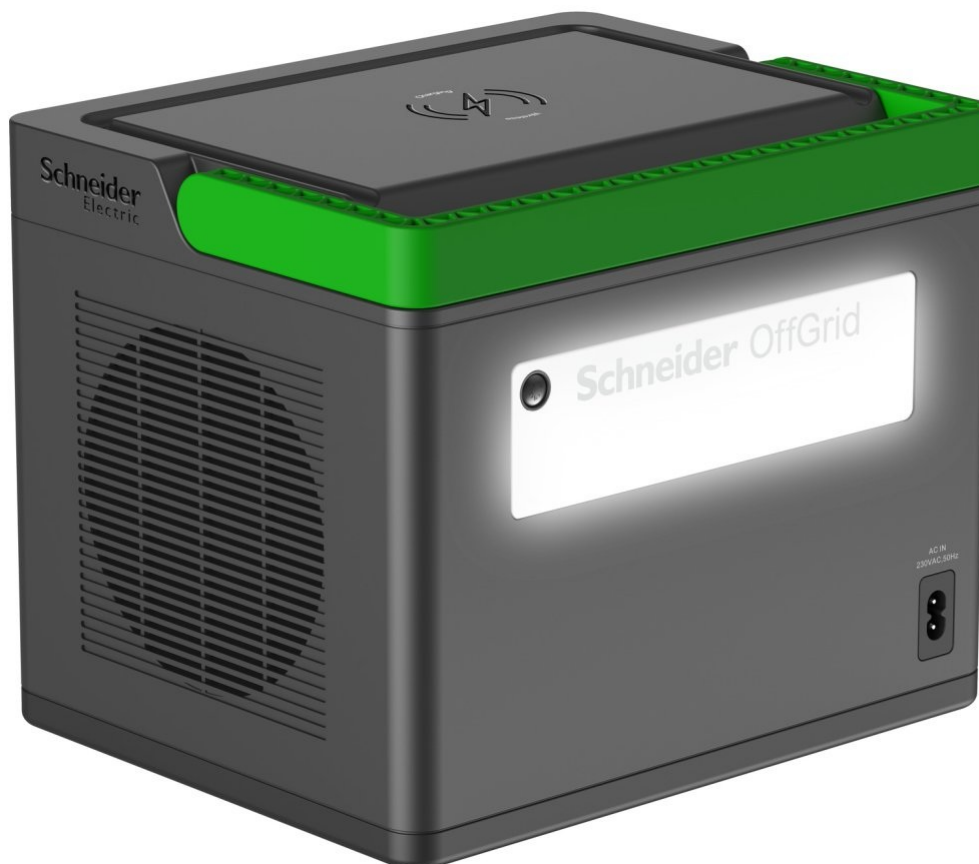

APC OFFGRID PORTABLE POWER STATION 500

Cena celkem:	11 265 Kč (bez DPH: 9 310 Kč)
Běžná cena:	12 391 Kč
Ušetříte:	1 126 Kč
Kód zboží:	UPSA1232
Part No.:	PPS500-GR
Záruka:	24 měs.
Stav:	Nové zboží

Popis

APC OffGrid Portable Power Station 500 - energie pro každou příležitost

Nabíjecí stanice APC OffGrid Portable Power Station 500 kompaktních rozměrů, která poslouží jako záložní zdroj energie pro rozmanité potřeby. Uplatní se při kempování, venkovní párty a dalších outdoorových aktivitách, případně v nečekaných a nouzových situacích. Disponuje **kapacitou 517 Wh**, která umožní dlouhodobé a stabilní napájení bez kompromisů. **Nabíjecí stanice APC OffGrid Portable Power Station 500** nabízí řadu portů pro napájení rozmanitých zařízení. Nechybí **trojice portů USB** či **dvojice portů USB-C**, z nichž jeden je s podporou vysokorychlostního napájení **Power Delivery o výkonu 60 W**. Informace o stavu nabití a další informace vám zprostředkuje **LCD displej**.

rukojetí pro snadné přenášení, výbava obsahuje rovněž **LED svítilnu** nebo **bezdrátovou nabíječku** na horní straně.

APC OffGrid Portable Power Station 500

Přenosná nabíjecí stanice v kompaktním provedení s vysokou kapacitou **517 Wh** je ideální například pro kempování, cestování, práci v terénu nebo jako záložní zdroj energie v nouzových situacích. Disponuje **třemi DC 12 V výstupy** a **dvěma AC 230 V výstupy** poskytujícími výkon **500 W**. Pro nabíjení mobilních zařízení můžete využít **tři USB** porty či dva konektory **USB-C**, z nichž jeden podporuje **Power Delivery 60 W**. Pro informace o stavu nabití či zobrazení upozornění slouží přehledný **LCD displej**. Nabíjení stanice je možné realizovat kdekoliv pomocí přenosného solárního panelu (není součástí balení) nebo skrze přiložené napájecí adaptéry do sítě a do autozásuvky. Zajistí potěší také vysoce výkonná **LED svítilna** na zadní straně, praktická rukojeť pro pohodlné přenášení či **bezdrátová nabíječka** umístěná na horní straně.