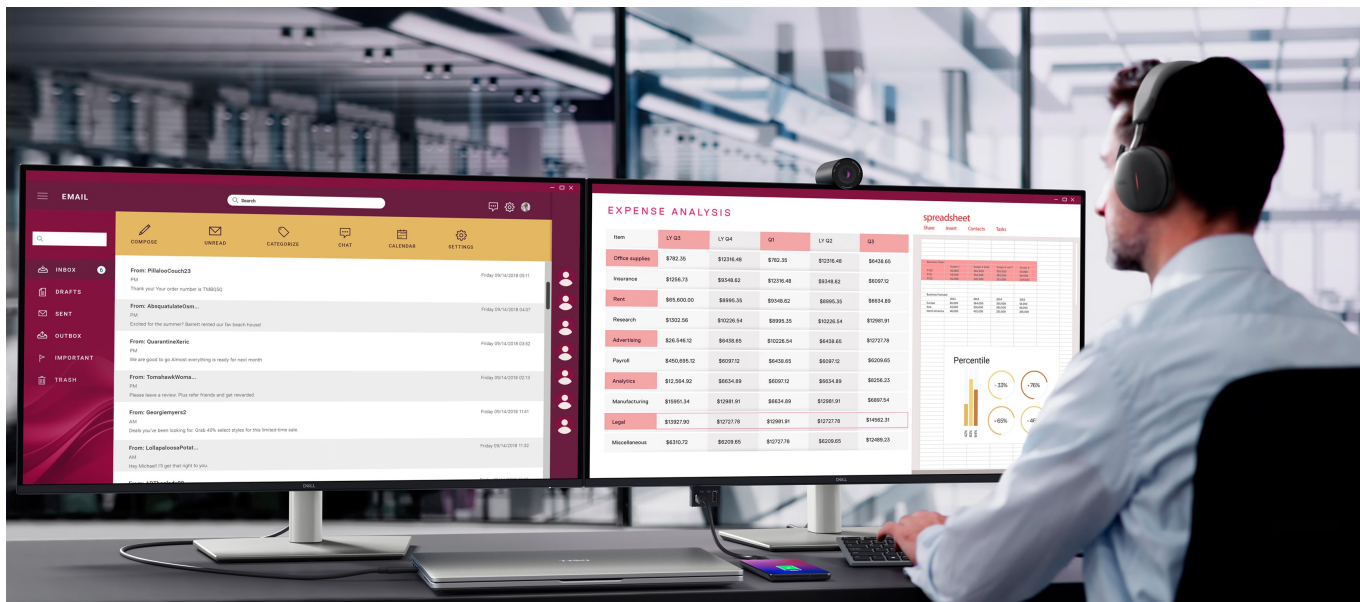

### Monitor Dell Pro 32 Plus P3225DE - takhle se na práci musí

Monitor Dell Pro 32 Plus P3225DE představuje výkon a ultra jemné rozlišení v elegantním designu. **Displej s úhlopříčkou 32 palců** vám zprostředkuje optimální plochu pro práci s moderním softwarem, sledování tabulek, dokumentů i multimédií zábavu. Díky **rozlišení QHD** je monitor Dell Pro 32 Plus P3225QD ideální **pro kreativní činnosti, editaci nebo tvorbu digitálního obsahu**. Quad HD rozlišení produkuje ostrý obraz, který zachytí potřebné detaily, a díky tomu posune vaše pracovní projekty i multimediální zážitky zase o kus dál. **Obnovovací frekvence 100 Hz** zajistí méně blikání a více plynulého pohybu bez rušivých vlivů.

**Výškově nastavitelný stojan s funkcí Pivot** se postará o patřičný komfort a ergonomii během dlouhých hodin práce. Kromě námahy těla snižuje také námahu očí. **Technologie ComfortView Plus** potlačuje intenzitu modrého světla a efektivně chrání váš zrak při dlouhodobém sledování displeje.

### Dell Pro 32 Plus P3225DE

LED monitor s úhlopříčkou **32"** disponující Quad HD rozlišením **2560 × 1440** obrazových bodů s poměrem stran **16 : 9**. Nabízí jas **350 cd/m<sup>2</sup>**, kontrastní poměr **1500 : 1**, 99% pokrytí sRGB, dobu odezvy **5 ms** a obnovovací frekvenci **100 Hz**. Pozorovací úhly **178° horizontálně i vertikálně** zaručí skvělou viditelnost z jakéhokoliv úhlu. K dispozici jsou také **tři porty USB 3.0**, ethernetový port **RJ-45** a dva porty **USB-C**, z nichž jeden kromě vysokorychlostního přenosu videa a dat umožňuje napájení připojených zařízení až do 90 W. Díky technologii **Daisy Chain** lze jednoduše propojit více monitorů a připojit je k počítači jediným kabelem. Potěší také výškově nastavitelný stojan a funkce **Pivot**, která umožňuje otočení