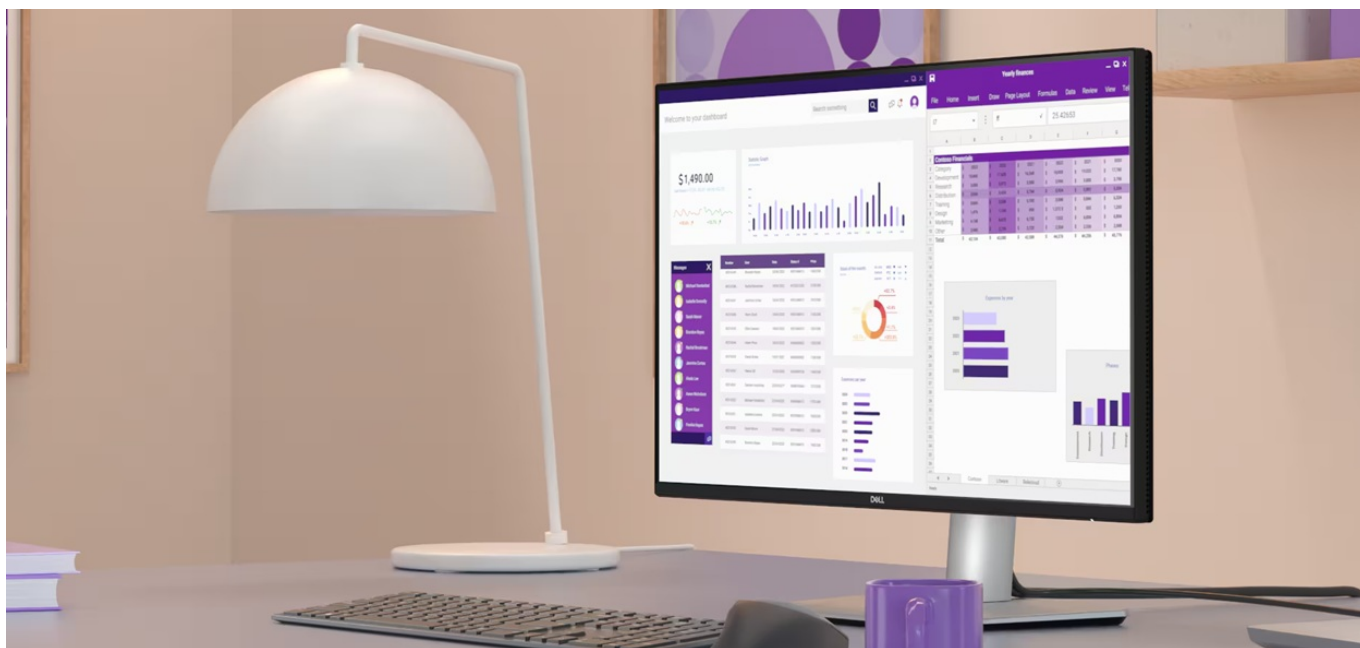

**Monitor Dell Pro 27 Plus P2725D** je připraven na jakýkoli úkol. Přináší 27palcový displej, na kterém zobrazíte pracovní povinnosti i multimédia pro každodenní zábavu. Obrazovka nabízí obraz v **QHD rozlišení**, díky čemuž vykresluje obsah ostře a s velkou mírou detailů. **Technologie IPS** zajišťuje široké pozorovací úhly, díky kterým můžete obsah sledovat pohodlně i při pohledu ze stran. Díky **99% pokrytí sRGB** je zajištěno přesné a konzistentní podání barev.

**Vylepšený režim ComfortView Plus** snižuje vyzařování modrého světla a přispívá ke komfortnímu sledování obsahu na displeji po celý den. Díky **obnovovací frekvenci 100 Hz** je obraz hladký a bez rušivých vlivů vykresluje i plynulé pohyby. **Výškově nastavitelný stojan s funkcí Pivot** umožní flexibilní přizpůsobení pozice podle vašich požadavků.

## Dell Pro 27 Plus P2725D

LED monitor s úhlopříčkou **27"** disponující Quad HD rozlišením **2560 × 1440** obrazových bodů s poměrem stran **16 : 9**. Nabízí jas **350 cd/m<sup>2</sup>**, kontrastní poměr **1500 : 1**, 99% pokrytí sRGB, dobu odezvy **5 ms** a obnovovací frekvenci **100 Hz**. Pozorovací úhly **178° horizontálně i vertikálně** zaručí skvělou viditelnost z jakéhokoliv úhlu. K dispozici jsou také **tři porty USB 3.0** a port **USB-C**, který umožňuje napájení připojených zařízení až do 15 W. Potěší také výškově nastavitelný stojan a funkce **Pivot**, která umožňuje otočení obrazovky o 90°.

## ZÁKLADNÍ SPECIFIKACE

**Typ panelu:** IPS

**Úhlopříčka:** 27"

**Poměr stran:** 16 : 9

**Rozlišení:** 2560 × 1440 px

**Kontrastní poměr:** 1500 : 1

**Doba odezvy:** 5 ms

**Rozhraní:** 1× HDMI, 1× DisplayPort, 3× USB 3.2 Gen1 (USB 3.0), 1× USB-C 3.2 Gen1, 1× USB-B