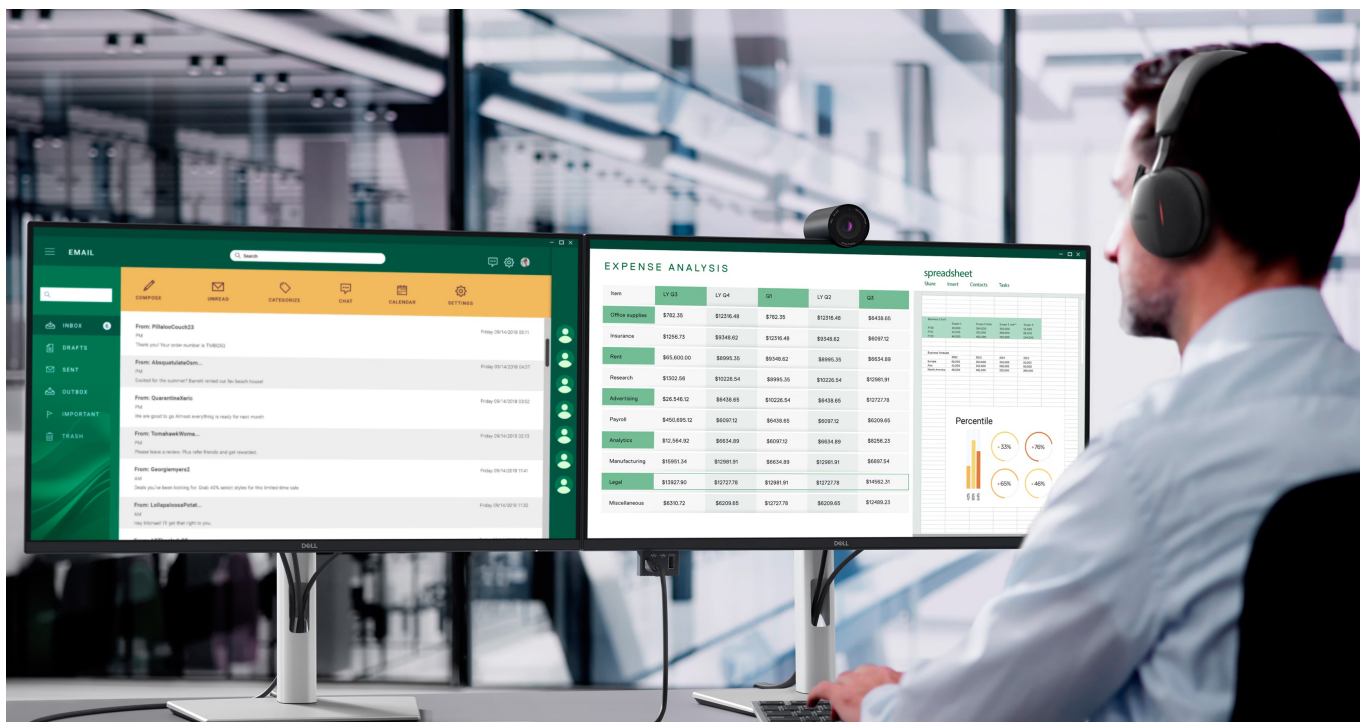

Stav: Nové zboží

Popis

Dell Pro 24 Plus P2425DE - komfortní pohled na tabulky i multimédia

Monitor Dell Pro 24 Plus P2425DE je připraven na jakýkoli úkol. Přináší 24palcový displej, na kterém zobrazíte pracovní povinnosti i multimédia pro každodenní zábavu. Obrazovka nabízí obraz v **QHD rozlišení**, díky čemuž vykresluje obsah ostře a s velkou mírou detailů. **Technologie IPS** zajišťuje široké pozorovací úhly, díky kterým můžete obsah sledovat pohodlně i při pohledu ze stran. Díky **99% pokrytí sRGB** je zajištěno přesné a konzistentní podání barev.

Technologie Daisy Chain vám umožní jednoduše propojit více monitorů jediným kabelem a získat enormní plochu pro náročnou práci. **Vylepšený režim ComfortView Plus** snižuje vyzařování modrého světla a přispívá ke komfortnímu sledování obsahu na displeji po celý den. Díky **obnovovací frekvenci 100 Hz** je obraz hladký a bez rušivých vlivů vykresluje i plynulé pohyby. **Výškově nastavitelný stojan s funkcí Pivot** umožní flexibilní přizpůsobení pozice podle vašich požadavků.

Dell Pro 24 Plus P2425DE

LED monitor s úhlopříčkou **23,8"** disponující Quad HD rozlišením **2560 × 1440** obrazových bodů s poměrem stran **16 : 9**. Nabízí jas **350 cd/m²**, kontrastní poměr **1500 : 1**, 99% pokrytí sRGB, dobu odezvy **5 ms** a obnovovací frekvenci **100 Hz**. Pozorovací úhly **178° horizontálně i vertikálně** zaručí skvělou viditelnost z jakéhokoliv úhlu. K dispozici jsou také **tři porty USB 3.0**, ethernetový port **RJ-45** a dva porty **USB-C**, z nichž jeden kromě vysokorychlostního přenosu videa a dat umožňuje napájení připojených zařízení až do 90 W. Díky technologii **Daisy Chain** lze jednoduše propojit více monitorů a připojit je k počítači jediným kabelem. Potěší také výškově nastavitelný stojan a funkce **Pivot**, která umožňuje otočení obrazovky o 90°.