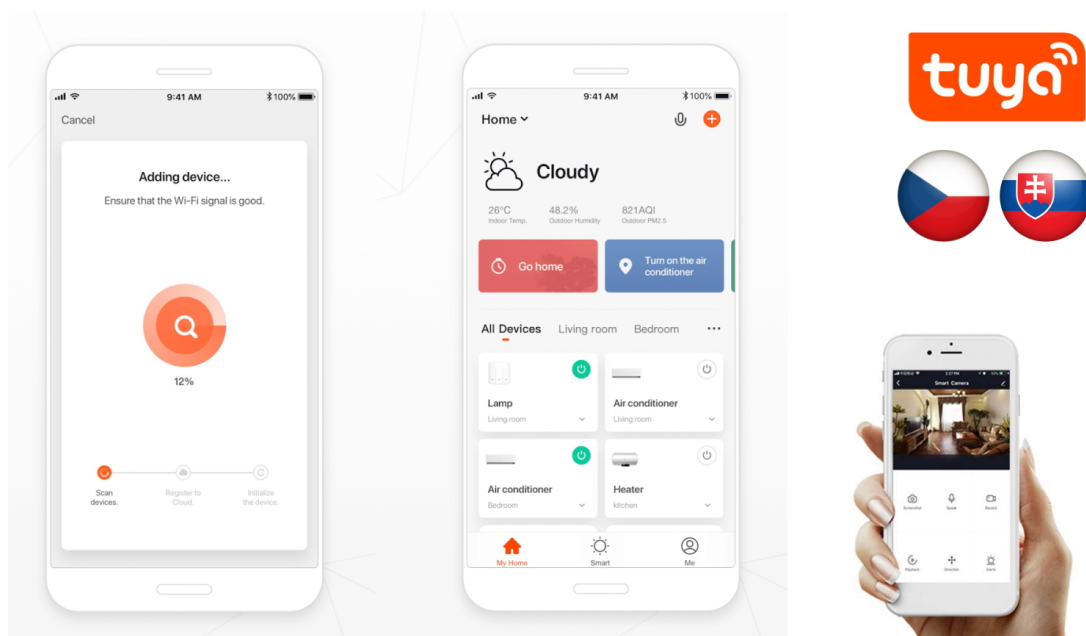

Chytrá Wi-Fi zásuvka je navržena k **ovládání elektrických spotřebičů** odkudkoliv přes internet. Můžete tak automatizovat zapínání spotřebičů či sledovat **spotřebu energie**. K dispozici jsou navíc také **dva USB** porty a jeden port **USB-C** pro snadné nabíjení mobilních zařízení. Zásuvku lze ovládat skrze bezplatnou aplikaci **IMMAX NEO PRO**, která je kompatibilní s iOS i Android, s hlasovými asistenty Amazon Alexa, Apple Siri, Google Assistant a dále se systémy TUYA a LIDL.

POZOR

Pro připojení do aplikace je zapotřebí mít chytrou Zigbee bránu Tuya (např. 07117-4).

**ZÁKLADNÍ SPECIFIKACE****Počet zástrček: 1****Výstup: max. 15 W****USB-A + USB-C: 5V/3A****Frekvenční rozsah: 2400–2483,5 MHz****Napájecí napětí: 230 V / 16 A****Max. výkon: 3680 W****Hlasová podpora: Google Assistant, Amazon Alexa, Apple Siri**