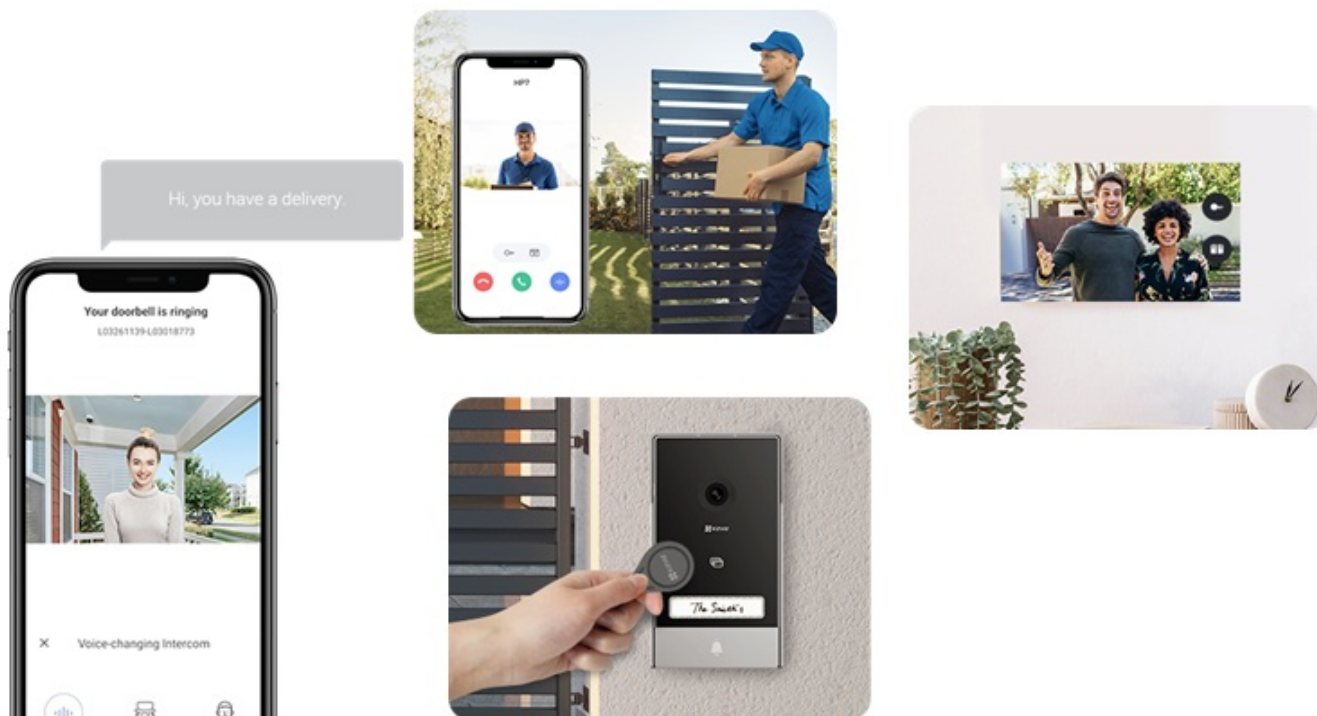

Popis

EZVIZ HP7 2-Entry Kit - zabezpečení domova dnes i v budoucnu

Sada dvou dveřních stanic EZVIZ HP7 2 představuje chytré a elegantní řešení pro bezpečný přístup do vaší domácnosti. **Interkom** podporuje připojení k internetu a vzdálený přístup pomocí aplikace. Obsahuje **videotelefon**, který umožní komfortní prohlížení, komunikaci a udělování přístupu návštěvníkům. Je vybaven **dotykovou obrazovkou**, která umožní nastavení a správu venkovního dveřního telefonu.

Spolupracuje s **venkovní kamerou**, která dokáže nahrávat videa ve **vysokém rozlišení 2K** a přichozí osoby detekuje formou mobilních oznámení v reálném čase. Samozřejmostí je **zabudovaný mikrofon a reproduktor** pro obousměrnou komunikaci. Zařízení **EZVIZ HP7 2** je tak vhodné pro instalaci ve vilách, rozlehlých domech a dalších moderních nemovitostech. Součástí setu jsou také **vstupní čipy**, které po přiložení ke čtečce umožní snadný přístup návštěvníků.

EZVIZ HP7 2-Entry Kit

Set **dvou dveřních stanic** (interkomů) se čtečkou RFID čipů, **7" bytového monitoru** a příslušenství.

Dveřní stanice jsou vybaveny **jedním zvonkem** a kamerou s rozlišením **2048 x 1296 px**. Úhel záběru kamery je **162°** diagonálně. Pro přenos obrazu je používán kodek **H.265**. Samozřejmostí je integrovaný mikrofon, reproduktor a čtečka přístupových čipů **RFID**. Připojení zvonku je realizováno 2drátově. **Dotykový 7" monitor** lze připojit pomocí Wi-Fi a disponuje **microSD slotem**. Vzdálené **ovládání přes aplikaci**, **povrchová montáž**, odolnost vůči nepříznivým vlivům dle certifikace **IP65**. Z chytrých funkcí je k dispozici například **detekce lidské postavy**, možnost vygenerování dočasného návštěvnického kódu či volitelná funkce změny hlasu pro zachování soukromí při komunikaci.