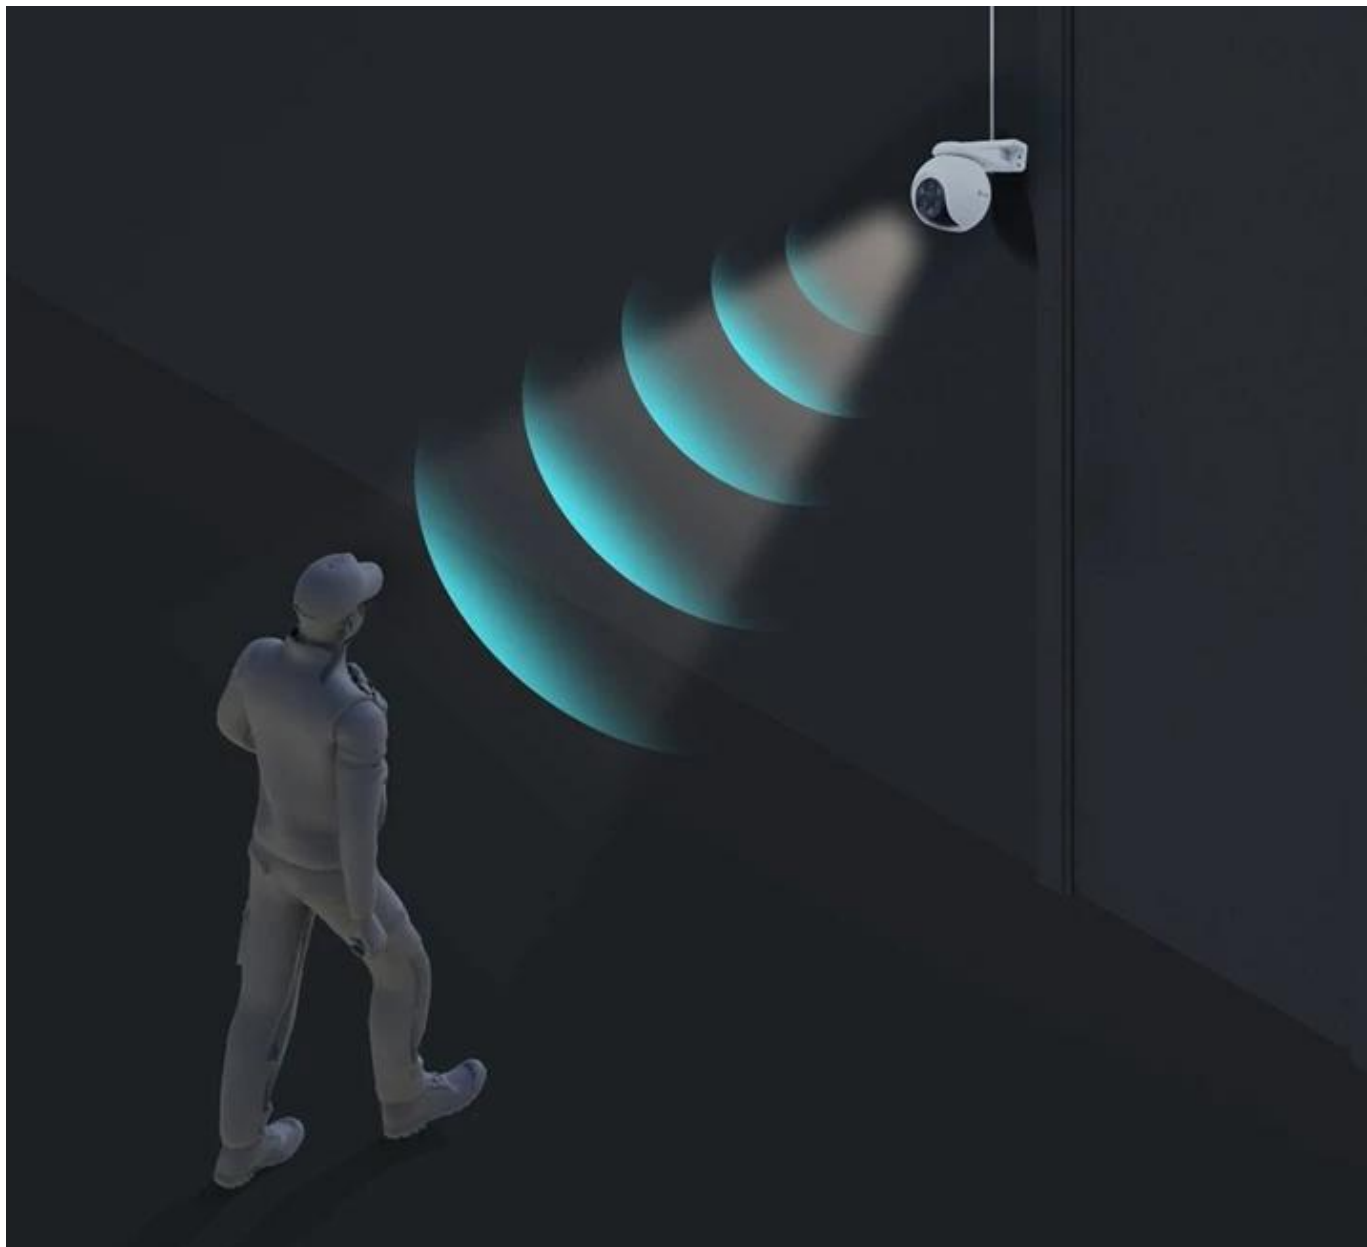

Venkovní IP kamera EZVIZ H80f Multi 2K+ disponuje integrovanou umělou inteligencí, která slouží k efektivní detekci osob, vozidel a následnému **sledování (Auto-Tracking)**. V případě narušení prostoru se aktivuje systém odstrašení v podobě stroboskopického světla a zvukového alarmu. Součástí výbavy kamery EZVIZ H80f Multi 2K+ je zabudovaný **reproduktor a mikrofون pro obousměrnou komunikaci**. Své uplatnění tak najde i ve vnitřní prostoru.

EZVIZ H80f Multi 2K+

Venkovní IP kamera nabízí **tři snímače 1/3" CMOS** s rozlišením **3 × 4 Mpx**. Každý je tak schopný snímat video v rozlišení 2560 × 1440 bodů. Pro případ zhoršených světelných podmínek je přítomen **IR přísvit** do vzdálenosti **30 m** a bílý LED přísvit do vzdálenosti **20 m** pro pořizování barevných záznamů v noci. Kompresi **H.265/H.264** snižuje nároky na přenos dat a úložiště. Natočené záznamy je možné ukládat na **microSD kartu** do kapacity až 512 GB, nebo odesílat na cloudové úložiště (na základě předplatného). **Aktivní zastrašení** v podobě stroboskopického světla a zvukového alarmu pak varuje případné narušitele. Propojení kamery pomocí aplikace v mobilním zařízení umožní pohodlný vzdálený přístup, pořizování záznamů či fotografií nebo upozornění v případě **detekce pohybu**. Mezi další užitečné funkce patří například **rozpoznávání lidské postavy a vozidla** pomocí umělé inteligence, přizpůsobitelná oblast detekce pohybu, integrovaný **reproduktor a mikrofon** či sledování pohybující se postavy (Auto-Tracking). Připojení lze jednoduše realizovat jak drátově prostřednictvím **RJ-45** konektoru, tak bezdrátově skrze **Wi-Fi**. Díky voděodolnému krytu dle **IP67** nabízí jak vnitřní, tak i venkovní možnost použití. Přímo v aplikaci navíc můžete s kamerou pohodlně otáčet o **až 340°** horizontálně a **až 70°** vertikálně.