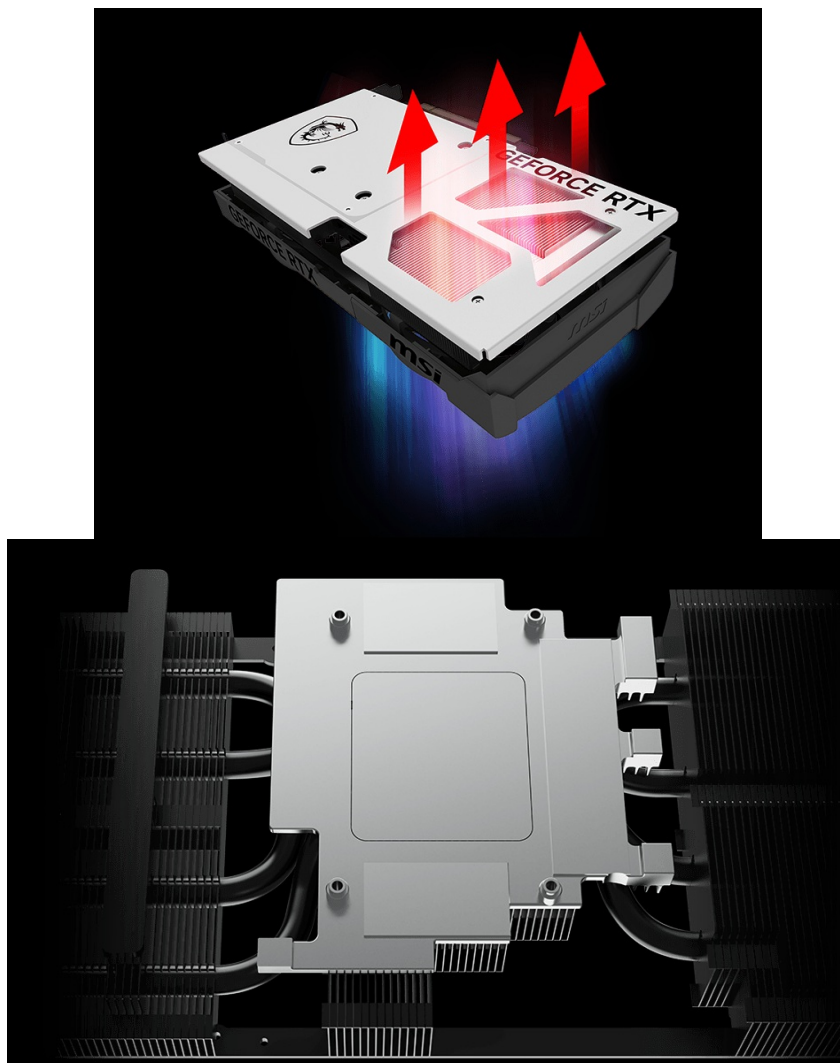

Popis

MSI GeForce RTX 5070 VENTUS 2X OC WHITE - realistická grafika do her i tvůrčí činnosti

Výkonná grafická karta MSI GeForce RTX 5070 VENTUS 2X OC navržena pro hráče a tvůrce obsahu, kteří vyžadují špičkový hardware do své PC sestavy. Kartu pohání architektura NVIDIA Blackwell, která obsahuje nepřeberné množství technologií. Vylepšená Tensor jádra 5. generace spolu s DLSS 4 podporují maximální výkon umělé inteligence.

NVIDIA DLSS 4 využívá technologii neurálního renderování pro navýšení FPS a zlepšení kvality obrazu. Tvůrci a grafici zase ocení podporu kreativních aplikací a paměť typu GDDR7 s kapacitou 12 GB. RTX platforma nyní podporuje neurální vykreslování, což vede k ještě hodnotnějším a realističtějším zážitkům, zobrazení detailů a dalších efektů. Tepelný design se vyznačuje přítomností dvojice ventilátorů, které zajišťují efektivní a současně tišší chlazení.

Ventilátory TORX FAN 5.0 zlepšují proudění vzduchu a vydrží gamingovou zátěž po velmi dlouhou dobu. Vnitřek grafické karty **MSI GeForce RTX 5070 VENTUS 2X OC WHITE** obsahuje přídatnou kovovou konstrukci pro výrazné zpevnění a zvýšení celkové odolnosti.

Typ sběrnice: PCI Express 5.0

Konektory: 1x HDMI, 3x DisplayPort

Rozměry: 236 x 126 x 50 mm

Napájení: 1x 16pin PCIe

Podporované technologie

NVIDIA Blackwell architektura

4. generace Ray Tracing

5. generace Tensor Cores