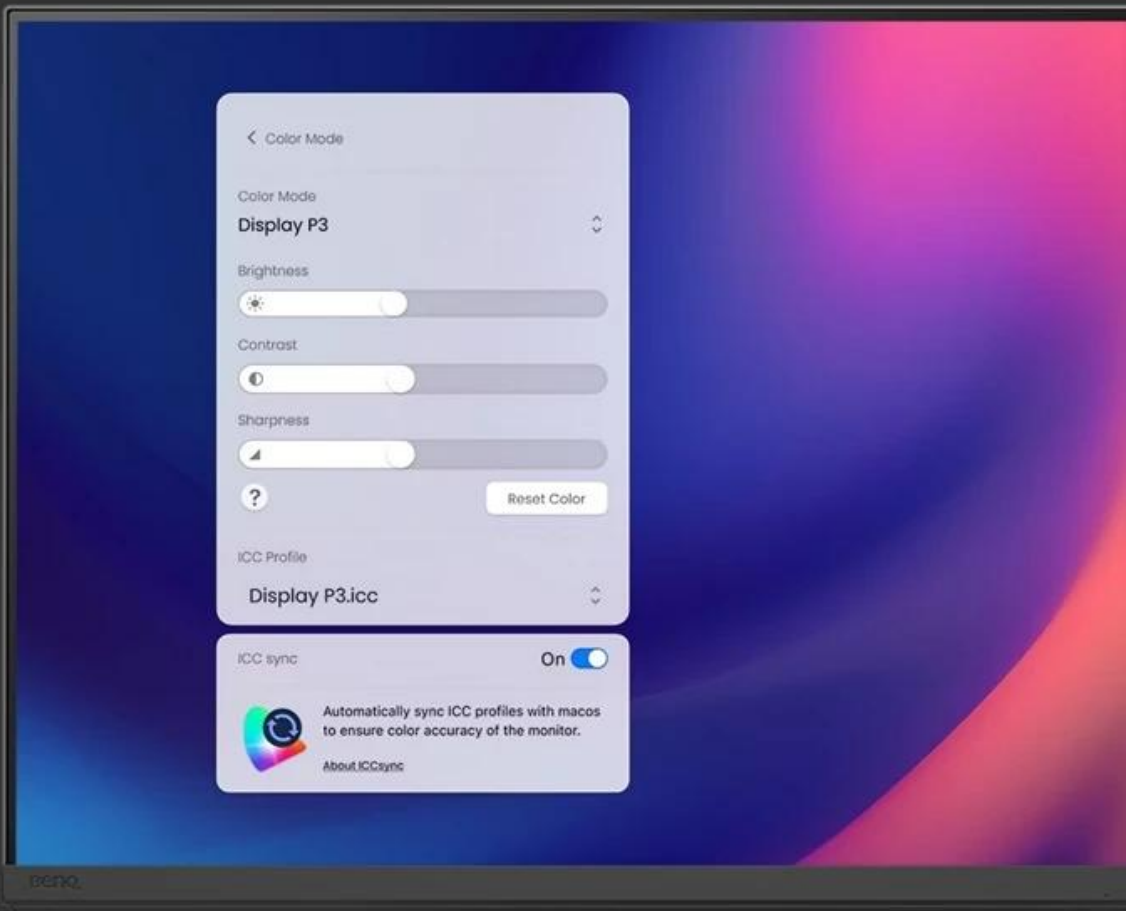

Popis**Monitor BenQ PD3226G - věrné a konzistentní barvy**

Monitor BenQ PD3226G je navržen pro designéry, grafiky, návrháře a další profesionály napříč obory. Vyznačuje se mimořádnou přesností barev a po této stránce je kalibrován pro ty nejnáročnější procesy. **Obrazovka pokrývá 100 % sRGB, 100 % Rec.709 a 95 % P3 barevné palety**, takže věrné zobrazení je zajištěno v širokých barevných prostorech. Displej s úhlopříčkou 32 palců produkuje obraz v ultra jemném **rozišení 4K UHD**.

BenQ PD3226G

Monitor s úhlopříčkou **31,5"** nabízí 4K rozlišení **3840 × 2160** obrazových bodů s poměrem stran **16 : 9**. Disponuje kontrastním poměrem **1200 : 1**, jasem **400 cd/m²**, dobou odezvy **1 ms**, obnovovací frekvencí **144 Hz** a pokrytím 100 % sRGB, 100 % Rec.709 a 95 % P3 barevné palety. Pohodlné sledování zajišťuje technologie **IPS**, která poskytuje široké pozorovací úhly **178° horizontálně i vertikálně**. O základní ozvučení se starají integrované stereo reproduktory o celkovém výkonu **6 W**. K dispozici jsou tři USB 3.1 porty a **dva porty Thunderbolt 4**, z nichž jeden kromě vysokorychlostního přenosu videa a dat umožňuje napájení připojených zařízení až do **90 W** a druhý do 15 W. Monitor disponuje také speciálním režimem Low Blue Light, který šetří vaše oči tím, že redukuje vyzařování modrého světla. Díky technologii **Daisy Chain** lze jednoduše propojit více monitorů a připojit je k počítači jediným kabelem. Integrovaný **KVM přepínač** umožňuje ovládat dvě zařízení připojená k monitoru prostřednictvím jediné klávesnice a myši. Potěší také **výškově nastavitelný podstavec a funkce Pivot**.

Součástí balení je HDMI, USB a Thunderbolt kabel.

ZÁKLADNÍ SPECIFIKACE

Typ panelu: IPS

Úhlopříčka: 31,5"

Poměr stran: 16 : 9

Rozlišení: 3840 × 2160 px

Kontrastní poměr: 1200 : 1

Doba odezvy: 1 ms