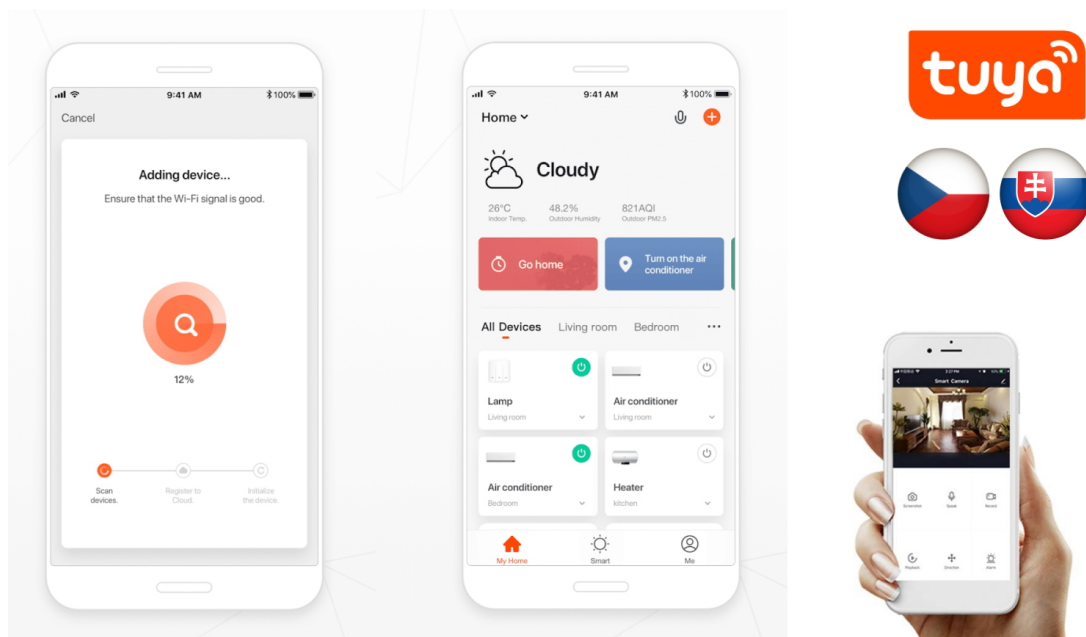

IMMAX NEO LITE SMART Security 07795L

Chytrá vnitřní bezpečnostní kamera disponuje otočným mechanismem pro **monitorování v zorném úhlu 360°**. Snímač nabízí rozlišení **4 Mpx** a je schopný snímat video v rozlišení 2560 × 1440 bodů. Pro případ zhoršených světelných podmínek je přítomen **IR přísvit** do vzdálenosti **až 5 m**. Součástí kamery je integrovaný **reproduktor a mikrofon**, který umožní kvalitní oboustrannou komunikaci. Připojení lze jednoduše realizovat bezdrátově skrze **Wi-Fi**. Propojení kamery pomocí aplikace v mobilním zařízení umožní pohodlný vzdálený přístup, ovládání kamery, pořizování záznamů či fotografií. Natočené záznamy je možné ukládat i na **microSD kartu** do kapacity až 128 GB. Mezi další užitečné funkce patří například **detekce postavy** nebo čtyři nastavitelné **body zájmu**. Je také kompatibilní s inteligentními hlasovými asistenty **Amazon Alexa, Google Assistant a Apple Siri** a standardy **ONVIF a WebRTC**.

Obsah balení: kamera, napájecí adaptér, napájecí kabel, uživatelský manuál.

Záznam z kamery v reálném čase lze spustit také skrze [webový prohlížeč](#) (funkce WebRTC).

ZÁKLADNÍ SPECIFIKACE

Vlastnosti:

- Mobilní aplikace v češtině
- Funkce WebRTC
- Funkce ONVIF
- Detekce pohybu a postavy
- Body zájmu (4 nastavitelné body)
- Obousměrná komunikace
- Zvukový alarm (siréna)
- Digitální zoom
- Podpora iOS7 a vyšší, Android 4.0 a vyšší
- Kodek H.265
- Slot pro microSD kartu s kapacitou až 128 GB
- Obousměrné audio
- Otáčení 350°, náklon 60°

Zobrazení:

Rozlišení snímače: 4,0 Mpx

Maximální rozlišení: 2560 × 1440 px

IR přísvit: ano, do 5 m

Objektiv: f = 4 mm, úhel záběru 102°

Rozhraní: