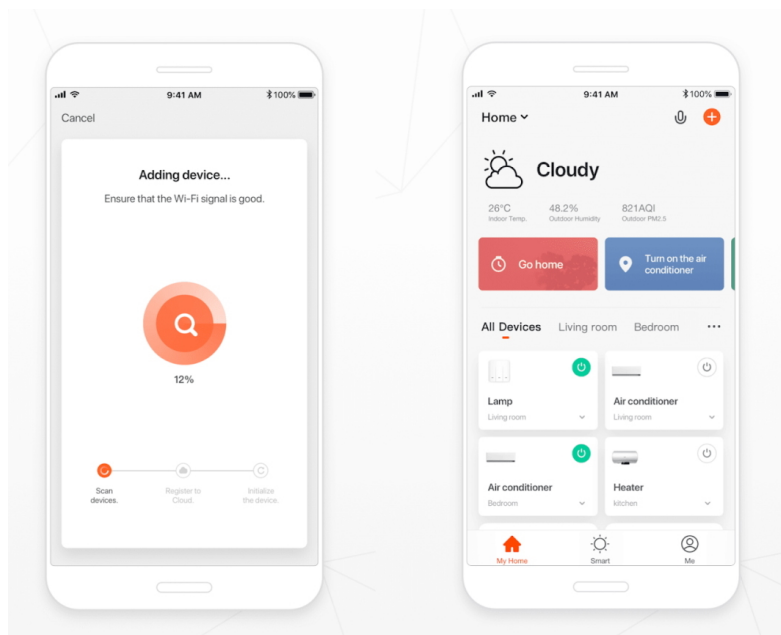

IMMAX NEO SMART MULTI BRIDGE PRO V4

Cena celkem:

689 Kč

(bez DPH: 569 Kč)

Běžná cena:

758 Kč

Ušetříte:

69 Kč

Kód zboží:

SPAIMM1000

Part No.:

07117-4

Záruka:

24 měs.

Stav:

Nové zboží

Popis

IMMAX NEO SMART MULTI BRIDGE PRO v4

Smart Bridge Pro v4 je srdcem chytrého systému IMMAX NEO, komunikuje přes technologii **Wi-Fi 2,4 GHz** a protokol **ZigBee 3.0**. Zařízení je navrženo, aby zvládlo **propojit všechna chytrá zařízení** do jednoho ovladatelného celku. Můžete tak ovládat všechny dostupné funkce vašeho chytrého osvětlení, bezpečnostních prvků, kamer a dalších. Funkce **zabezpečovací logiky** vytváří z vašeho domova neprostupnou pevnost.

ZÁKLADNÍ SPECIFIKACE

Rozhraní: Zigbee 3.0, Wi-Fi, Bluetooth 5.0

Frekvence: 2400-2483,5 MHz

Maximální RF výstupní výkon: 11 dBm

Napájení: AC 230 V (50-60 Hz)

Jazyk aplikace: čeština

Rozměry: 57 x 57 x 22 mm

Barva: bílá