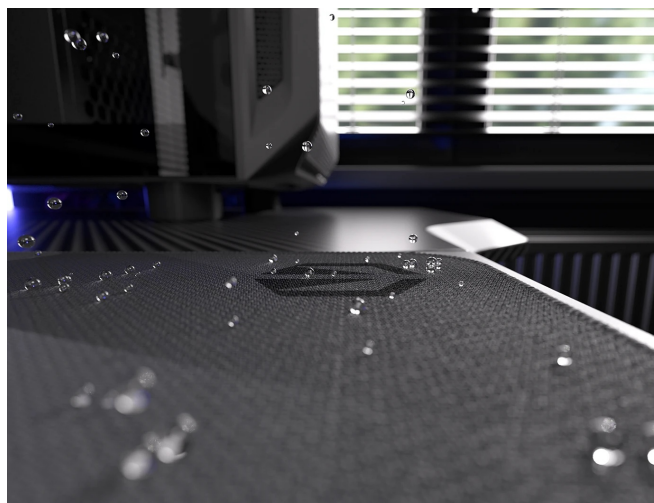

## Endorfy Crystal Black XL - pro velké herní manévry

**Herní podložka Endorfy Crystal Black XL**, která je ideální ke každé gamingové PC konfiguraci. Je extra velká, takže se na ni vměstná myš i klávesnice a své nejdůležitější periferie do virtuálních bitev měli na jednom místě a pod kontrolou.

**Herní podložka pod myš Endorfy Crystal Black XL** je opatřena speciálním textilním povrchem, který přesně **snímá každý manévr optického i laserového snímače** myši. Díky tomu podporuje precizní ovládání bez ohledu na typ hry. Spodní stranu představuje **gumový podklad**, který je přílnavý a podložka dokonale drží na svém místě. **Dlouhou životnost** a stovky hodin gamingové zábavy zajišťuje kvalitní **materiál odolný proti vlhkosti**.

### Endorfy Crystal Black XL

Extra velká herní podložka pod myš a klávesnici. Její **hladký textilní povrch** vytváří prostor pro bezchybný provoz optických i laserových myší. Jedinečný **grafický vzor připomínající barevný krystal** bude na stole každého hráče vypadat skvěle. S přilnavým **gumovým podkladem** je podložka bezpečně přichycena ke stolu, kde zůstává za všech okolností. **Odolné prošití podél okrajů** zabraňuje roztřepení. Materiál je navíc **odolný vůči vlhkosti**, což zvyšuje jeho životnost a usnadňuje údržbu.

### ZÁKLADNÍ SPECIFIKACE

**Kompatibilita:** optické a laserové myši

**Rozměry:** 900 × 400 × 3 mm

**Barva:** černá