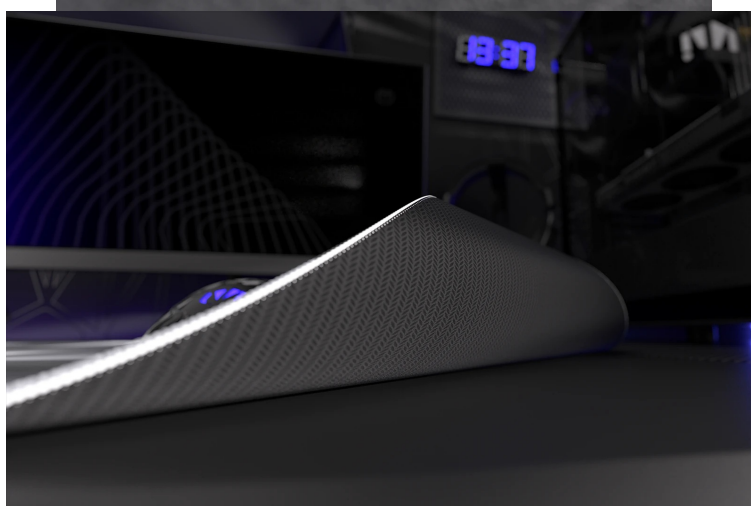

## Endorfy Crystal Black XL - pro velké herní manévry

**Herní podložka Endorfy Crystal Black XL**, která je ideální ke každé gamingové PC konfiguraci. Je extra velká, takže se na ni vměstná myš i klávesnice a své nejdůležitější periferie do virtuálních bitev měli na jednom místě a pod kontrolou.

**Herní podložka pod myš Endorfy Crystal Black XL** je opatřena speciálním textilním povrchem, který přesně **snímá každý manévr optického i laserového snímače** myši. Díky tomu podporuje precizní ovládání bez ohledu na typ hry. Spodní stranu představuje **gumový podklad**, který je přílnavý a podložka dokonale drží na svém místě. **Dlouhou životnost** a stovky hodin gamingové zábavy zajišťuje kvalitní **materiál odolný proti vlhkosti**.

### Endorfy Crystal Black XL

Extra velká herní podložka pod myš a klávesnici. Její **hladký textilní povrch** vytváří prostor pro bezchybný provoz optických i laserových myší. Jedinečný **grafický vzor připomínající barevný krystal** bude na stole každého hráče vypadat skvěle. S přilnavým **gumovým podkladem** je podložka bezpečně přichycena ke stolu, kde zůstává za všech okolností. **Odolné prošití podél okrajů** zabraňuje roztřepení. Materiál je navíc **odolný vůči vlhkosti**, což zvyšuje jeho životnost a usnadňuje údržbu.